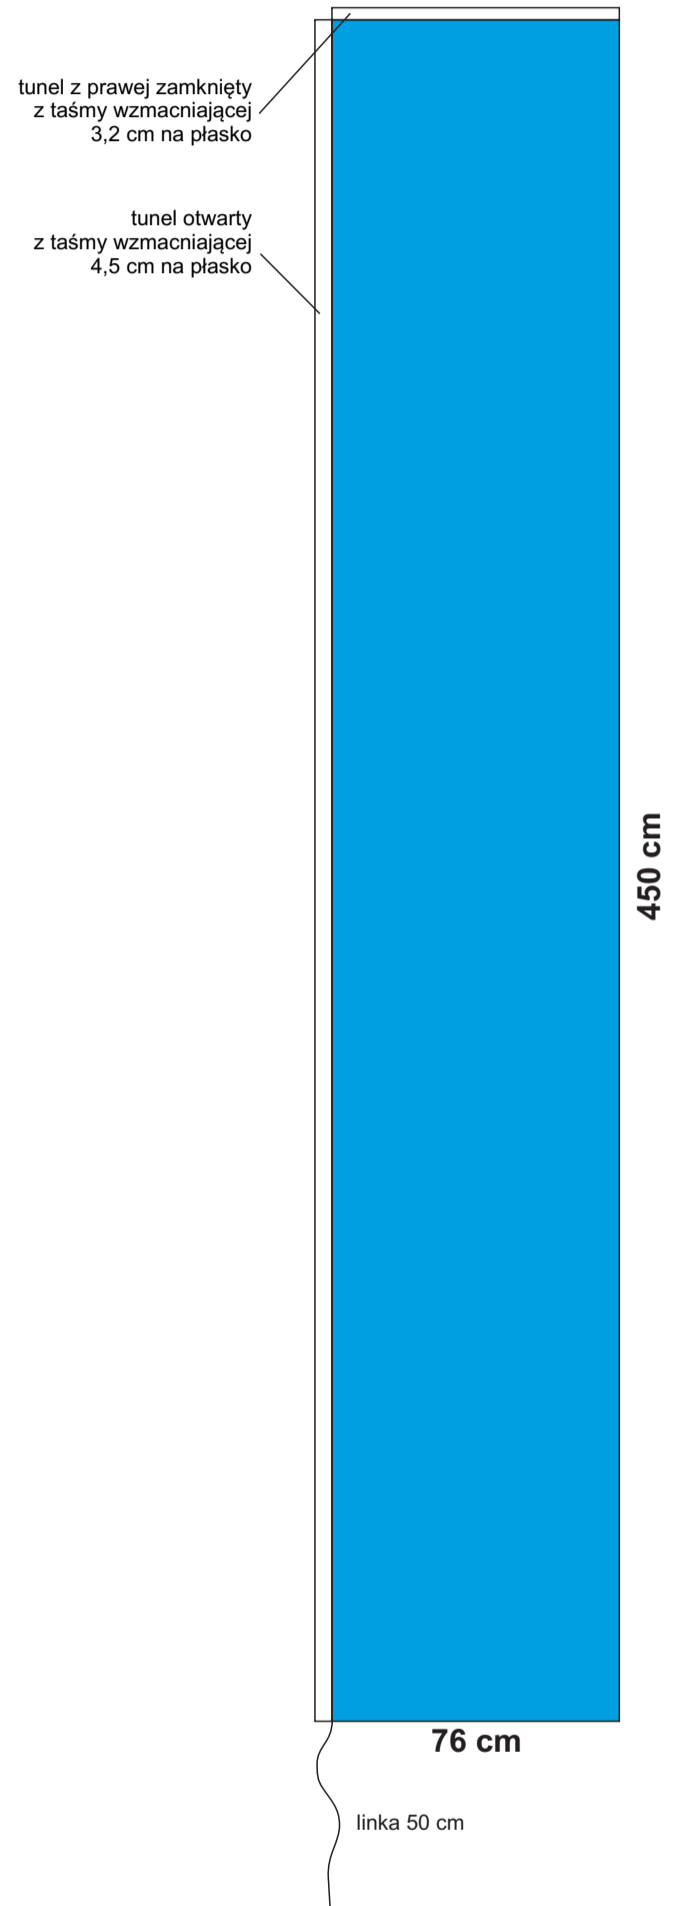

**SQUARE
BEACHFLAG
S (300 cm)**

**SQUARE
BEACHFLAG
M (400 cm)**

**SQUARE
BEACHFLAG
L (500 cm)**

 widoczna część druku