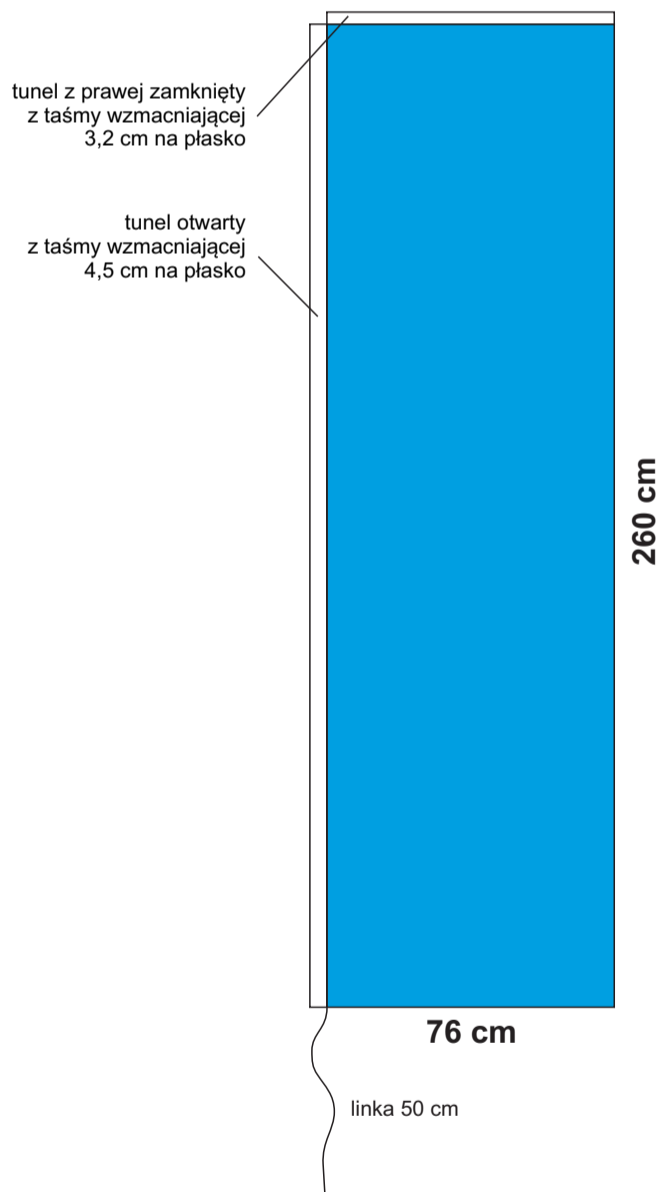

**SQUARE
BEACHFLAG
S (300 cm)**

**SQUARE
BEACHFLAG
M (400 cm)**

**SQUARE
BEACHFLAG
L (500 cm)**

 widoczna część druku