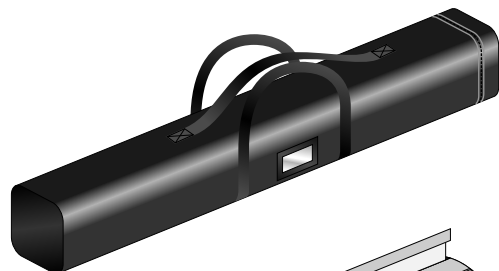

INSTRUKCJA SKŁADANIA SYSTEMU ECO ROLL-UP

W skład systemu eco roll-up wchodzi:

- czarna torba
- podstawa z nawiniętą wewnątrz grafiką
- maszt składany z trzech części

1

2

3

4

5