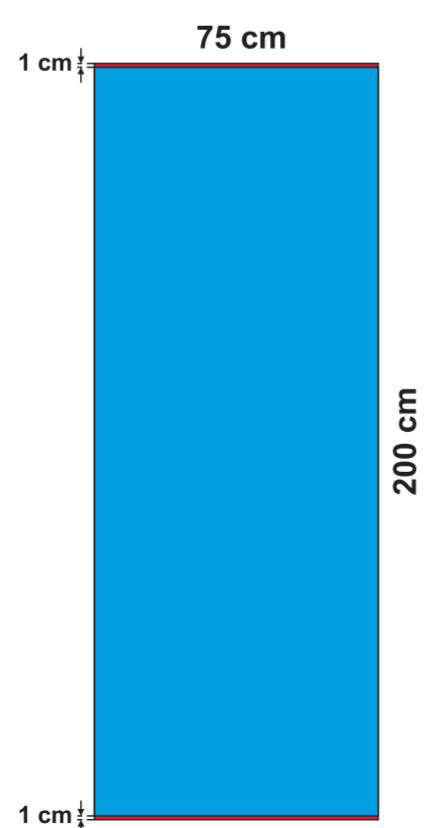

ROLL-UP:

- ECO 85x200 cm
- BUSINESS 85x200 cm

ROLL-UP:

- PODWÓJNY
(x2) 83x200 cm

ROLL-UP:

- ECO 100x200 cm

ROLL-UP:

- ECO 120x200 cm

MINI ROLL-UP:

- A4

**MINI ROLL-UP:**

- A3

**X-BANNER:**

- PODWÓJNY (x2)

X-BANNER:

- 80x180 cm

X-BANNER:

- 90x210 cm

MASZT PRZENOŚNY:

- 5 m

**L-BANNER:**

- ECO 90x200 cm
- PODWÓJNY (x2)

L-BANNER:

- ECO 75x200 cm

widoczna część druku

druk częściowo ukryty wewnątrz systemu