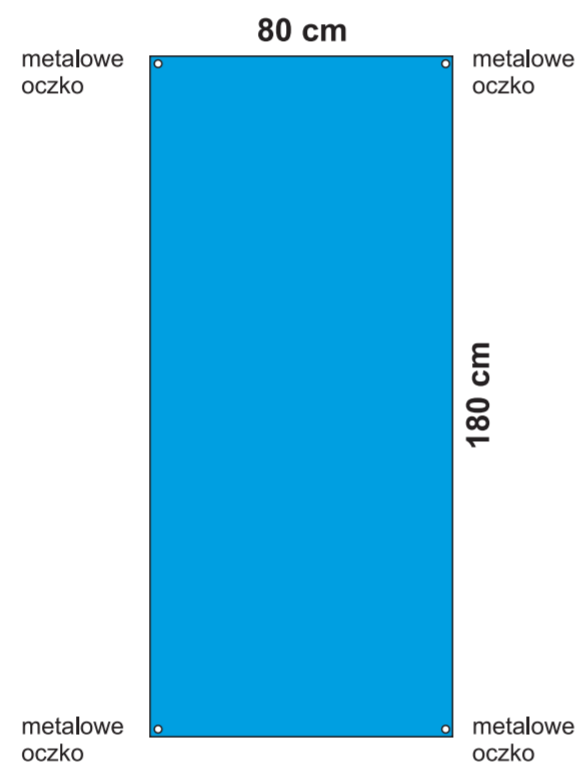

ROLL-UP:

- ECO 85x200 cm
- BUSINESS 85x200 cm

ROLL-UP:

- PODWÓJNY
(x2) 83x200 cm

ROLL-UP:

- ECO 100x200 cm

ROLL-UP:

- ECO 120x200 cm

MINI ROLL-UP:

- A4

**MINI ROLL-UP:**

- A3

**X-BANNER:**

- PODWÓJNY (x2)

X-BANNER:

- 80x180 cm

X-BANNER:

- 90x210 cm

MASZT PRZENOŚNY:

- 5 m

**L-BANNER:**

- ECO 90x200 cm
- PODWÓJNY (x2)

L-BANNER:

- ECO 75x200 cm