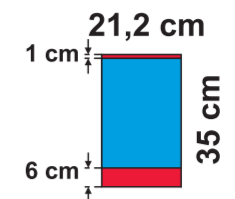

ROLL-UP:

- ECO 85x200 cm
- BUSINESS 85x200 cm

ROLL-UP:

- PODWÓJNY
(x2) 83x200 cm

ROLL-UP:

- ECO 100x200 cm

ROLL-UP:

- ECO 120x200 cm

MINI ROLL-UP:

- A4

**MINI ROLL-UP:**

- A3

**X-BANNER:**

- PODWÓJNY (x2)

X-BANNER:

- 80x180 cm

X-BANNER:

- 90x210 cm

MASZT PRZENOŚNY:

- 5 m

**L-BANNER:**

- ECO 90x200 cm
- PODWÓJNY (x2)

L-BANNER:

- ECO 75x200 cm