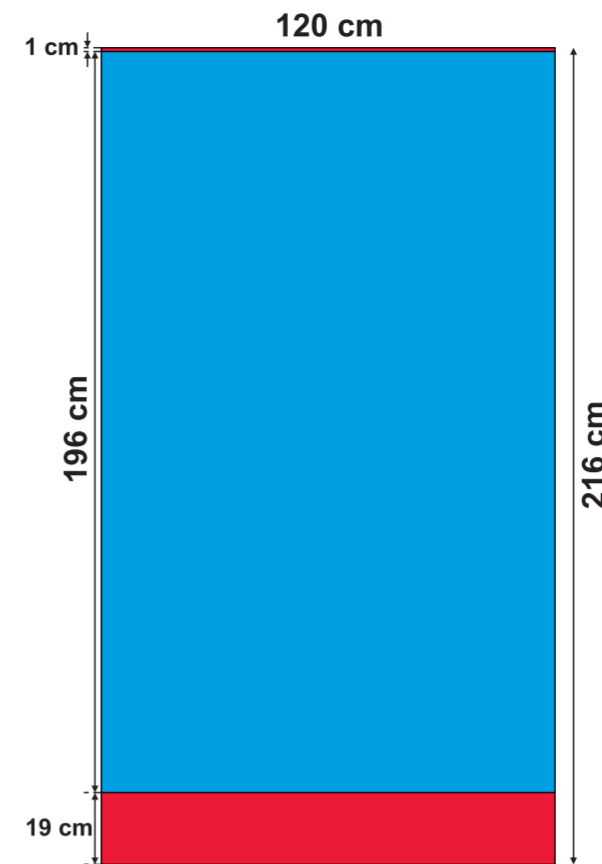

ROLL-UP:

- ECO 85x200 cm
- BUSINESS 85x200 cm

ROLL-UP:

- PODWÓJNY
(x2) 83x200 cm

ROLL-UP:

- ECO 100x200 cm

ROLL-UP:

- ECO 120x200 cm

MINI ROLL-UP:

- A4

**MINI ROLL-UP:**

- A3

**X-BANNER:**

- PODWÓJNY (x2)

X-BANNER:

- 80x180 cm

X-BANNER:

- 90x210 cm

MASZT PRZENOŚNY:

- 5 m

**L-BANNER:**

- ECO 90x200 cm
- PODWÓJNY (x2)

L-BANNER:

- ECO 75x200 cm

widoczna część druku

druk częściowo ukryty wewnątrz systemu