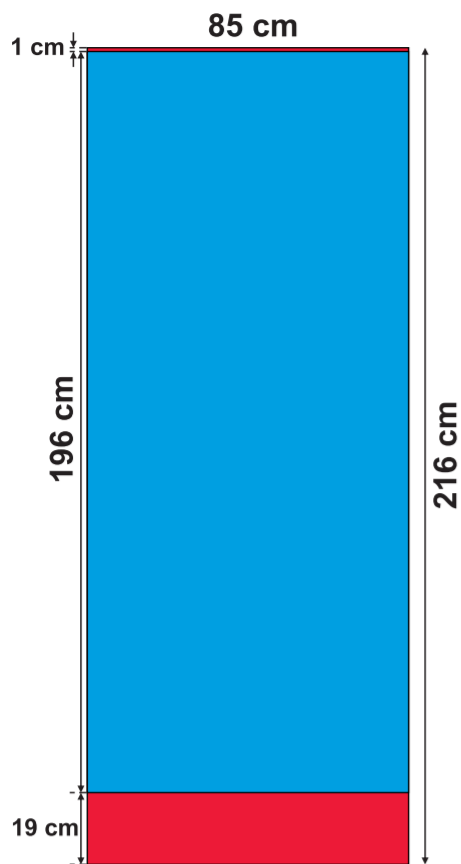

ROLL-UP:

- ECO 85x200 cm
- BUSINESS 85x200 cm

ROLL-UP:

- PODWÓJNY
(x2) 83x200 cm

ROLL-UP:

- ECO 100x200 cm

ROLL-UP:

- ECO 120x200 cm

MINI ROLL-UP:

- A4

**MINI ROLL-UP:**

- A3

**X-BANNER:**

- PODWÓJNY (x2)

X-BANNER:

- 80x180 cm

X-BANNER:

- 90x210 cm

MASZT PRZENOŚNY:

- 5 m

**L-BANNER:**

- ECO 90x200 cm
- PODWÓJNY (x2)

L-BANNER:

- ECO 75x200 cm

widoczna część druku

druk częściowo ukryty wewnątrz systemu