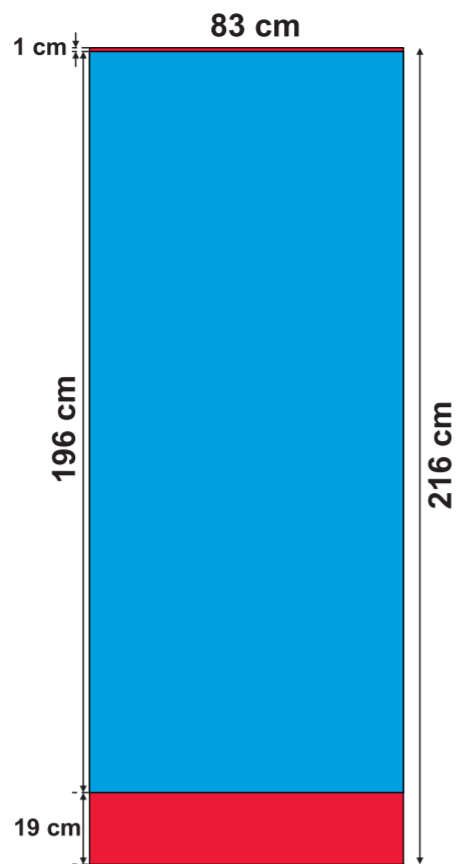

ROLL-UP:

- ECO 85x200 cm
- BUSINESS 85x200 cm

ROLL-UP:

- PODWÓJNY
(x2) 83x200 cm

ROLL-UP:

- ECO 100x200 cm

ROLL-UP:

- ECO 120x200 cm

MINI ROLL-UP:

- A4

**MINI ROLL-UP:**

- A3

**X-BANNER:**

- PODWÓJNY (x2)

X-BANNER:

- 80x180 cm

X-BANNER:

- 90x210 cm

MASZT PRZENOŚNY:

- 5 m

**L-BANNER:**

- ECO 90x200 cm
- PODWÓJNY (x2)

L-BANNER:

- ECO 75x200 cm

widoczna część druku

druk częściowo ukryty wewnątrz systemu