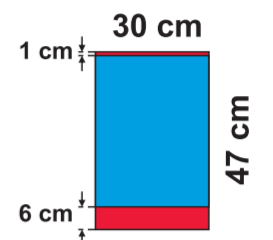

ROLL-UP:

- ECO 85x200 cm
- BUSINESS 85x200 cm

ROLL-UP:

- PODWÓJNY
(x2) 83x200 cm

ROLL-UP:

- ECO 100x200 cm

ROLL-UP:

- ECO 120x200 cm

MINI ROLL-UP:

- A4

**MINI ROLL-UP:**

- A3

**X-BANNER:**

- PODWÓJNY (x2)

X-BANNER:

- 80x180 cm

X-BANNER:

- 90x210 cm

MASZT PRZENOŚNY:

- 5 m

**L-BANNER:**

- ECO 90x200 cm
- PODWÓJNY (x2)

L-BANNER:

- ECO 75x200 cm