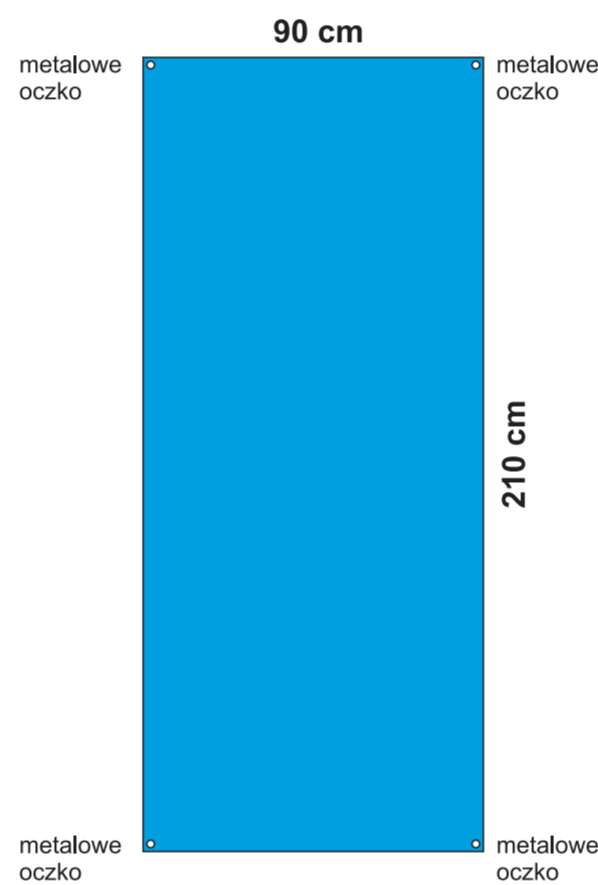

ROLL-UP:

- ECO 85x200 cm
- BUSINESS 85x200 cm

ROLL-UP:

- PODWÓJNY
(x2) 83x200 cm

ROLL-UP:

- ECO 100x200 cm

ROLL-UP:

- ECO 120x200 cm

MINI ROLL-UP:

- A4

**MINI ROLL-UP:**

- A3

**X-BANNER:**

- PODWÓJNY (x2)

X-BANNER:

- 80x180 cm

X-BANNER:

- 90x210 cm

MASZT PRZENOŚNY:

- 5 m

**L-BANNER:**

- ECO 90x200 cm
- PODWÓJNY (x2)

L-BANNER:

- ECO 75x200 cm