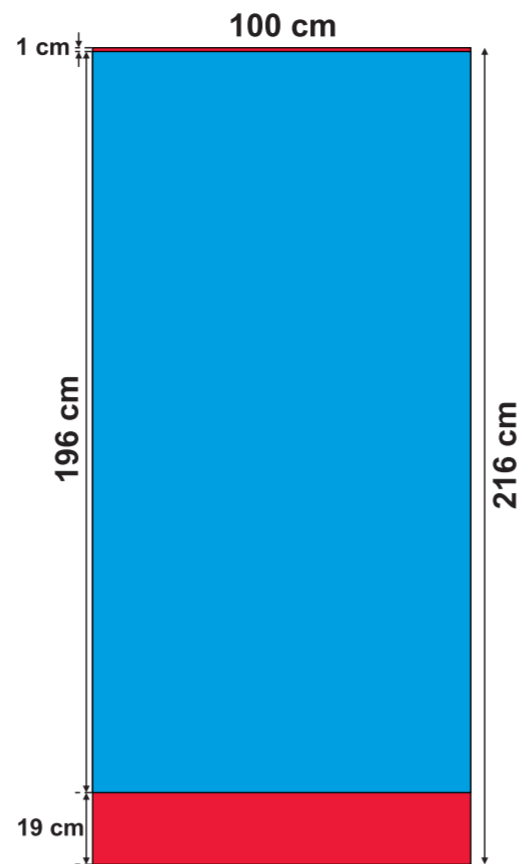

ROLL-UP:

- ECO 85x200 cm
- BUSINESS 85x200 cm

ROLL-UP:

- PODWÓJNY
(x2) 83x200 cm

ROLL-UP:

- ECO 100x200 cm

ROLL-UP:

- ECO 120x200 cm

MINI ROLL-UP:

- A4

**MINI ROLL-UP:**

- A3

**X-BANNER:**

- PODWÓJNY (x2)

X-BANNER:

- 80x180 cm

X-BANNER:

- 90x210 cm

MASZT PRZENOŚNY:

- 5 m

**L-BANNER:**

- ECO 90x200 cm
- PODWÓJNY (x2)

L-BANNER:

- ECO 75x200 cm

widoczna część druku

druk częściowo ukryty wewnątrz systemu