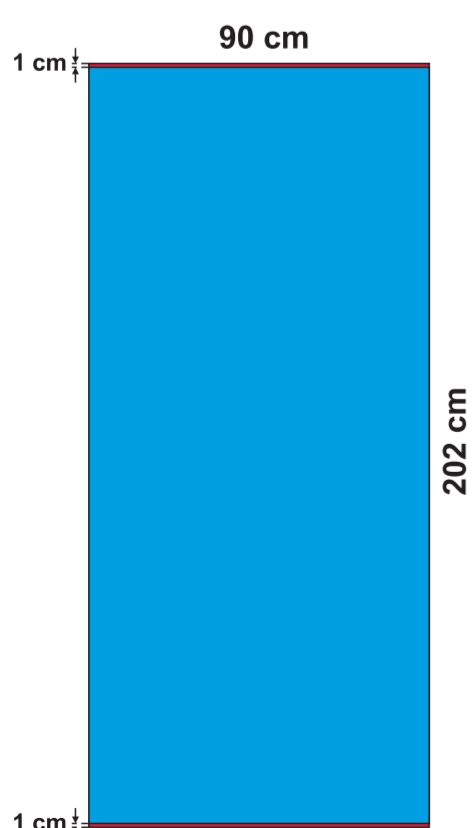

ROLL-UP:

- ECO 85x200 cm
- BUSINESS 85x200 cm

ROLL-UP:

- PODWÓJNY
(x2) 83x200 cm

ROLL-UP:

- ECO 100x200 cm

ROLL-UP:

- ECO 120x200 cm

MINI ROLL-UP:

- A4

**MINI ROLL-UP:**

- A3

**X-BANNER:**

- PODWÓJNY (x2)

X-BANNER:

- 80x180 cm

X-BANNER:

- 90x210 cm

MASZT PRZENOŚNY:

- 5 m

**L-BANNER:**

- ECO 90x200 cm
- PODWÓJNY (x2)

L-BANNER:

- ECO 75x200 cm

widoczna część druku

druk częściowo ukryty wewnątrz systemu