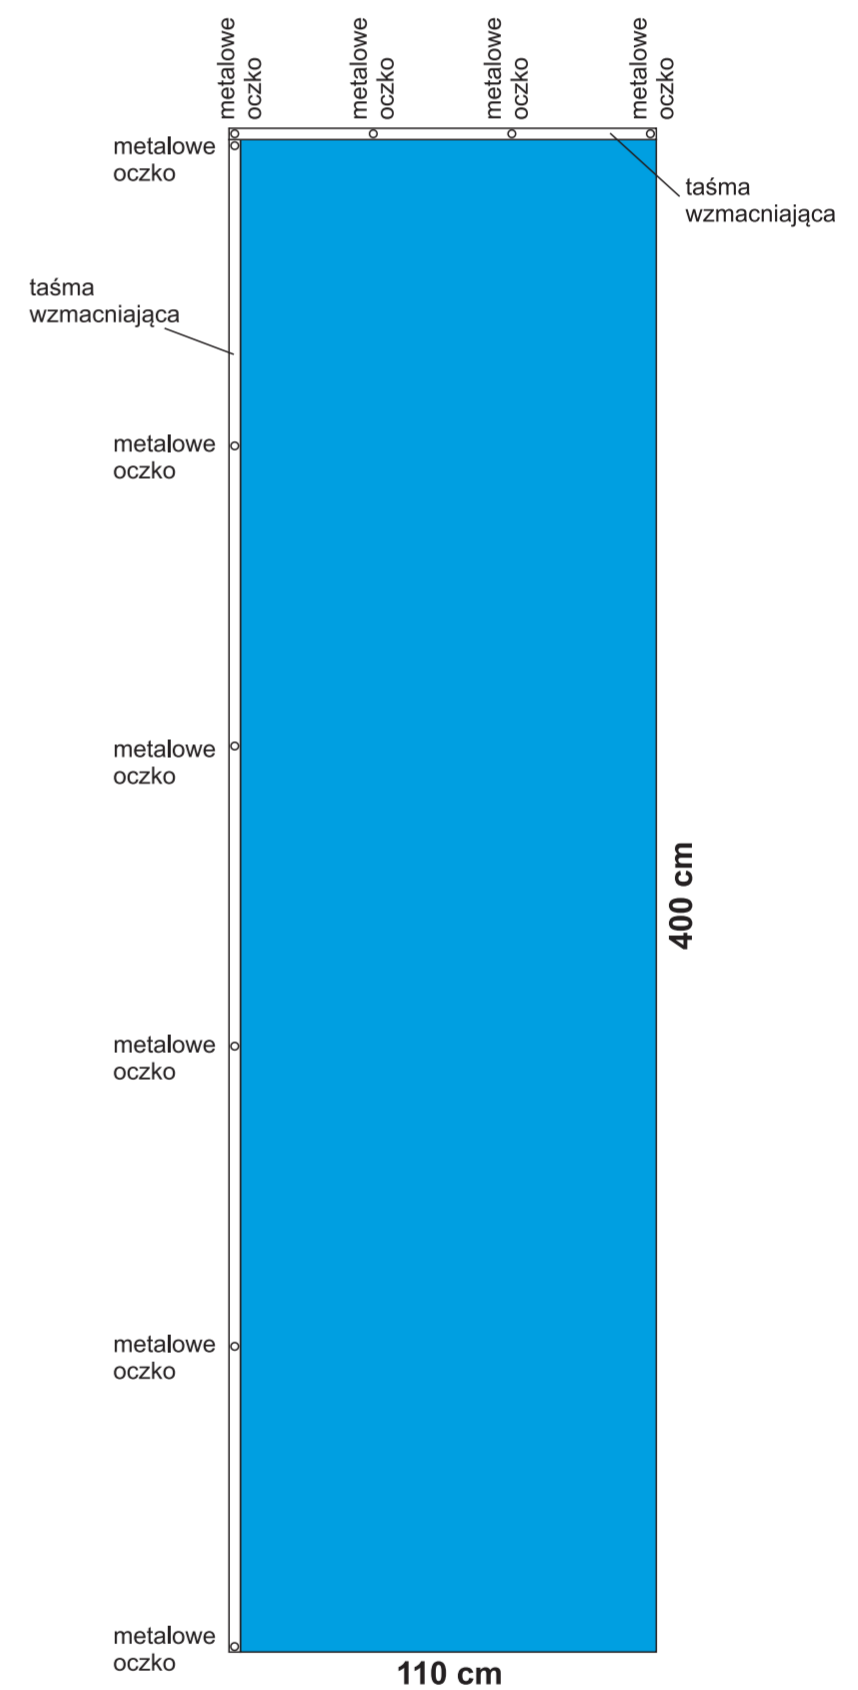

ROLL-UP:

- ECO 85x200 cm
- BUSINESS 85x200 cm

ROLL-UP:

- PODWÓJNY
(x2) 83x200 cm

ROLL-UP:

- ECO 100x200 cm

ROLL-UP:

- ECO 120x200 cm

MINI ROLL-UP:

- A4

**MINI ROLL-UP:**

- A3

**X-BANNER:**

- PODWÓJNY (x2)

X-BANNER:

- 80x180 cm

X-BANNER:

- 90x210 cm

MASZT PRZENOŚNY:

- 5 m

**L-BANNER:**

- ECO 90x200 cm
- PODWÓJNY (x2)

L-BANNER:

- ECO 75x200 cm

widoczna część druku

druk częściowo ukryty wewnątrz systemu