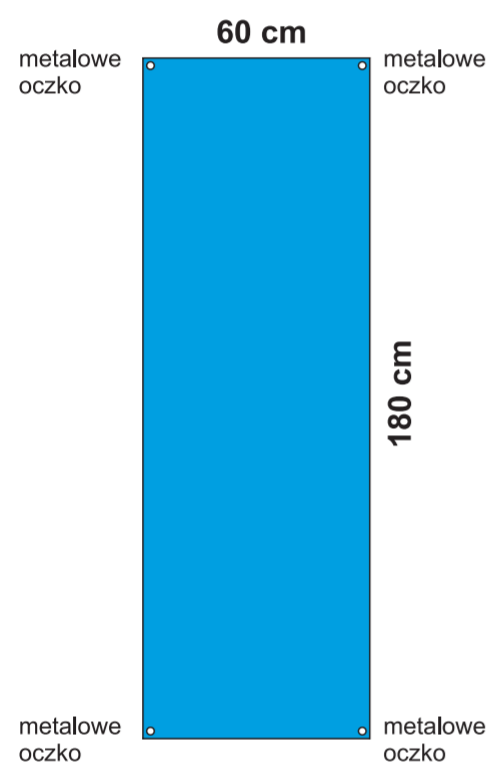

ROLL-UP:

- ECO 85x200 cm
- BUSINESS 85x200 cm

ROLL-UP:

- PODWÓJNY
(x2) 83x200 cm

ROLL-UP:

- ECO 100x200 cm

ROLL-UP:

- ECO 120x200 cm

MINI ROLL-UP:

- A4

**MINI ROLL-UP:**

- A3

**X-BANNER:**

- PODWÓJNY (x2)

X-BANNER:

- 80x180 cm

X-BANNER:

- 90x210 cm

MASZT PRZENOŚNY:

- 5 m

**L-BANNER:**

- ECO 90x200 cm
- PODWÓJNY (x2)

L-BANNER:

- ECO 75x200 cm