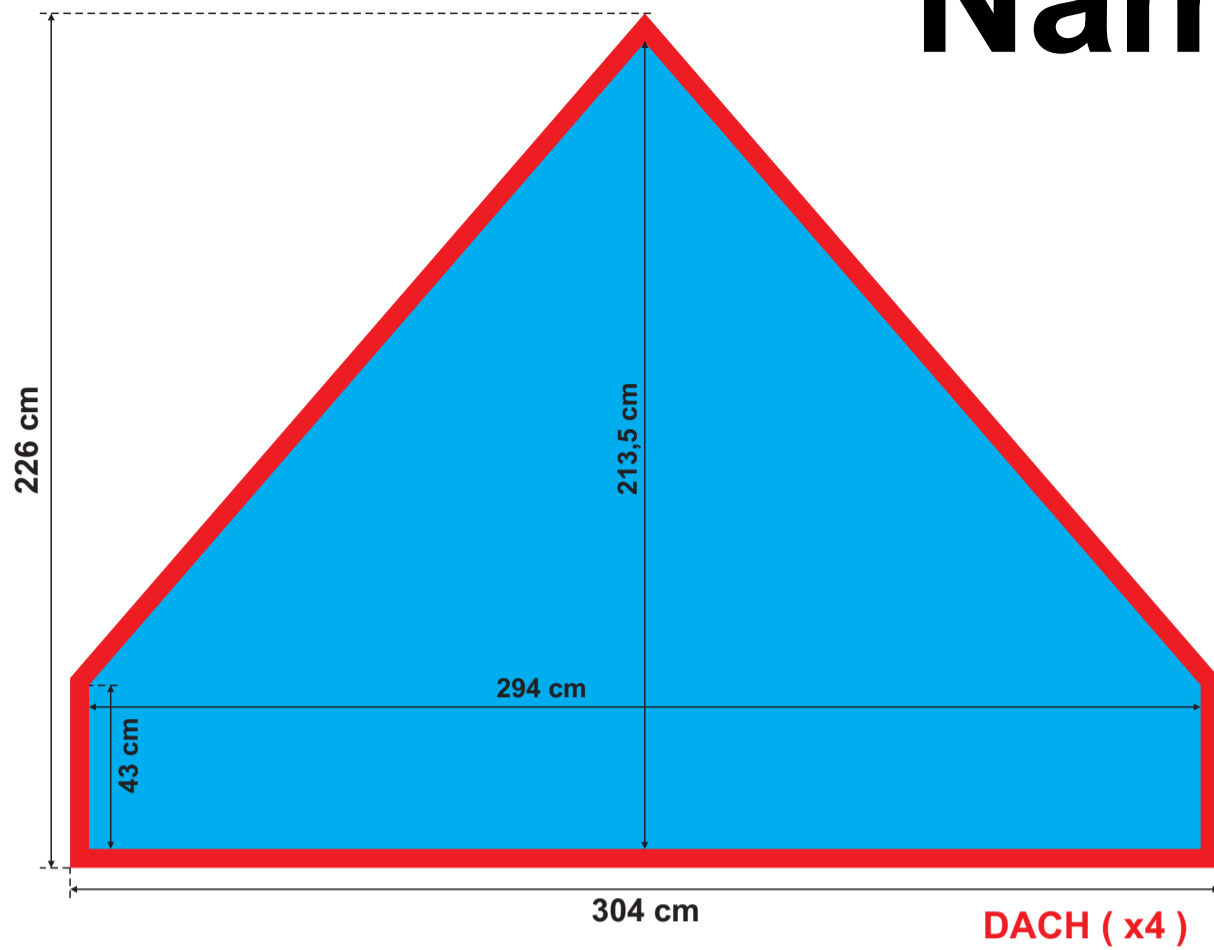

Namiot Expo

Powyższe szablony zawierają naddania.

Znaczenie poszczególnych kolorów:

-  widoczna część namiotu
-  naddania