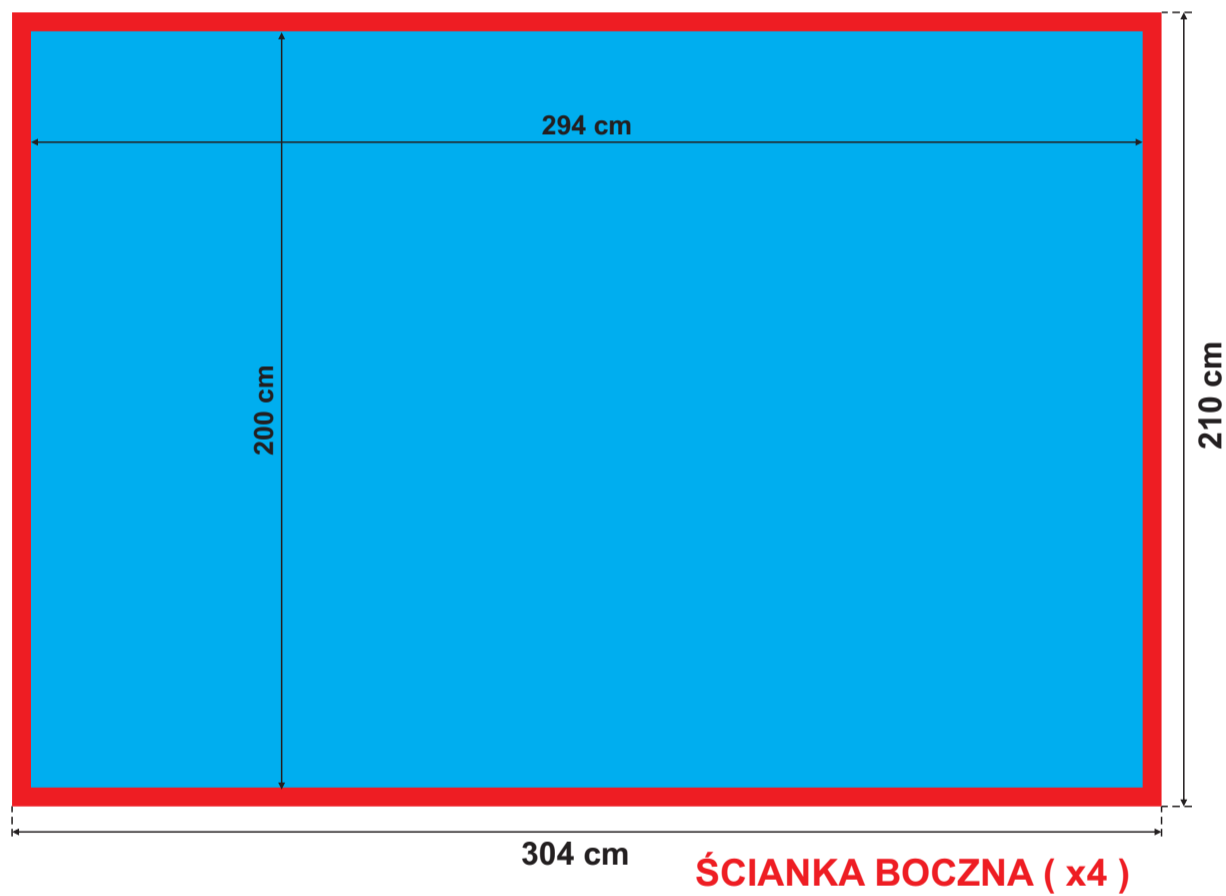

Namiot Expo

Powyższe szablony zawierają naddania.

Znaczenie poszczególnych kolorów:

-  widoczna część namiotu
-  naddania