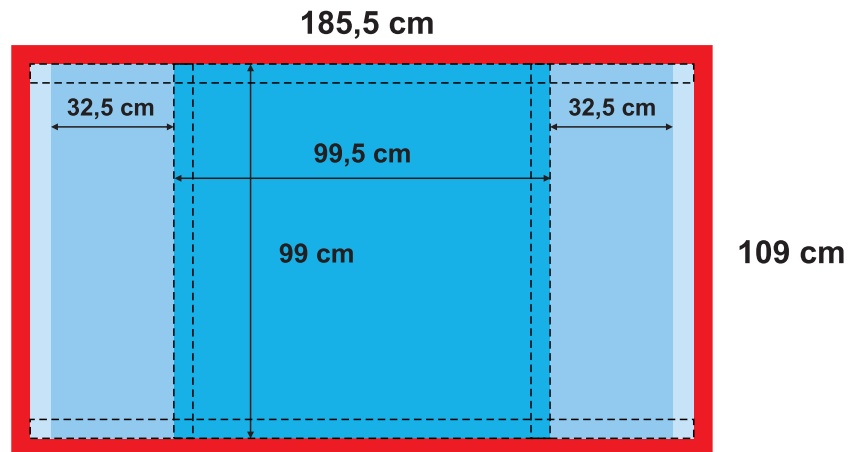

# Stolik Expo

Powyższe szablony zawierają naddania.

Znaczenie poszczególnych kolorów:

-  front Stolika Expo
-  boki Stolika Expo
-  tył Stolika Expo
-  naddania
-  szew rzepu