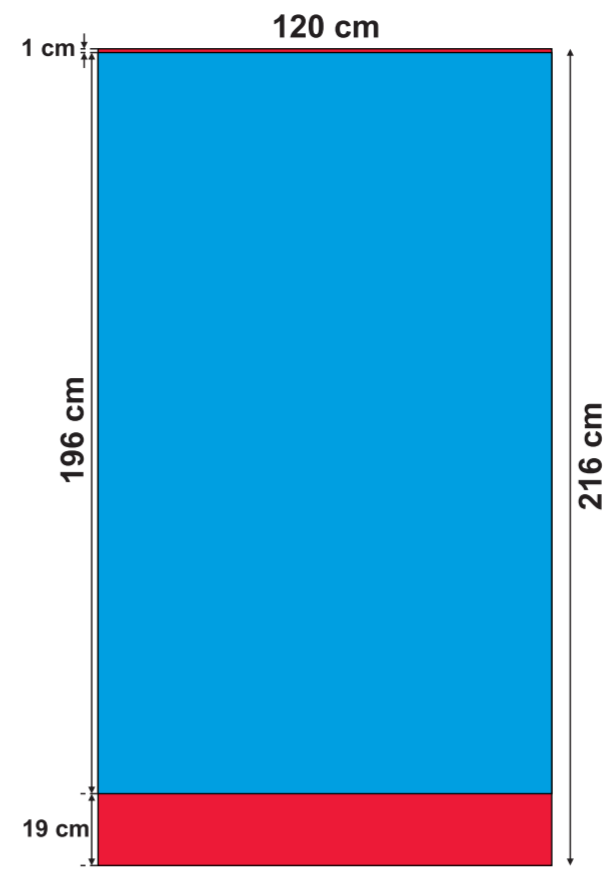

ROLL-UP:
- ECO 85x200 cm
- BUSINESS 85x200 cm

ROLL-UP:
- DOPPELSEITIG
(x2) 83x200 cm

ROLL-UP:
- ECO 100x200 cm

ROLL-UP:
- ECO 120x200 cm

MINI ROLL-UP:
- A4

MINI ROLL-UP:
- A3

X-BANNER:
- DOPPELSEITIG (x2)

X-BANNER:
- 80x180 cm

X-BANNER:
- 90x210 cm

EVENT FAHNENMAST:
- 5 m

L-BANNER:
- ECO 90x200 cm
- DOPPELSEITIG (x2)

L-BANNER:
- ECO 75x200 cm

 **sichtbarer Teil**

 **unsichtbarer Teil vom Druckbild**