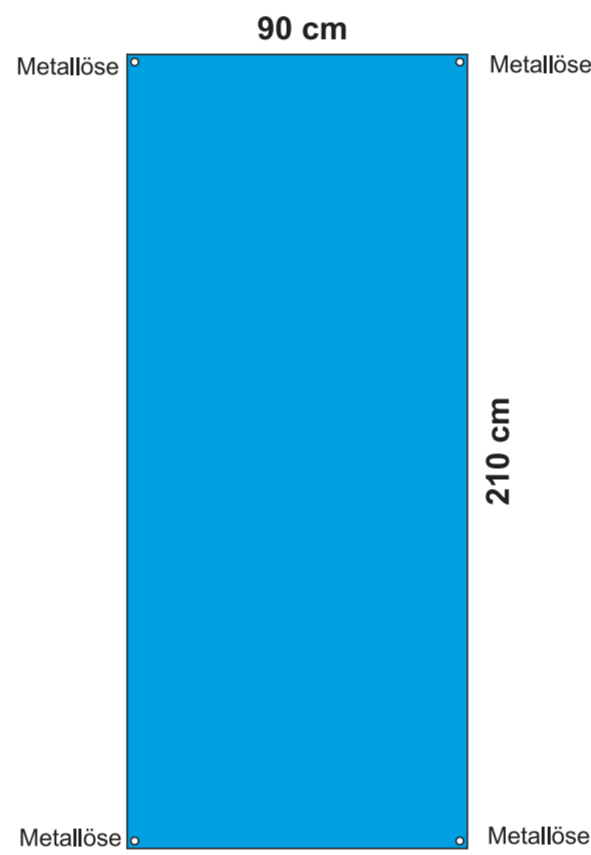

ROLL-UP:
- ECO 85x200 cm
- BUSINESS 85x200 cm

ROLL-UP:
- DOPPELSEITIG
(x2) 83x200 cm

ROLL-UP:
- ECO 100x200 cm

ROLL-UP:
- ECO 120x200 cm

MINI ROLL-UP:
- A4

MINI ROLL-UP:
- A3

X-BANNER:
- DOPPELSEITIG (x2)

X-BANNER:
- 80x180 cm

X-BANNER:
- 90x210 cm

EVENT FAHNENMAST:
- 5 m

L-BANNER:
- ECO 90x200 cm
- DOPPELSEITIG (x2)

L-BANNER:
- ECO 75x200 cm

 **sichtbarer Teil**

 **unsichtbarer Teil vom Druckbild**