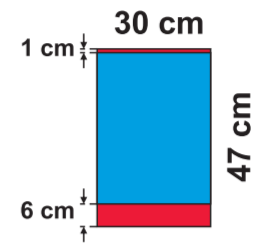

ROLL-UP:
- ECO 85x200 cm
- BUSINESS 85x200 cm

ROLL-UP:
- DOPPELSEITIG
(x2) 83x200 cm

ROLL-UP:
- ECO 100x200 cm

ROLL-UP:
- ECO 120x200 cm

MINI ROLL-UP:
- A4

MINI ROLL-UP:
- A3

X-BANNER:
- DOPPELSEITIG (x2)

X-BANNER:
- 80x180 cm

X-BANNER:
- 90x210 cm

EVENT FAHNENMAST:
- 5 m

L-BANNER:
- ECO 90x200 cm
- DOPPELSEITIG (x2)

L-BANNER:
- ECO 75x200 cm

 **sichtbarer Teil**

 **unsichtbarer Teil vom Druckbild**