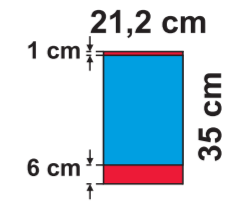

ROLL-UP:
- ECO 85x200 cm
- BUSINESS 85x200 cm

ROLL-UP:
- DOPPELSEITIG
(x2) 83x200 cm

ROLL-UP:
- ECO 100x200 cm

ROLL-UP:
- ECO 120x200 cm

MINI ROLL-UP:
- A4

MINI ROLL-UP:
- A3

X-BANNER:
- DOPPELSEITIG (x2)

X-BANNER:
- 80x180 cm

X-BANNER:
- 90x210 cm

EVENT FAHNENMAST:
- 5 m

L-BANNER:
- ECO 90x200 cm
- DOPPELSEITIG (x2)

L-BANNER:
- ECO 75x200 cm

 **sichtbarer Teil**

 **unsichtbarer Teil vom Druckbild**