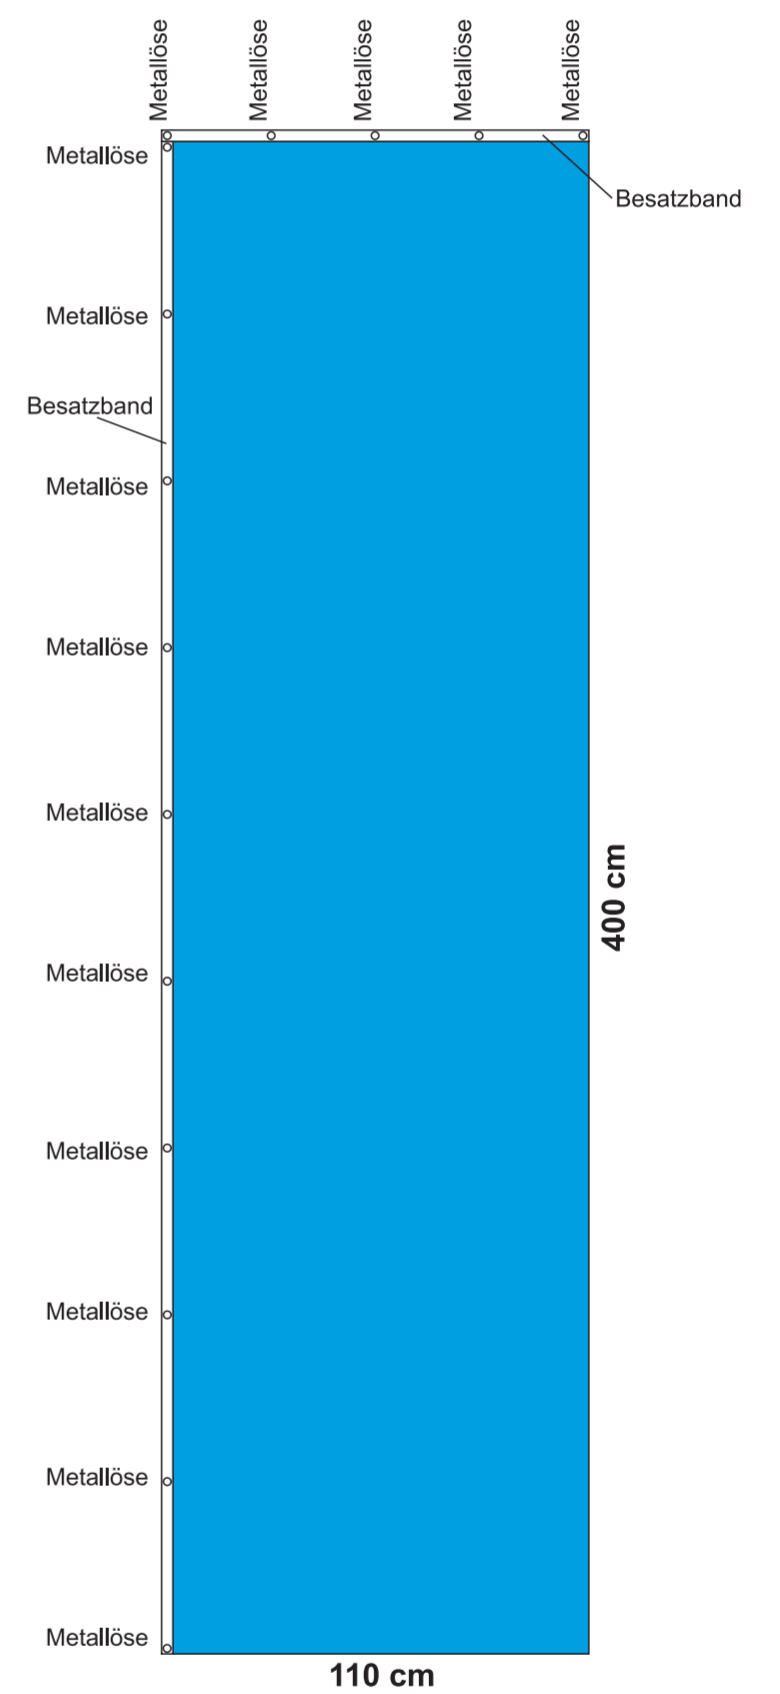

ROLL-UP:
- ECO 85x200 cm
- BUSINESS 85x200 cm

ROLL-UP:
- DOPPELSEITIG
(x2) 83x200 cm

ROLL-UP:
- ECO 100x200 cm

ROLL-UP:
- ECO 120x200 cm

MINI ROLL-UP:
- A4

MINI ROLL-UP:
- A3

X-BANNER:
- DOPPELSEITIG (x2)

X-BANNER:
- 80x180 cm

X-BANNER:
- 90x210 cm

EVENT FAHNENMAST:
- 5 m

L-BANNER:
- ECO 90x200 cm
- DOPPELSEITIG (x2)

L-BANNER:
- ECO 75x200 cm

 **sichtbarer Teil**

 **unsichtbarer Teil vom Druckbild**