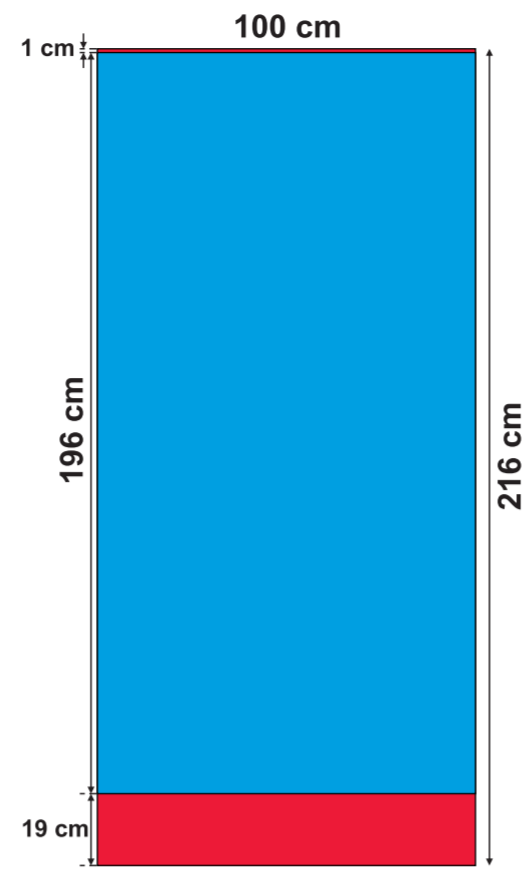

ROLL-UP:
- ECO 85x200 cm
- BUSINESS 85x200 cm

ROLL-UP:
- DOPPELSEITIG
(x2) 83x200 cm

ROLL-UP:
- ECO 100x200 cm

ROLL-UP:
- ECO 120x200 cm

MINI ROLL-UP:
- A4

MINI ROLL-UP:
- A3

X-BANNER:
- DOPPELSEITIG (x2)

X-BANNER:
- 80x180 cm

X-BANNER:
- 90x210 cm

EVENT FAHNENMAST:
- 5 m

L-BANNER:
- ECO 90x200 cm
- DOPPELSEITIG (x2)

L-BANNER:
- ECO 75x200 cm

 **sichtbarer Teil**

 **unsichtbarer Teil vom Druckbild**