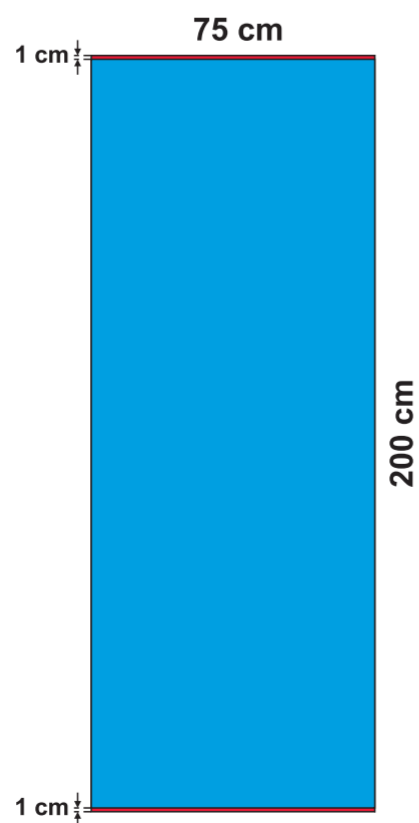

ROLL-UP:
- ECO 85x200 cm
- BUSINESS 85x200 cm

ROLL-UP:
- DOPPELSEITIG
(x2) 83x200 cm

ROLL-UP:
- ECO 100x200 cm

ROLL-UP:
- ECO 120x200 cm

MINI ROLL-UP:
- A4

MINI ROLL-UP:
- A3

X-BANNER:
- DOPPELSEITIG (x2)

X-BANNER:
- 80x180 cm

X-BANNER:
- 90x210 cm

EVENT FAHNENMAST:
- 5 m

L-BANNER:
- ECO 90x200 cm
- DOPPELSEITIG (x2)

L-BANNER:
- ECO 75x200 cm

 **sichtbarer Teil**

 **unsichtbarer Teil vom Druckbild**