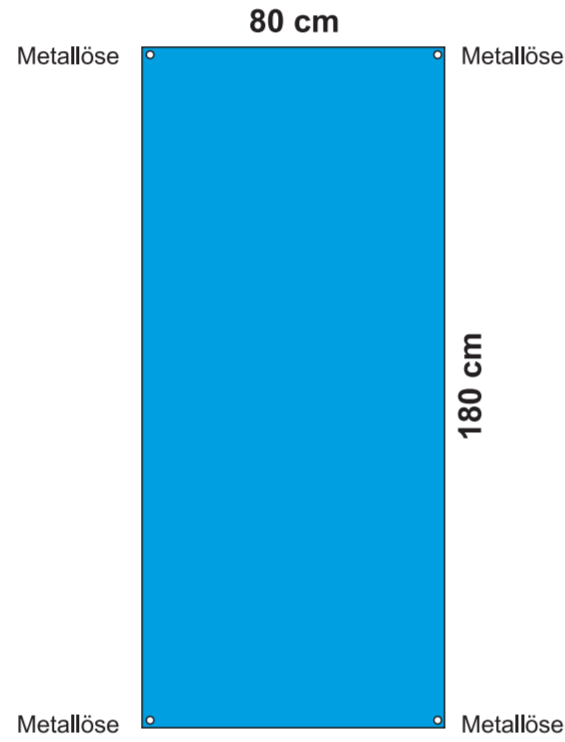

ROLL-UP:
- ECO 85x200 cm
- BUSINESS 85x200 cm

ROLL-UP:
- DOPPELSEITIG
(x2) 83x200 cm

ROLL-UP:
- ECO 100x200 cm

ROLL-UP:
- ECO 120x200 cm

MINI ROLL-UP:
- A4

MINI ROLL-UP:
- A3

X-BANNER:
- DOPPELSEITIG (x2)

X-BANNER:
- 80x180 cm

X-BANNER:
- 90x210 cm

EVENT FAHNENMAST:
- 5 m

L-BANNER:
- ECO 90x200 cm
- DOPPELSEITIG (x2)

L-BANNER:
- ECO 75x200 cm

 **sichtbarer Teil**

 **unsichtbarer Teil vom Druckbild**