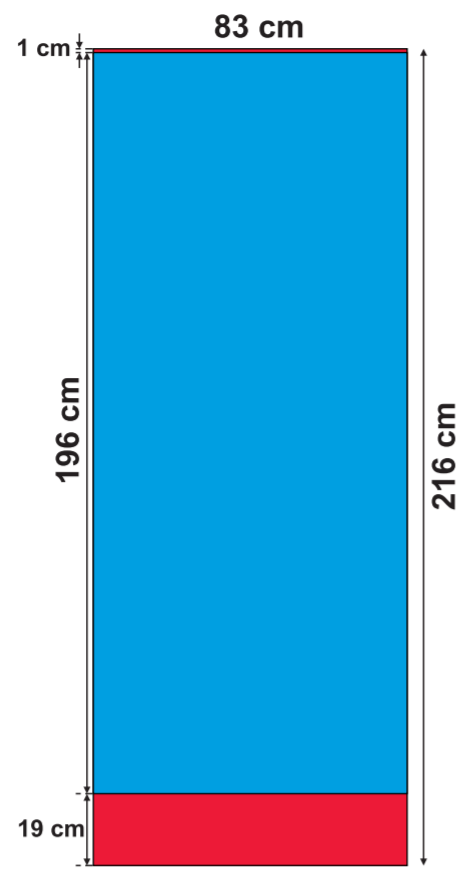

ROLL-UP:
- ECO 85x200 cm
- BUSINESS 85x200 cm

ROLL-UP:
- DOPPELSEITIG
(x2) 83x200 cm

ROLL-UP:
- ECO 100x200 cm

ROLL-UP:
- ECO 120x200 cm

MINI ROLL-UP:
- A4

MINI ROLL-UP:
- A3

X-BANNER:
- DOPPELSEITIG (x2)

X-BANNER:
- 80x180 cm

X-BANNER:
- 90x210 cm

EVENT FAHNENMAST:
- 5 m

L-BANNER:
- ECO 90x200 cm
- DOPPELSEITIG (x2)

L-BANNER:
- ECO 75x200 cm

 **sichtbarer Teil**

 **unsichtbarer Teil vom Druckbild**