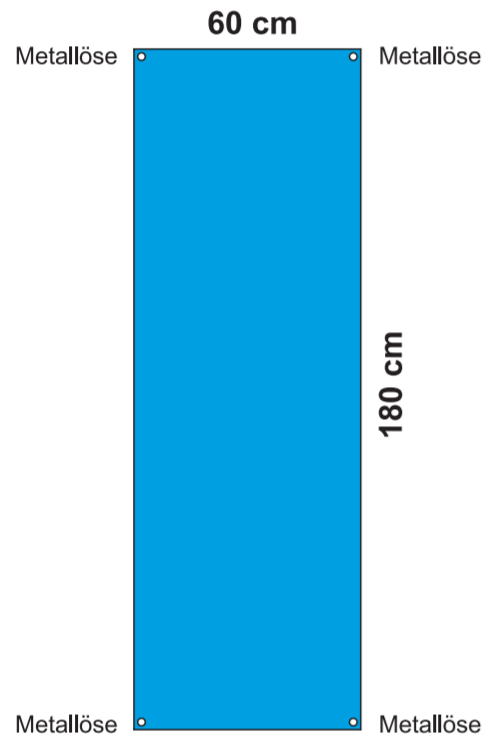

ROLL-UP:
- ECO 85x200 cm
- BUSINESS 85x200 cm

ROLL-UP:
- DOPPELSEITIG
(x2) 83x200 cm

ROLL-UP:
- ECO 100x200 cm

ROLL-UP:
- ECO 120x200 cm

MINI ROLL-UP:
- A4

MINI ROLL-UP:
- A3

X-BANNER:
- DOPPELSEITIG (x2)

X-BANNER:
- 80x180 cm

X-BANNER:
- 90x210 cm

EVENT FAHNENMAST:
- 5 m

L-BANNER:
- ECO 90x200 cm
- DOPPELSEITIG (x2)

L-BANNER:
- ECO 75x200 cm

 **sichtbarer Teil**

 **unsichtbarer Teil vom Druckbild**