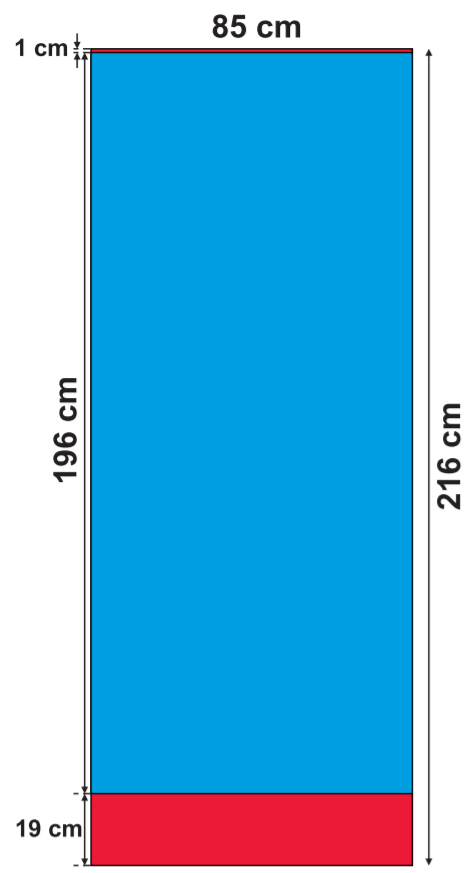

ROLL-UP:
- ECO 85x200 cm
- BUSINESS 85x200 cm

ROLL-UP:
- DOPPELSEITIG
(x2) 83x200 cm

ROLL-UP:
- ECO 100x200 cm

ROLL-UP:
- ECO 120x200 cm

MINI ROLL-UP:
- A4

MINI ROLL-UP:
- A3

X-BANNER:
- DOPPELSEITIG (x2)

X-BANNER:
- 80x180 cm

X-BANNER:
- 90x210 cm

EVENT FAHNENMAST:
- 5 m

L-BANNER:
- ECO 90x200 cm
- DOPPELSEITIG (x2)

L-BANNER:
- ECO 75x200 cm

 **sichtbarer Teil**

 **unsichtbarer Teil vom Druckbild**