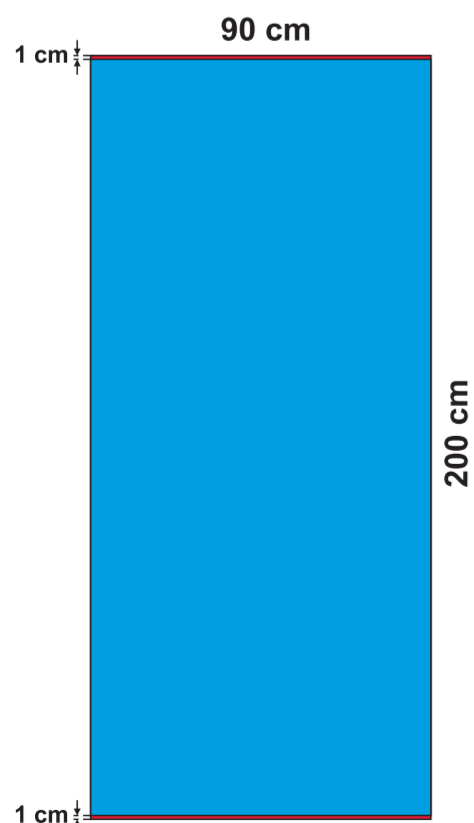

ROLL-UP:
- ECO 85x200 cm
- BUSINESS 85x200 cm

ROLL-UP:
- DOPPELSEITIG
(x2) 83x200 cm

ROLL-UP:
- ECO 100x200 cm

ROLL-UP:
- ECO 120x200 cm

MINI ROLL-UP:
- A4

MINI ROLL-UP:
- A3

X-BANNER:
- DOPPELSEITIG (x2)

X-BANNER:
- 80x180 cm

X-BANNER:
- 90x210 cm

EVENT FAHNENMAST:
- 5 m

L-BANNER:
- ECO 90x200 cm
- DOPPELSEITIG (x2)

L-BANNER:
- ECO 75x200 cm

 **sichtbarer Teil**

 **unsichtbarer Teil vom Druckbild**