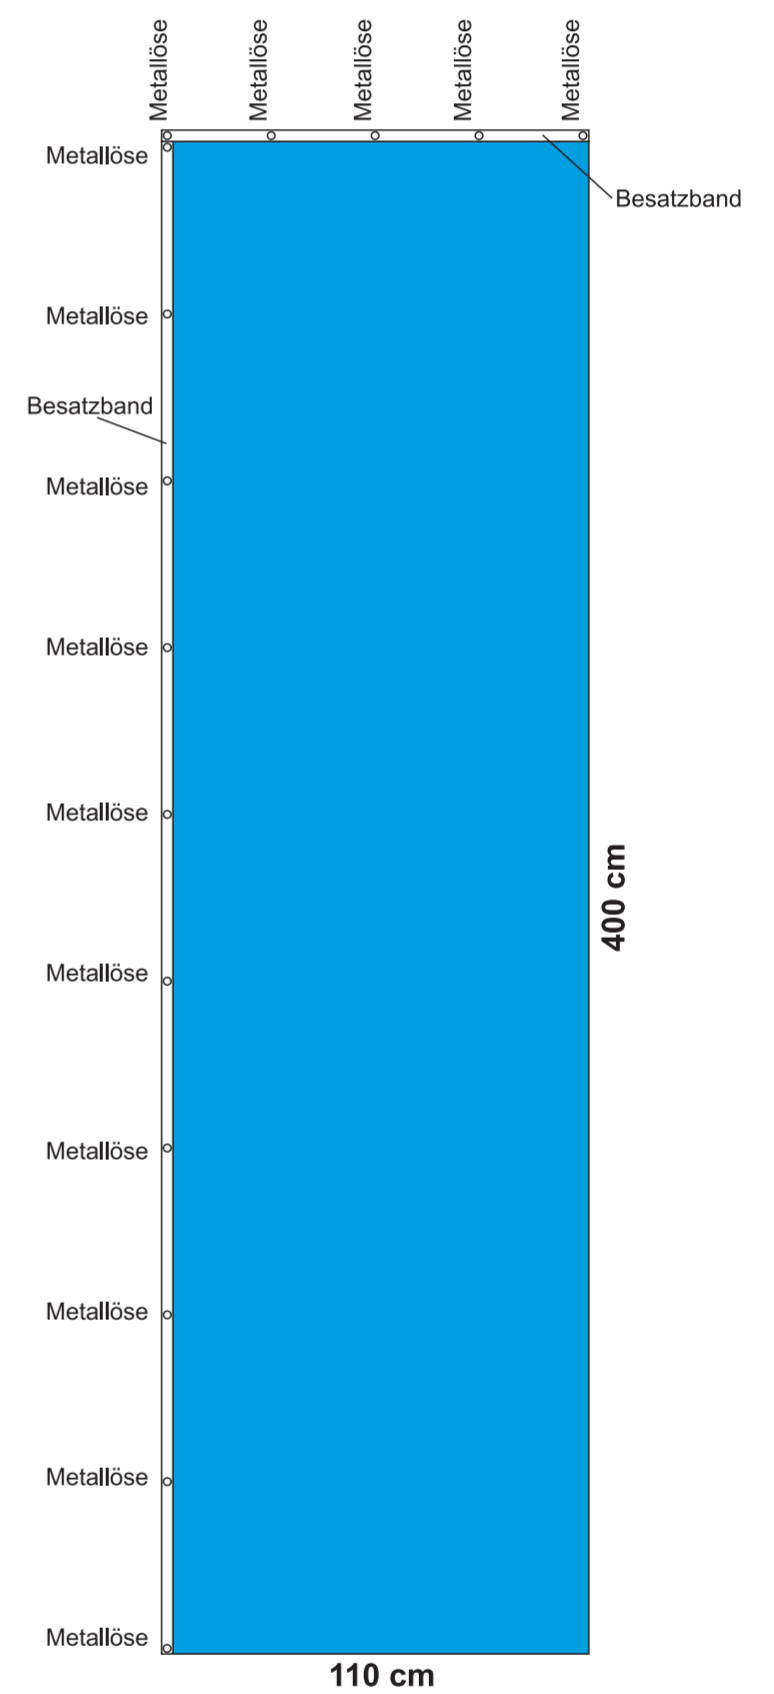

ROLL-UP:

- ECO 85x200 cm
- BUSINESS 85x200 cm

ROLL-UP:

- DOPPELSEITIG (x2) 83x200 cm

ROLL-UP:

- ECO 100x200 cm

ROLL-UP:

- ECO 120x200 cm

MINI ROLL-UP:

- A4

MINI ROLL-UP: - A3

X-BANNER:

- DOPPELSEITIG (x2)

X-BANNER:

- 80x180 cm

X-BANNER:

- 90x210 cm

EVENT FAHNENMAST:

- 5 m

L-BANNER:

- ECO 90x200 cm
- DOPPELSEITIG (x2)

L-BANNER:

- ECO 75x200 cm

sichtbarer Teil

unsichtbarer Teil vom Druckbild