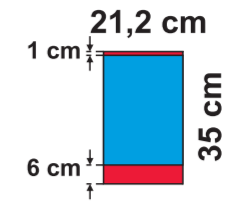

ROLL-UP:

- ECO 85x200 cm
- BUSINESS 85x200 cm

ROLL-UP:

- DOPPELSEITIG (x2) 83x200 cm

ROLL-UP:

- ECO 100x200 cm

ROLL-UP:

- ECO 120x200 cm

MINI ROLL-UP:

- A4

MINI ROLL-UP: - A3

X-BANNER:

- DOPPELSEITIG (x2)

X-BANNER:

- 80x180 cm

X-BANNER:

- 90x210 cm

EVENT FAHNENMAST:

- 5 m

L-BANNER:

- ECO 90x200 cm
- DOPPELSEITIG (x2)

L-BANNER:

- ECO 75x200 cm

sichtbarer Teil