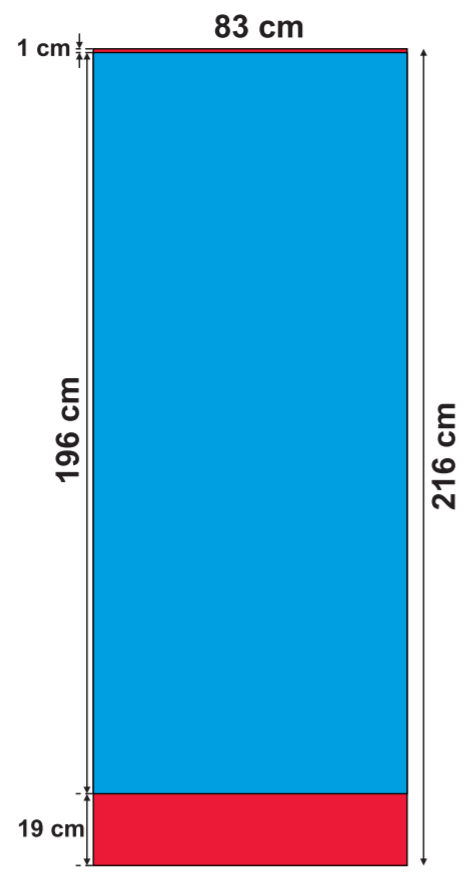

ROLL-UP:
 - ECO 85x200 cm
 - BUSINESS 85x200 cm

ROLL-UP:
 - DOPPELSEITIG
 (x2) 83x200 cm

ROLL-UP:
 - ECO 100x200 cm

ROLL-UP:
 - ECO 120x200 cm

MINI ROLL-UP:
 - A4

MINI ROLL-UP:
 - A3

X-BANNER:
 - DOPPELSEITIG (x2)

X-BANNER:
 - 80x180 cm

X-BANNER:
 - 90x210 cm

EVENT FAHNENMAST:
 - 5 m

L-BANNER:
 - ECO 90x200 cm
 - DOPPELSEITIG (x2)

L-BANNER:
 - ECO 75x200 cm

 **sichtbarer Teil**

 **unsichtbarer Teil vom Druckbild**