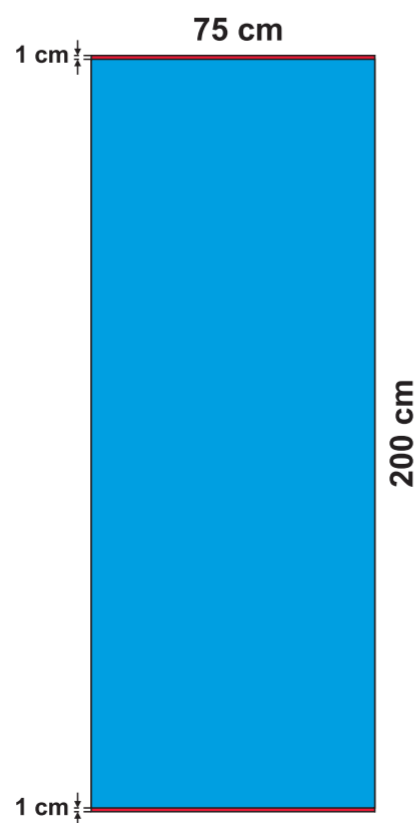

ROLL-UP:
 - ECO 85x200 cm
 - BUSINESS 85x200 cm

ROLL-UP:
 - DOPPELSEITIG
 (x2) 83x200 cm

ROLL-UP:
 - ECO 100x200 cm

ROLL-UP:
 - ECO 120x200 cm

MINI ROLL-UP:
 - A4

MINI ROLL-UP:
 - A3

X-BANNER:
 - DOPPELSEITIG (x2)

X-BANNER:
 - 80x180 cm

X-BANNER:
 - 90x210 cm

EVENT FAHNENMAST:
 - 5 m

L-BANNER:
 - ECO 90x200 cm
 - DOPPELSEITIG (x2)

L-BANNER:
 - ECO 75x200 cm

 **sichtbarer Teil**

 **unsichtbarer Teil vom Druckbild**