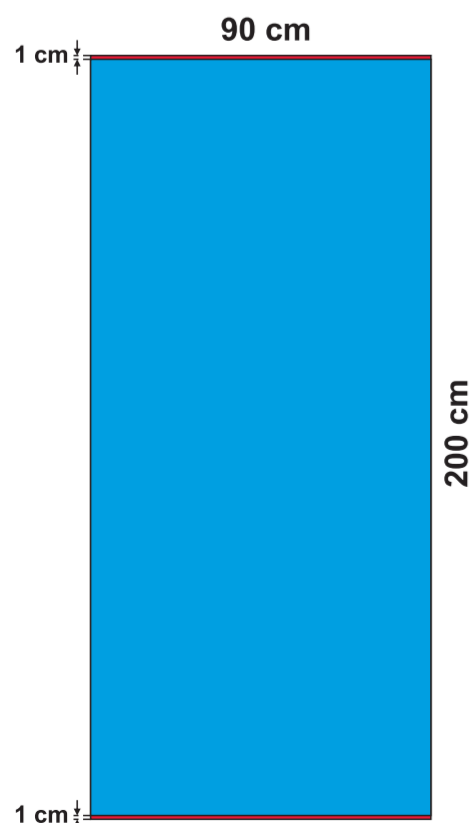

ROLL-UP:
 - ECO 85x200 cm
 - BUSINESS 85x200 cm

ROLL-UP:
 - DOPPELSEITIG
 (x2) 83x200 cm

ROLL-UP:
 - ECO 100x200 cm

ROLL-UP:
 - ECO 120x200 cm

MINI ROLL-UP:
 - A4

MINI ROLL-UP:
 - A3

X-BANNER:
 - DOPPELSEITIG (x2)

X-BANNER:
 - 80x180 cm

X-BANNER:
 - 90x210 cm

EVENT FAHNENMAST:
 - 5 m

L-BANNER:
 - ECO 90x200 cm
 - DOPPELSEITIG (x2)

L-BANNER:
 - ECO 75x200 cm

 **sichtbarer Teil**

 **unsichtbarer Teil vom Druckbild**