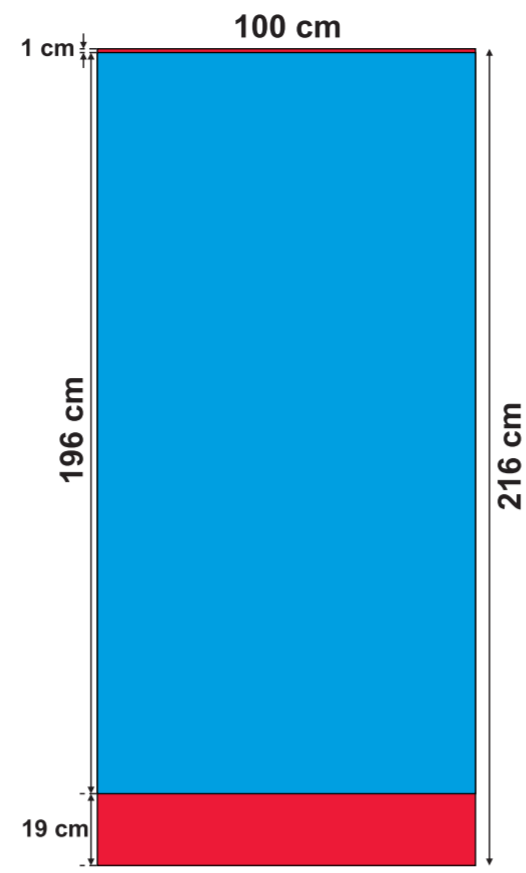

ROLL-UP:
 - ECO 85x200 cm
 - BUSINESS 85x200 cm

ROLL-UP:
 - DOPPELSEITIG
 (x2) 83x200 cm

ROLL-UP:
 - ECO 100x200 cm

ROLL-UP:
 - ECO 120x200 cm

MINI ROLL-UP:
 - A4

MINI ROLL-UP:
 - A3

X-BANNER:
 - DOPPELSEITIG (x2)

X-BANNER:
 - 80x180 cm

X-BANNER:
 - 90x210 cm

EVENT FAHNENMAST:
 - 5 m

L-BANNER:
 - ECO 90x200 cm
 - DOPPELSEITIG (x2)

L-BANNER:
 - ECO 75x200 cm

 **sichtbarer Teil**

 **unsichtbarer Teil vom Druckbild**