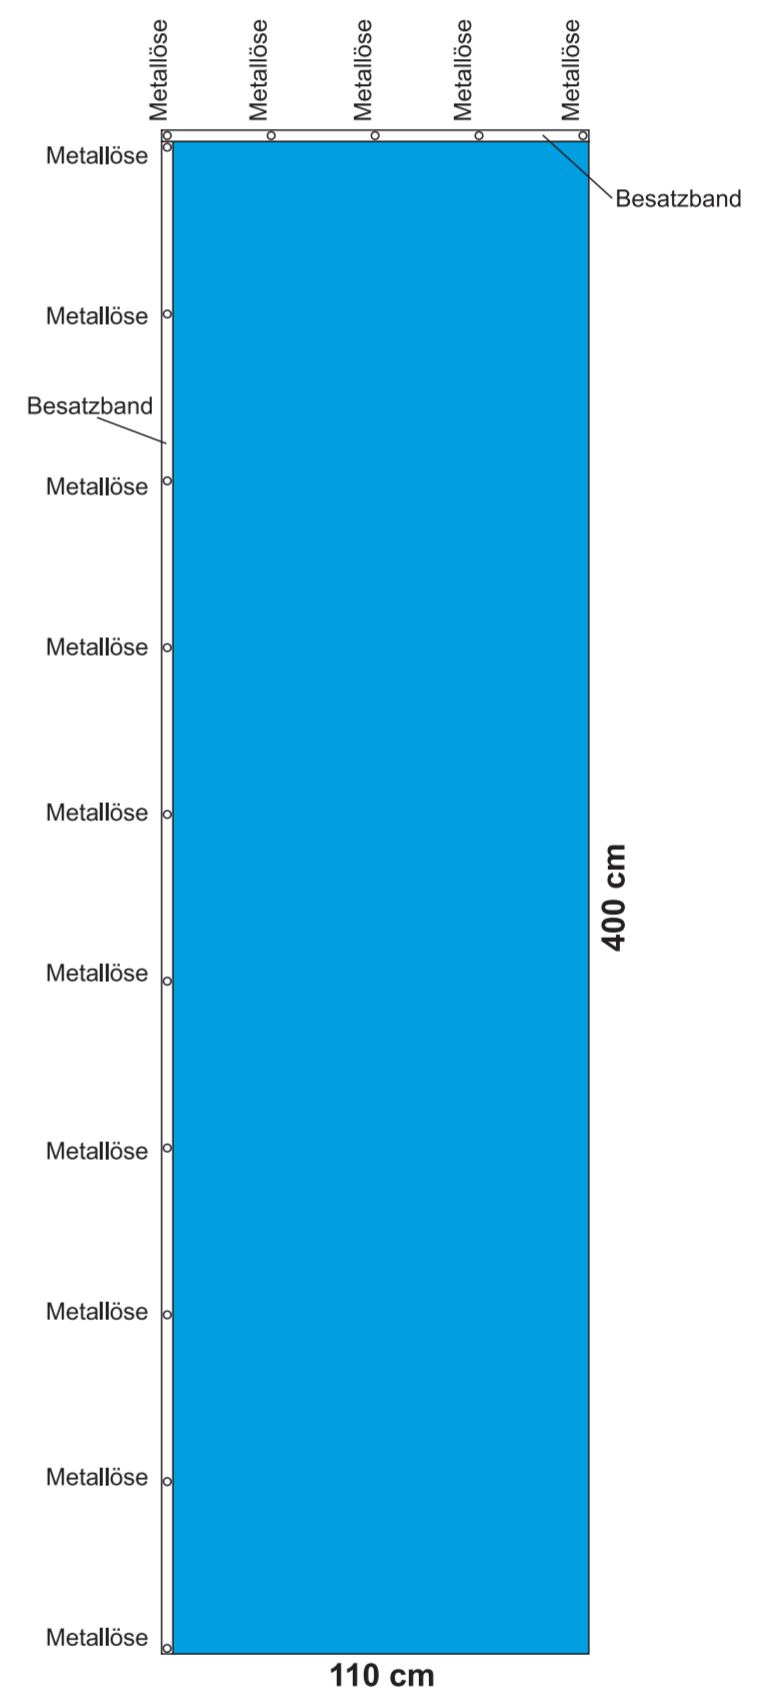

ROLL-UP:
 - ECO 85x200 cm
 - BUSINESS 85x200 cm

ROLL-UP:
 - DOPPELSEITIG
 (x2) 83x200 cm

ROLL-UP:
 - ECO 100x200 cm

ROLL-UP:
 - ECO 120x200 cm

MINI ROLL-UP:
 - A4

MINI ROLL-UP:
 - A3

X-BANNER:
 - DOPPELSEITIG (x2)

X-BANNER:
 - 80x180 cm

X-BANNER:
 - 90x210 cm

EVENT FAHNENMAST:
 - 5 m

L-BANNER:
 - ECO 90x200 cm
 - DOPPELSEITIG (x2)

L-BANNER:
 - ECO 75x200 cm

 **sichtbarer Teil**

 **unsichtbarer Teil vom Druckbild**