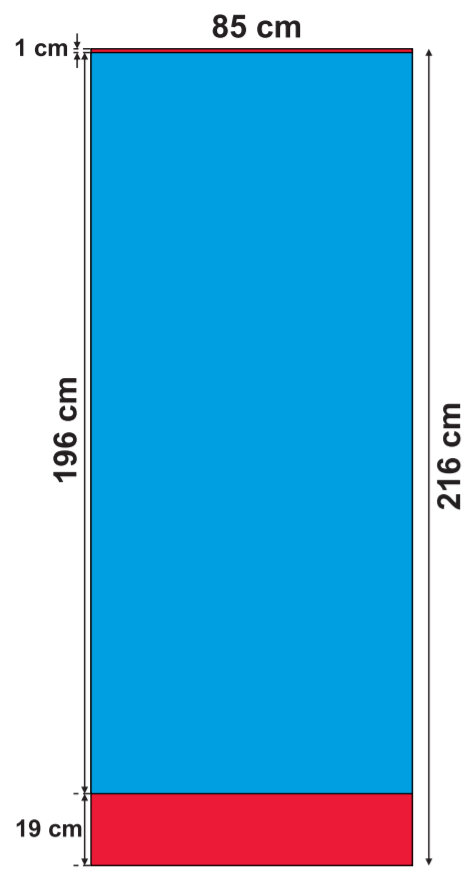

ROLL-UP:
 - ECO 85x200 cm
 - BUSINESS 85x200 cm

ROLL-UP:
 - DOPPELSEITIG
 (x2) 83x200 cm

ROLL-UP:
 - ECO 100x200 cm

ROLL-UP:
 - ECO 120x200 cm

MINI ROLL-UP:
 - A4

MINI ROLL-UP:
 - A3

X-BANNER:
 - DOPPELSEITIG (x2)

X-BANNER:
 - 80x180 cm

X-BANNER:
 - 90x210 cm

EVENT FAHNENMAST:
 - 5 m

L-BANNER:
 - ECO 90x200 cm
 - DOPPELSEITIG (x2)

L-BANNER:
 - ECO 75x200 cm

 **sichtbarer Teil**

 **unsichtbarer Teil vom Druckbild**