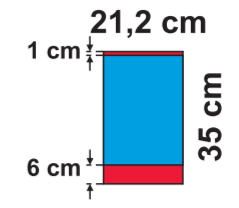

ROLL-UP:
 - ECO 85x200 cm
 - BUSINESS 85x200 cm

ROLL-UP:
 - DOPPELSEITIG
 (x2) 83x200 cm

ROLL-UP:
 - ECO 100x200 cm

ROLL-UP:
 - ECO 120x200 cm

MINI ROLL-UP:
 - A4

MINI ROLL-UP:
 - A3

X-BANNER:
 - DOPPELSEITIG (x2)

X-BANNER:
 - 80x180 cm

X-BANNER:
 - 90x210 cm

EVENT FAHNENMAST:
 - 5 m

L-BANNER:
 - ECO 90x200 cm
 - DOPPELSEITIG (x2)

L-BANNER:
 - ECO 75x200 cm

 **sichtbarer Teil**

 **unsichtbarer Teil vom Druckbild**