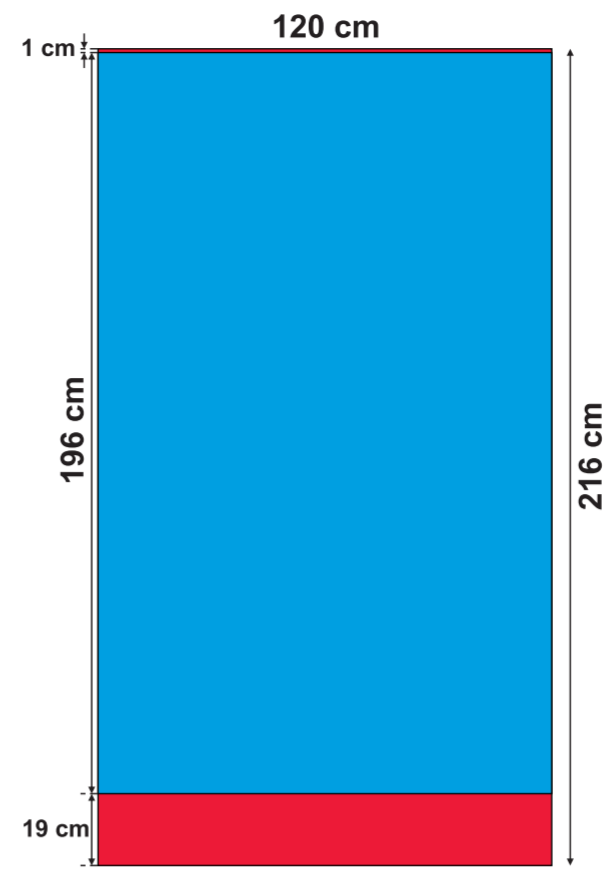

ROLL-UP:
 - ECO 85x200 cm
 - BUSINESS 85x200 cm

ROLL-UP:
 - DOPPELSEITIG
 (x2) 83x200 cm

ROLL-UP:
 - ECO 100x200 cm

ROLL-UP:
 - ECO 120x200 cm

MINI ROLL-UP:
 - A4

MINI ROLL-UP:
 - A3

X-BANNER:
 - DOPPELSEITIG (x2)

X-BANNER:
 - 80x180 cm

X-BANNER:
 - 90x210 cm

EVENT FAHNENMAST:
 - 5 m

L-BANNER:
 - ECO 90x200 cm
 - DOPPELSEITIG (x2)

L-BANNER:
 - ECO 75x200 cm

 **sichtbarer Teil**

 **unsichtbarer Teil vom Druckbild**