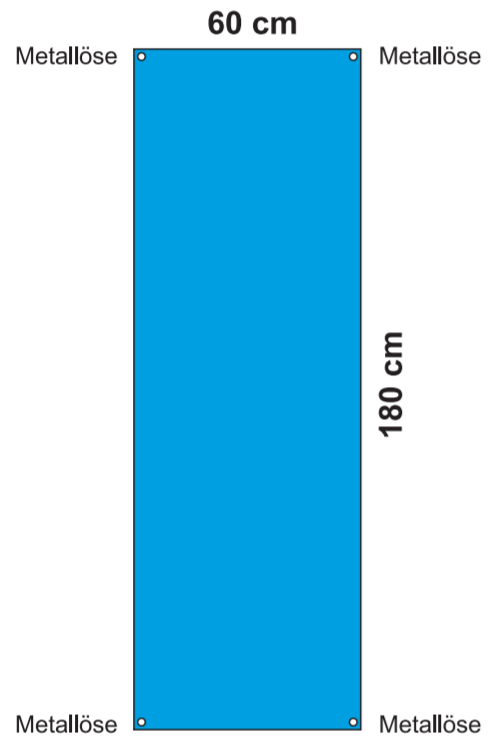

ROLL-UP:
 - ECO 85x200 cm
 - BUSINESS 85x200 cm

ROLL-UP:
 - DOPPELSEITIG
 (x2) 83x200 cm

ROLL-UP:
 - ECO 100x200 cm

ROLL-UP:
 - ECO 120x200 cm

MINI ROLL-UP:
 - A4

MINI ROLL-UP:
 - A3

X-BANNER:
 - DOPPELSEITIG (x2)

X-BANNER:
 - 80x180 cm

X-BANNER:
 - 90x210 cm

EVENT FAHNENMAST:
 - 5 m

L-BANNER:
 - ECO 90x200 cm
 - DOPPELSEITIG (x2)

L-BANNER:
 - ECO 75x200 cm

 **sichtbarer Teil**

 **unsichtbarer Teil vom Druckbild**