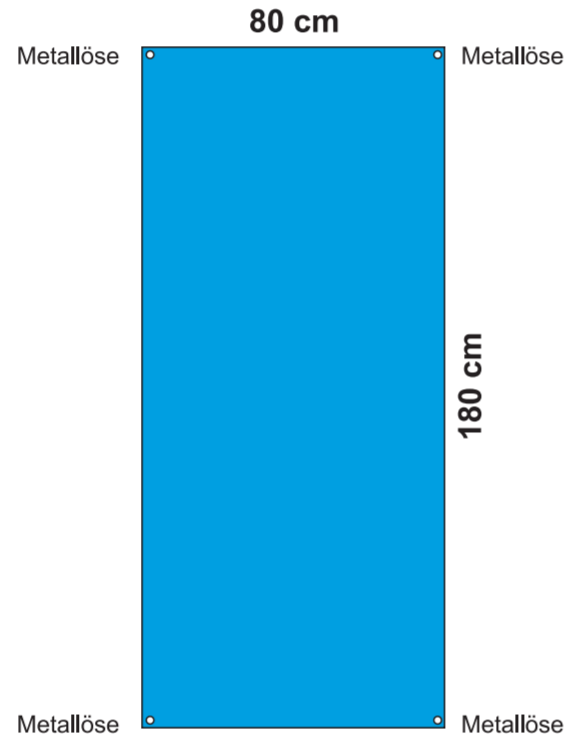

ROLL-UP:
 - ECO 85x200 cm
 - BUSINESS 85x200 cm

ROLL-UP:
 - DOPPELSEITIG
 (x2) 83x200 cm

ROLL-UP:
 - ECO 100x200 cm

ROLL-UP:
 - ECO 120x200 cm

MINI ROLL-UP:
 - A4

MINI ROLL-UP:
 - A3

X-BANNER:
 - DOPPELSEITIG (x2)

X-BANNER:
 - 80x180 cm

X-BANNER:
 - 90x210 cm

EVENT FAHNENMAST:
 - 5 m

L-BANNER:
 - ECO 90x200 cm
 - DOPPELSEITIG (x2)

L-BANNER:
 - ECO 75x200 cm

 **sichtbarer Teil**

 **unsichtbarer Teil vom Druckbild**