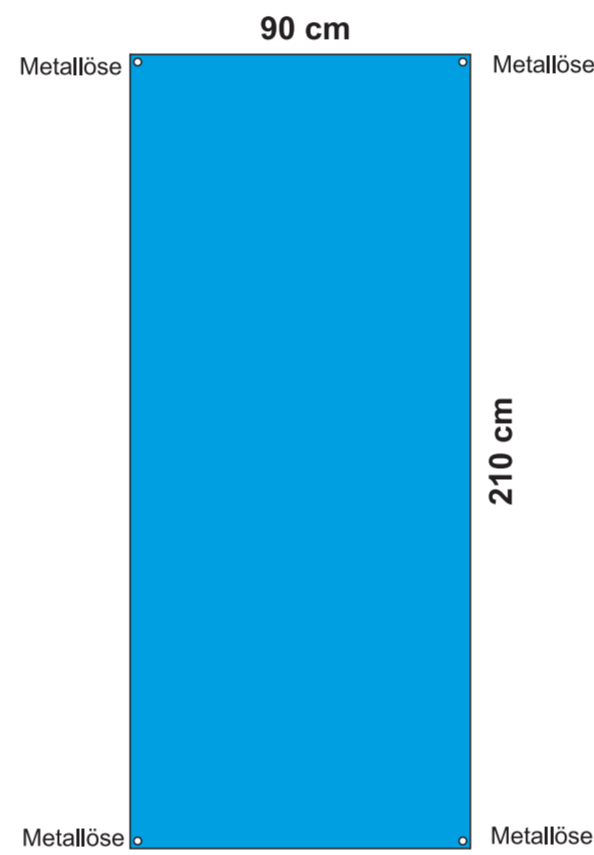

ROLL-UP:
 - ECO 85x200 cm
 - BUSINESS 85x200 cm

ROLL-UP:
 - DOPPELSEITIG
 (x2) 83x200 cm

ROLL-UP:
 - ECO 100x200 cm

ROLL-UP:
 - ECO 120x200 cm

MINI ROLL-UP:
 - A4

MINI ROLL-UP:
 - A3

X-BANNER:
 - DOPPELSEITIG (x2)

X-BANNER:
 - 80x180 cm

X-BANNER:
 - 90x210 cm

EVENT FAHNENMAST:
 - 5 m

L-BANNER:
 - ECO 90x200 cm
 - DOPPELSEITIG (x2)

L-BANNER:
 - ECO 75x200 cm

 **sichtbarer Teil**

 **unsichtbarer Teil vom Druckbild**