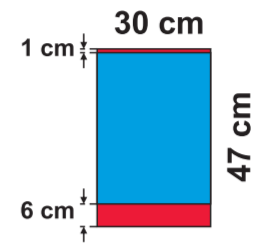

ROLL-UP:
 - ECO 85x200 cm
 - BUSINESS 85x200 cm

ROLL-UP:
 - DOPPELSEITIG
 (x2) 83x200 cm

ROLL-UP:
 - ECO 100x200 cm

ROLL-UP:
 - ECO 120x200 cm

MINI ROLL-UP:
 - A4

MINI ROLL-UP:
 - A3

X-BANNER:
 - DOPPELSEITIG (x2)

X-BANNER:
 - 80x180 cm

X-BANNER:
 - 90x210 cm

EVENT FAHNENMAST:
 - 5 m

L-BANNER:
 - ECO 90x200 cm
 - DOPPELSEITIG (x2)

L-BANNER:
 - ECO 75x200 cm

 **sichtbarer Teil**

 **unsichtbarer Teil vom Druckbild**