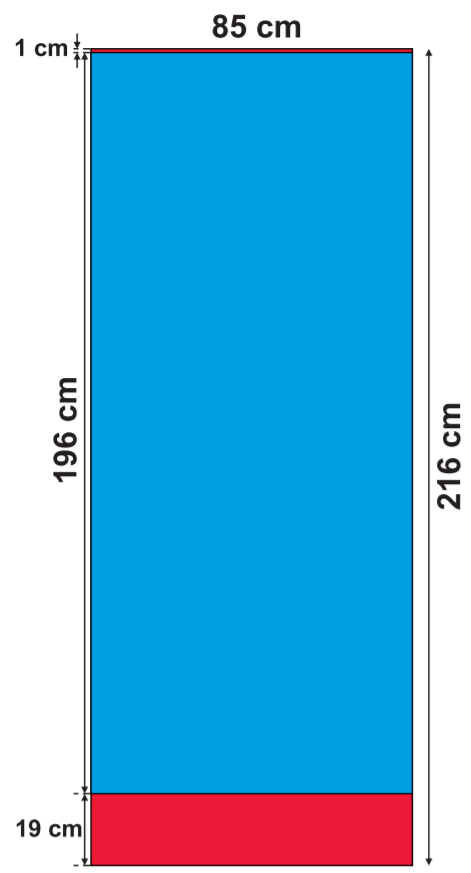

ROLL-UP:

- ECO 85x200 cm
- BUSINESS 85x200 cm

ROLL-UP:

- DOPPELSEITIG (x2) 83x200 cm

ROLL-UP:

- ECO 100x200 cm

ROLL-UP:

- ECO 120x200 cm

MINI ROLL-UP:

- A4

MINI ROLL-UP: - A3

X-BANNER:

- DOPPELSEITIG (x2)

X-BANNER:

- 80x180 cm

X-BANNER:

- 90x210 cm

EVENT FAHNENMAST:

- 5 m

L-BANNER:

- ECO 90x200 cm
- DOPPELSEITIG (x2)

L-BANNER:

- ECO 75x200 cm

sichtbarer Teil

unsichtbarer Teil vom Druckbild