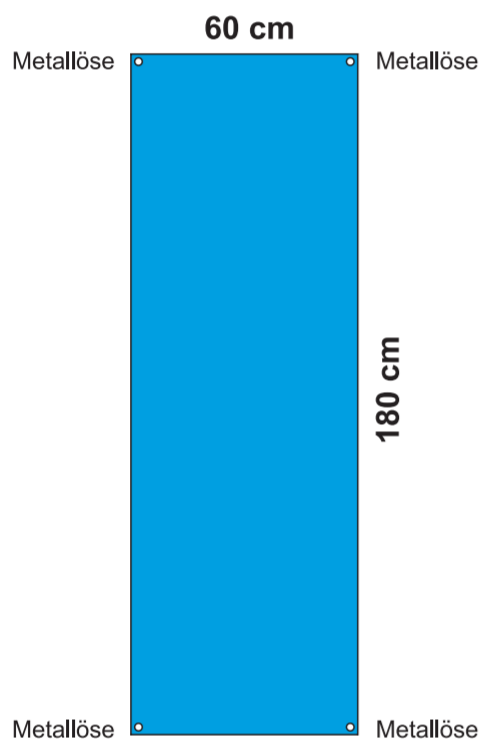

ROLL-UP:

- ECO 85x200 cm
- BUSINESS 85x200 cm

ROLL-UP:

- DOPPELSEITIG (x2) 83x200 cm

ROLL-UP:

- ECO 100x200 cm

ROLL-UP:

- ECO 120x200 cm

MINI ROLL-UP:

- A4

MINI ROLL-UP: - A3

X-BANNER:

- DOPPELSEITIG (x2)

X-BANNER:

- 80x180 cm

X-BANNER:

- 90x210 cm

EVENT FAHNENMAST:

- 5 m

L-BANNER:

- ECO 90x200 cm
- DOPPELSEITIG (x2)

L-BANNER:

- ECO 75x200 cm

sichtbarer Teil

unsichtbarer Teil vom Druckbild