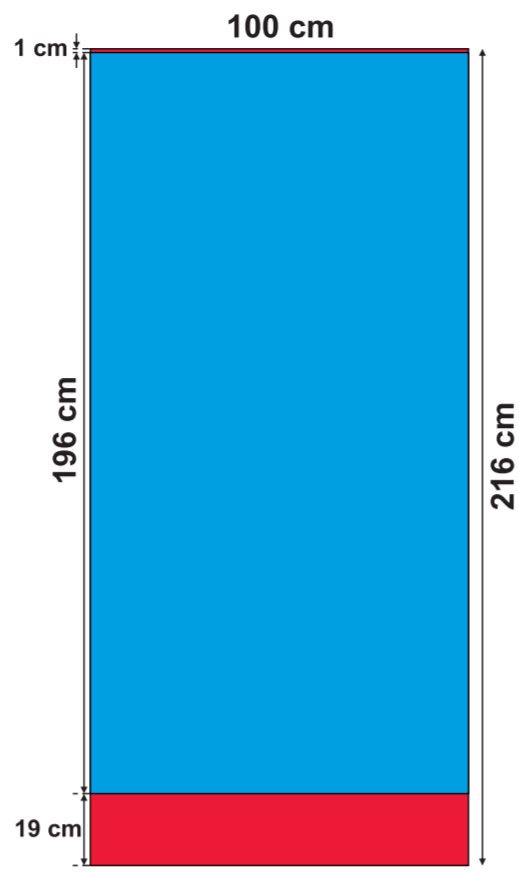

ROLL-UP:

- ECO 85x200 cm
- BUSINESS 85x200 cm

ROLL-UP:

- DOPPELSEITIG (x2) 83x200 cm

ROLL-UP:

- ECO 100x200 cm

ROLL-UP:

- ECO 120x200 cm

MINI ROLL-UP:

- A4

MINI ROLL-UP: - A3

X-BANNER:

- DOPPELSEITIG (x2)

X-BANNER:

- 80x180 cm

X-BANNER:

- 90x210 cm

EVENT FAHNENMAST:

- 5 m

L-BANNER:

- ECO 90x200 cm
- DOPPELSEITIG (x2)

L-BANNER:

- ECO 75x200 cm

sichtbarer Teil

unsichtbarer Teil vom Druckbild