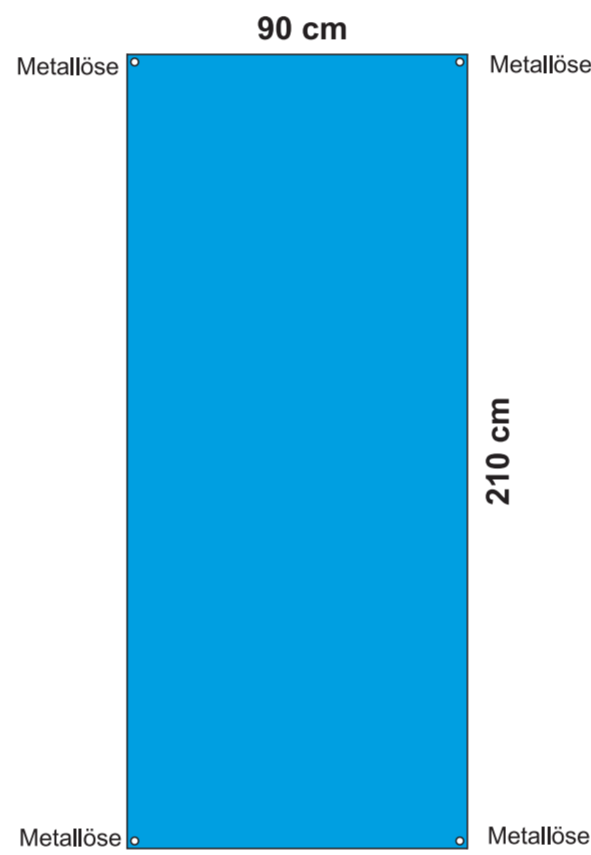

ROLL-UP:

- ECO 85x200 cm
- BUSINESS 85x200 cm

ROLL-UP:

- DOPPELSEITIG (x2) 83x200 cm

ROLL-UP:

- ECO 100x200 cm

ROLL-UP:

- ECO 120x200 cm

MINI ROLL-UP:

- A4

MINI ROLL-UP: - A3

X-BANNER:

- DOPPELSEITIG (x2)

X-BANNER:

- 80x180 cm

X-BANNER:

- 90x210 cm

EVENT FAHNENMAST:

- 5 m

L-BANNER:

- ECO 90x200 cm
- DOPPELSEITIG (x2)

L-BANNER:

- ECO 75x200 cm

sichtbarer Teil

unsichtbarer Teil vom Druckbild