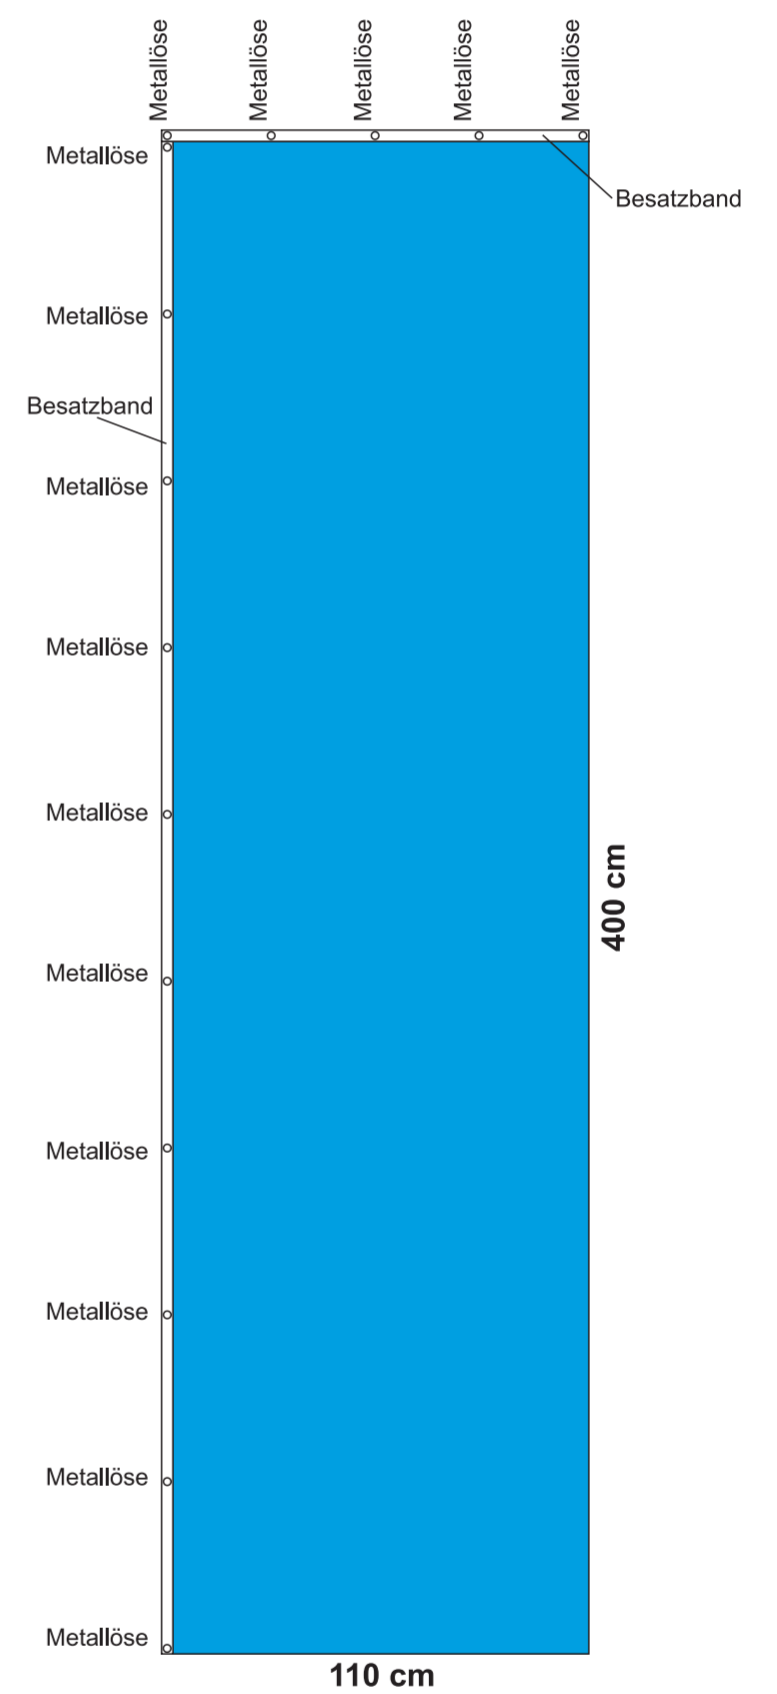

ROLL-UP:

- ECO 85x200 cm
- BUSINESS 85x200 cm

ROLL-UP:

- DOPPELSEITIG (x2) 83x200 cm

ROLL-UP:

- ECO 100x200 cm

ROLL-UP:

- ECO 120x200 cm

MINI ROLL-UP:

- A4

MINI ROLL-UP: - A3

X-BANNER:

- DOPPELSEITIG (x2)

X-BANNER:

- 80x180 cm

X-BANNER:

- 90x210 cm

EVENT FAHNENMAST:

- 5 m

L-BANNER:

- ECO 90x200 cm
- DOPPELSEITIG (x2)

L-BANNER:

- ECO 75x200 cm

sichtbarer Teil

unsichtbarer Teil vom Druckbild