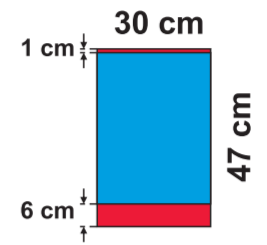

ROLL-UP:

- ECO 85x200 cm
- BUSINESS 85x200 cm

ROLL-UP:

- DOPPELSEITIG (x2) 83x200 cm

ROLL-UP:

- ECO 100x200 cm

ROLL-UP:

- ECO 120x200 cm

MINI ROLL-UP:

- A4

MINI ROLL-UP: - A3

X-BANNER:

- DOPPELSEITIG (x2)

X-BANNER:

- 80x180 cm

X-BANNER:

- 90x210 cm

EVENT FAHNENMAST:

- 5 m

L-BANNER:

- ECO 90x200 cm
- DOPPELSEITIG (x2)

L-BANNER:

- ECO 75x200 cm

sichtbarer Teil