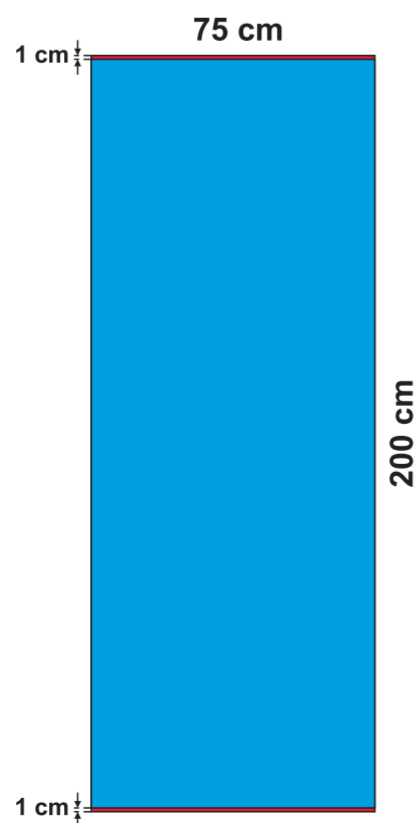

ROLL-UP:

- ECO 85x200 cm
- BUSINESS 85x200 cm

ROLL-UP:

- DOPPELSEITIG (x2) 83x200 cm

ROLL-UP:

- ECO 100x200 cm

ROLL-UP:

- ECO 120x200 cm

MINI ROLL-UP:

- A4

MINI ROLL-UP: - A3

X-BANNER:

- DOPPELSEITIG (x2)

X-BANNER:

- 80x180 cm

X-BANNER:

- 90x210 cm

EVENT FAHNENMAST:

- 5 m

L-BANNER:

- ECO 90x200 cm
- DOPPELSEITIG (x2)

L-BANNER:

- ECO 75x200 cm

sichtbarer Teil

unsichtbarer Teil vom Druckbild