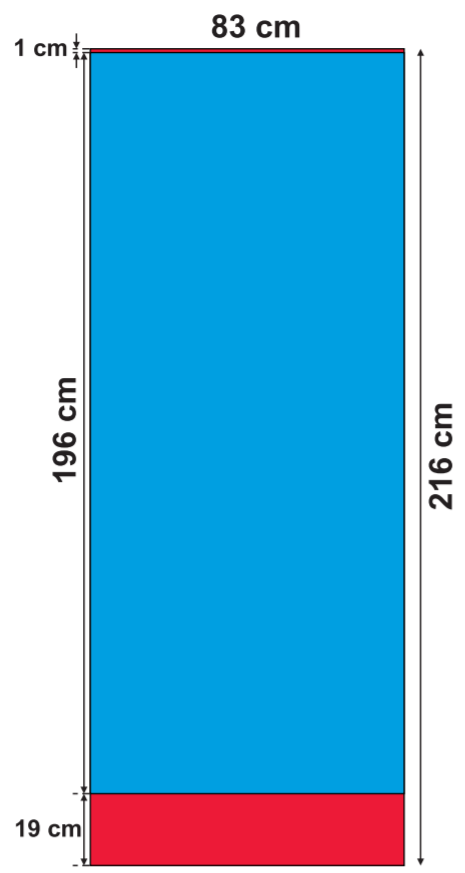

ROLL-UP:

- ECO 85x200 cm
- BUSINESS 85x200 cm

ROLL-UP:

- DOPPELSEITIG (x2) 83x200 cm

ROLL-UP:

- ECO 100x200 cm

ROLL-UP:

- ECO 120x200 cm

MINI ROLL-UP:

- A4

MINI ROLL-UP: - A3

X-BANNER:

- DOPPELSEITIG (x2)

X-BANNER:

- 80x180 cm

X-BANNER:

- 90x210 cm

EVENT FAHNENMAST:

- 5 m

L-BANNER:

- ECO 90x200 cm
- DOPPELSEITIG (x2)

L-BANNER:

- ECO 75x200 cm

sichtbarer Teil

unsichtbarer Teil vom Druckbild