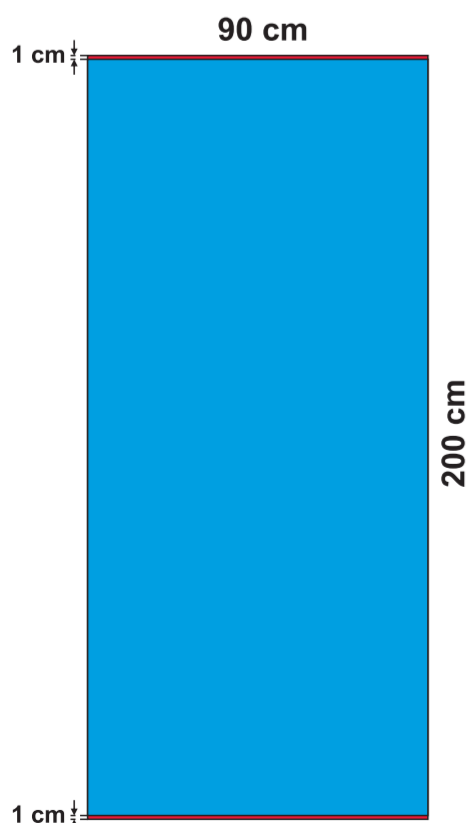

ROLL-UP:

- ECO 85x200 cm
- BUSINESS 85x200 cm

ROLL-UP:

- DOPPELSEITIG (x2) 83x200 cm

ROLL-UP:

- ECO 100x200 cm

ROLL-UP:

- ECO 120x200 cm

MINI ROLL-UP:

- A4

MINI ROLL-UP: - A3

X-BANNER:

- DOPPELSEITIG (x2)

X-BANNER:

- 80x180 cm

X-BANNER:

- 90x210 cm

EVENT FAHNENMAST:

- 5 m

L-BANNER:

- ECO 90x200 cm
- DOPPELSEITIG (x2)

L-BANNER:

- ECO 75x200 cm

sichtbarer Teil

unsichtbarer Teil vom Druckbild