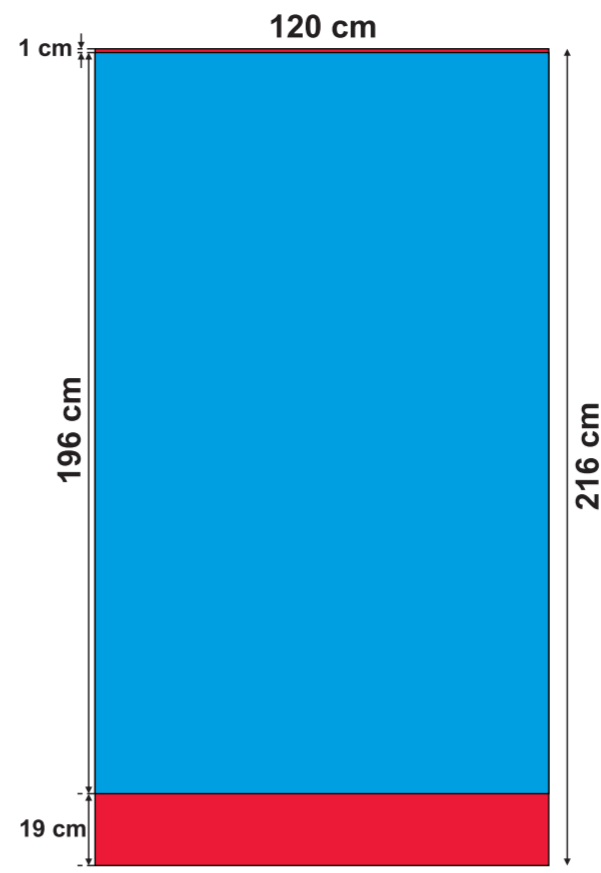

ROLL-UP:

- ECO 85x200 cm
- BUSINESS 85x200 cm

ROLL-UP:

- DOPPELSEITIG (x2) 83x200 cm

ROLL-UP:

- ECO 100x200 cm

ROLL-UP:

- ECO 120x200 cm

MINI ROLL-UP:

- A4

MINI ROLL-UP: - A3

X-BANNER:

- DOPPELSEITIG (x2)

X-BANNER:

- 80x180 cm

X-BANNER:

- 90x210 cm

EVENT FAHNENMAST:

- 5 m

L-BANNER:

- ECO 90x200 cm
- DOPPELSEITIG (x2)

L-BANNER:

- ECO 75x200 cm

sichtbarer Teil

unsichtbarer Teil vom Druckbild