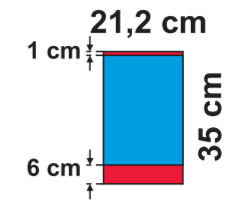

ROLL-UP:

- ECO 85x200 cm
- BUSINESS 85x200 cm

ROLL-UP:

- DOPPELSEITIG (x2) 83x200 cm

ROLL-UP:

- ECO 100x200 cm

ROLL-UP:

- ECO 120x200 cm

MINI ROLL-UP:

- A4

MINI ROLL-UP: - A3

X-BANNER:

- DOPPELSEITIG (x2)

X-BANNER:

- 80x180 cm

X-BANNER:

- 90x210 cm

EVENT FAHNENMAST:

- 5 m

L-BANNER:

- ECO 90x200 cm
- DOPPELSEITIG (x2)

L-BANNER:

- ECO 75x200 cm

sichtbarer Teil