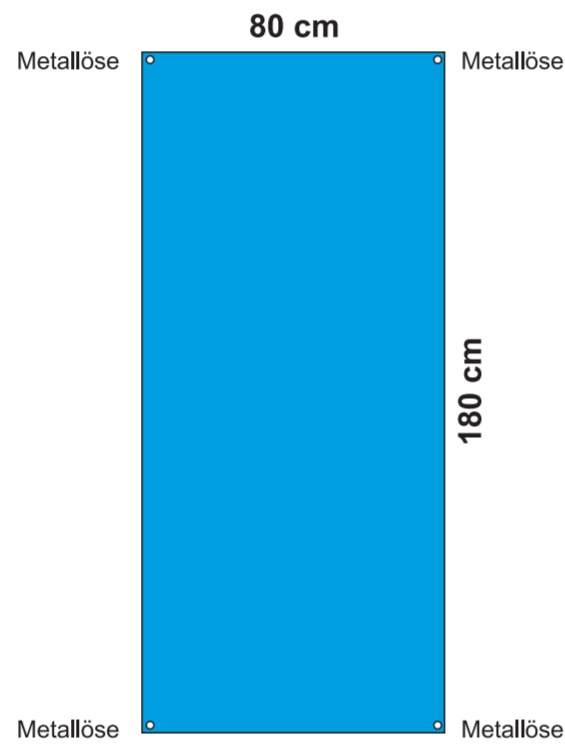

ROLL-UP:

- ECO 85x200 cm
- BUSINESS 85x200 cm

ROLL-UP:

- DOPPELSEITIG (x2) 83x200 cm

ROLL-UP:

- ECO 100x200 cm

ROLL-UP:

- ECO 120x200 cm

MINI ROLL-UP:

- A4

MINI ROLL-UP: - A3

X-BANNER:

- DOPPELSEITIG (x2)

X-BANNER:

- 80x180 cm

X-BANNER:

- 90x210 cm

EVENT FAHNENMAST:

- 5 m

L-BANNER:

- ECO 90x200 cm
- DOPPELSEITIG (x2)

L-BANNER:

- ECO 75x200 cm

sichtbarer Teil

unsichtbarer Teil vom Druckbild