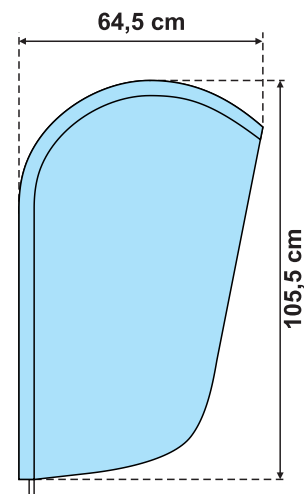

## SCHABLONE

Fahne vor der Konfektion

## VISUALISATION

Fahne nach der Konfektion

Die Schablonen beinhalten die Zugaben.

Alle wichtigen Elemente der Vorlage sollen nicht weniger als 5 cm von der Kante der Schablone entfernt sein, damit der Hohlraum oder die Naht nicht bedruckt werden.

Was bedeuten die Farben:

-  Hauptdruckfläche mit Zugaben
-  Hohlraum Vorderseite