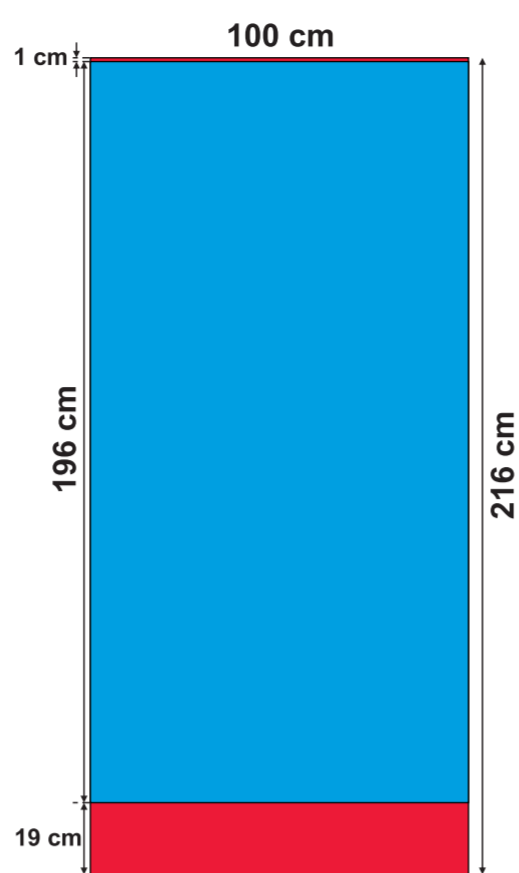

ROLL-UP:

- ECO 85x200 cm
- BUSINESS 85x200 cm

ROLL-UP:

- DOPPELSEITIG (x2) 83x200 cm

ROLL-UP:

- ECO 100x200 cm

ROLL-UP:

- ECO 120x200 cm

MINI ROLL-UP:

- A4

MINI ROLL-UP:

- A3

X-BANNER:

- DOPPELSEITIG (x2)

X-BANNER:

- 80x180 cm

X-BANNER:

- 90x210 cm

EVENT FAHNENMAST:

- 5 m

L-BANNER:

- ECO 90x200 cm
- DOPPELSEITIG (x2)

L-BANNER:

- ECO 75x200 cm

sichtbarer Teil

unsichtbarer Teil vom Druckbild