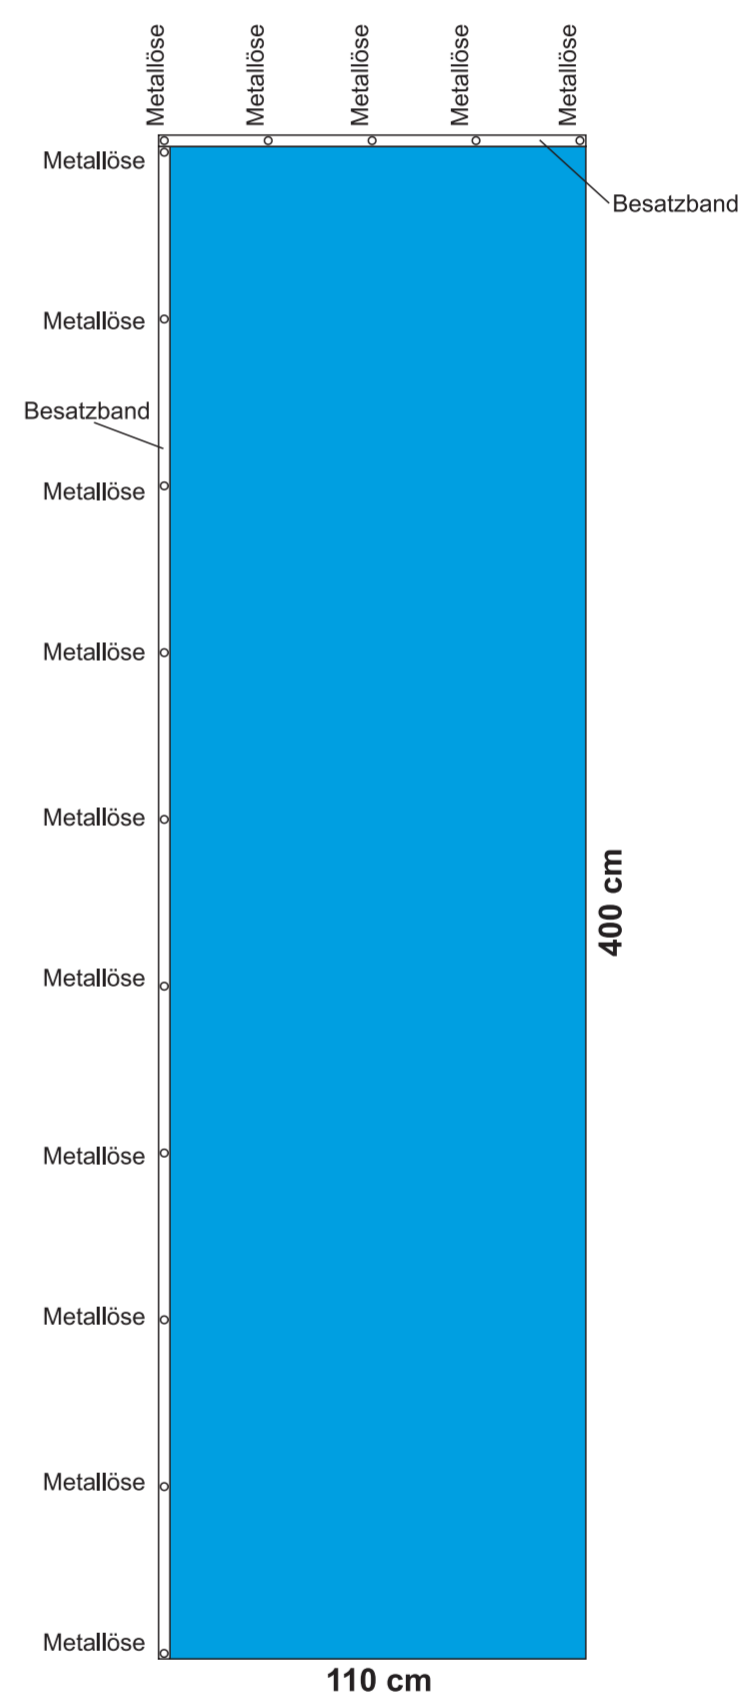

ROLL-UP:

- ECO 85x200 cm
- BUSINESS 85x200 cm

ROLL-UP:

- DOPPELSEITIG (x2) 83x200 cm

ROLL-UP:

- ECO 100x200 cm

ROLL-UP:

- ECO 120x200 cm

MINI ROLL-UP:

- A4

MINI ROLL-UP:

- A3

X-BANNER:

- DOPPELSEITIG (x2)

X-BANNER:

- 80x180 cm

X-BANNER:

- 90x210 cm

EVENT FAHNENMAST:

- 5 m

L-BANNER:

- ECO 90x200 cm
- DOPPELSEITIG (x2)

L-BANNER:

- ECO 75x200 cm

sichtbarer Teil

unsichtbarer Teil vom Druckbild