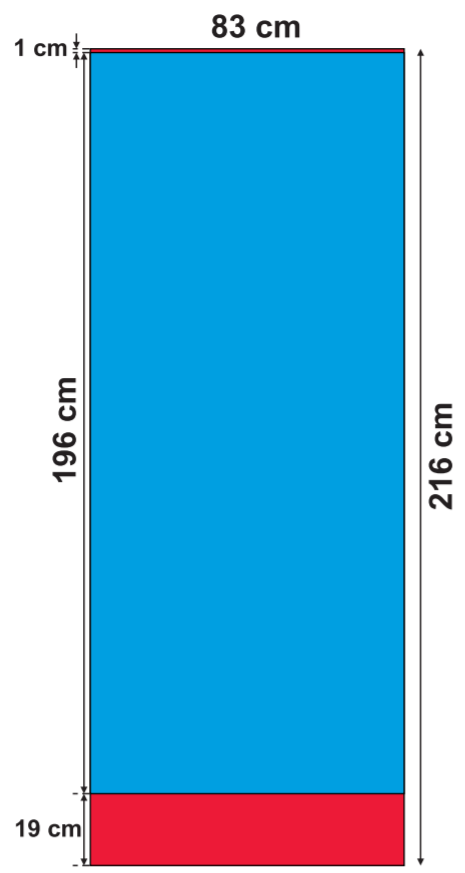

**ROLL-UP:**  
 - ECO 85x200 cm  
 - BUSINESS 85x200 cm

**ROLL-UP:**  
 - DOPPELSEITIG  
 (x2) 83x200 cm

**ROLL-UP:**  
 - ECO 100x200 cm

**ROLL-UP:**  
 - ECO 120x200 cm

**MINI ROLL-UP:**  
 - A4

**MINI ROLL-UP:**  
 - A3

**X-BANNER:**  
 - DOPPELSEITIG (x2)

**X-BANNER:**  
 - 80x180 cm

**X-BANNER:**  
 - 90x210 cm

**EVENT FAHNENMAST:**  
 - 5 m

**L-BANNER:**  
 - ECO 90x200 cm  
 - DOPPELSEITIG (x2)

**L-BANNER:**  
 - ECO 75x200 cm

 **sichtbarer Teil**

 **unsichtbarer Teil vom Druckbild**