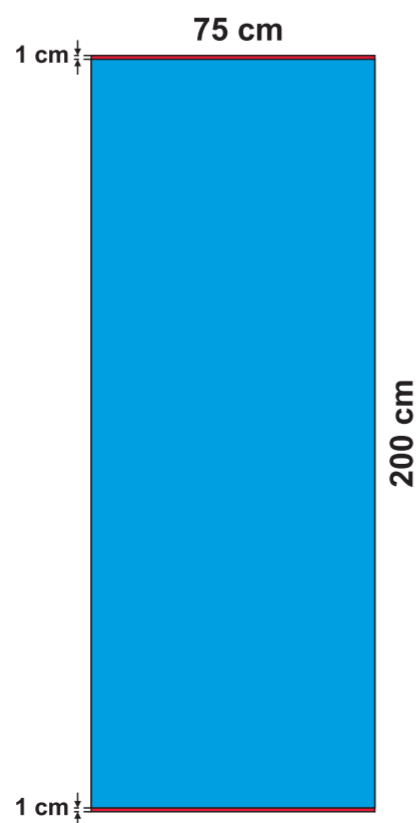

**ROLL-UP:**  
 - ECO 85x200 cm  
 - BUSINESS 85x200 cm

**ROLL-UP:**  
 - DOPPELSEITIG  
 (x2) 83x200 cm

**ROLL-UP:**  
 - ECO 100x200 cm

**ROLL-UP:**  
 - ECO 120x200 cm

**MINI ROLL-UP:**  
 - A4

**MINI ROLL-UP:**  
 - A3

**X-BANNER:**  
 - DOPPELSEITIG (x2)

**X-BANNER:**  
 - 80x180 cm

**X-BANNER:**  
 - 90x210 cm

**EVENT FAHNENMAST:**  
 - 5 m

**L-BANNER:**  
 - ECO 90x200 cm  
 - DOPPELSEITIG (x2)

**L-BANNER:**  
 - ECO 75x200 cm

 **sichtbarer Teil**

 **unsichtbarer Teil vom Druckbild**