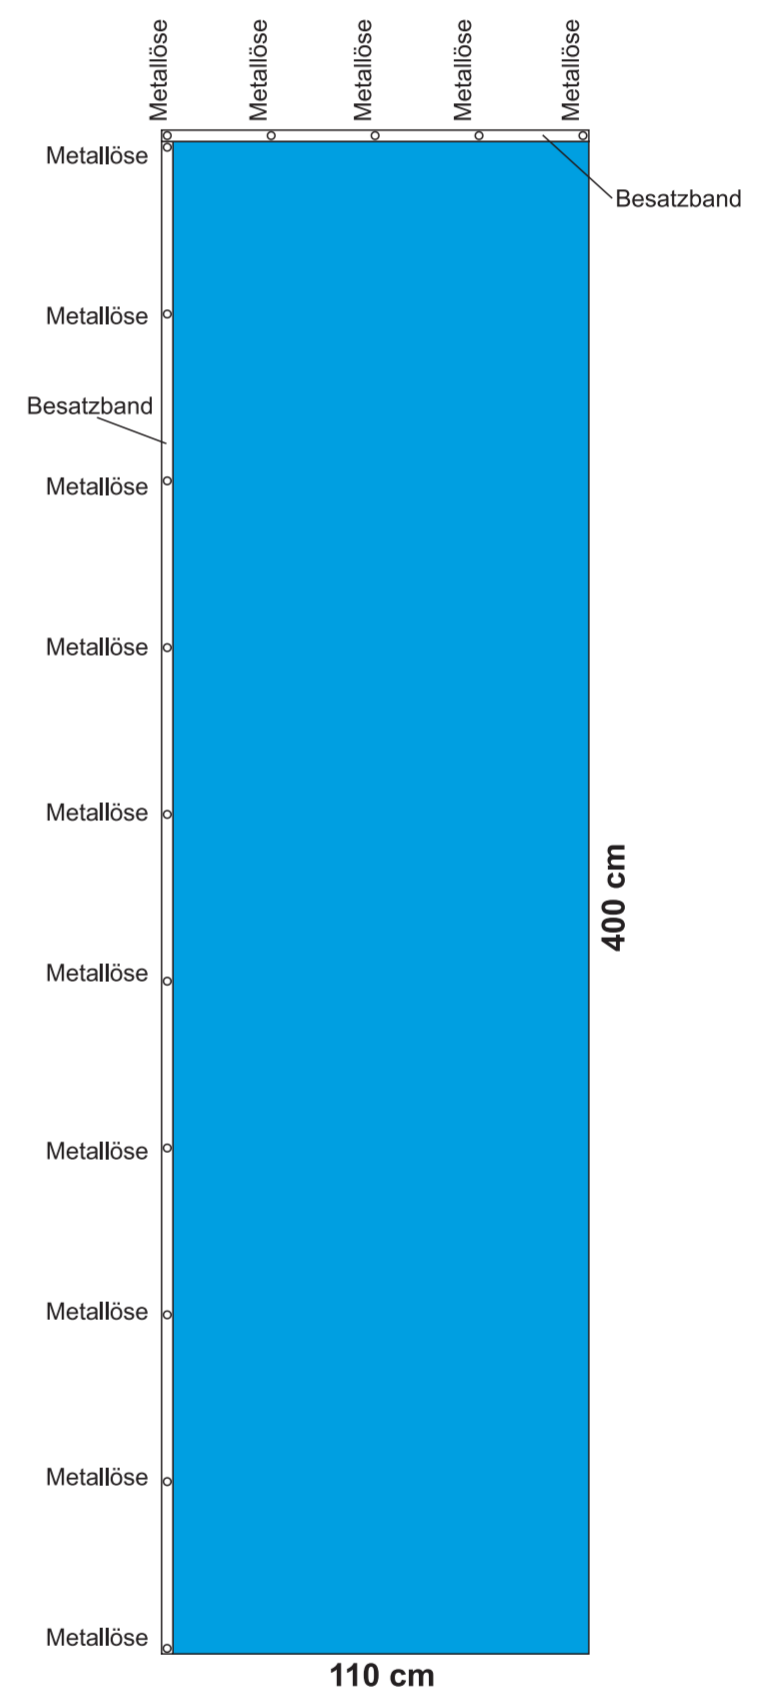

**ROLL-UP:**  
 - ECO 85x200 cm  
 - BUSINESS 85x200 cm

**ROLL-UP:**  
 - DOPPELSEITIG  
 (x2) 83x200 cm

**ROLL-UP:**  
 - ECO 100x200 cm

**ROLL-UP:**  
 - ECO 120x200 cm

**MINI ROLL-UP:**  
 - A4

**MINI ROLL-UP:**  
 - A3

**X-BANNER:**  
 - DOPPELSEITIG (x2)

**X-BANNER:**  
 - 80x180 cm

**X-BANNER:**  
 - 90x210 cm

**EVENT FAHNENMAST:**  
 - 5 m

**L-BANNER:**  
 - ECO 90x200 cm  
 - DOPPELSEITIG (x2)

**L-BANNER:**  
 - ECO 75x200 cm

 **sichtbarer Teil**

 **unsichtbarer Teil vom Druckbild**