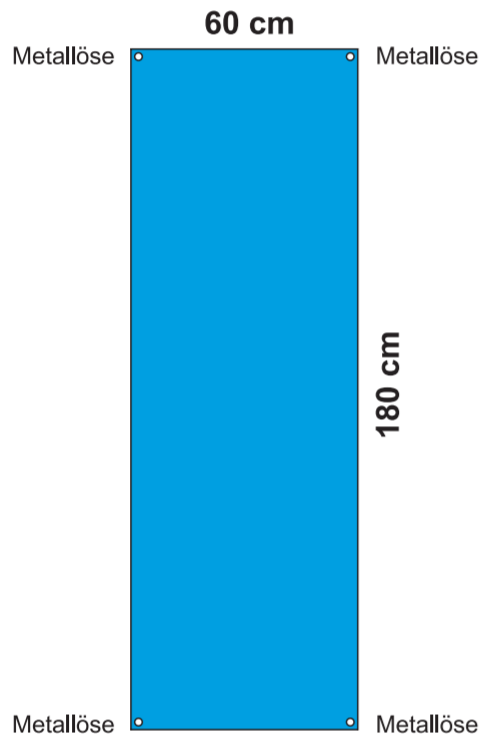

**ROLL-UP:**  
 - ECO 85x200 cm  
 - BUSINESS 85x200 cm

**ROLL-UP:**  
 - DOPPELSEITIG  
 (x2) 83x200 cm

**ROLL-UP:**  
 - ECO 100x200 cm

**ROLL-UP:**  
 - ECO 120x200 cm

**MINI ROLL-UP:**  
 - A4

**MINI ROLL-UP:**  
 - A3

**X-BANNER:**  
 - DOPPELSEITIG (x2)

**X-BANNER:**  
 - 80x180 cm

**X-BANNER:**  
 - 90x210 cm

**EVENT FAHNENMAST:**  
 - 5 m

**L-BANNER:**  
 - ECO 90x200 cm  
 - DOPPELSEITIG (x2)

**L-BANNER:**  
 - ECO 75x200 cm

 **sichtbarer Teil**

 **unsichtbarer Teil vom Druckbild**