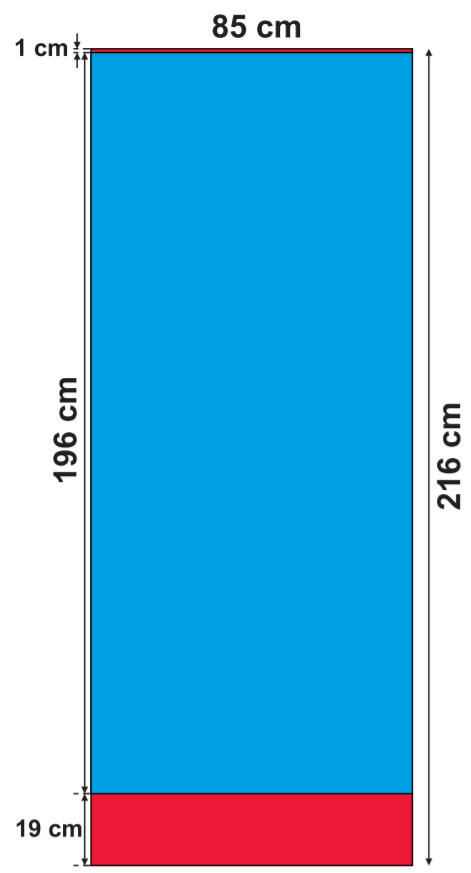

**ROLL-UP:**  
 - ECO 85x200 cm  
 - BUSINESS 85x200 cm

**ROLL-UP:**  
 - DOPPELSEITIG  
 (x2) 83x200 cm

**ROLL-UP:**  
 - ECO 100x200 cm

**ROLL-UP:**  
 - ECO 120x200 cm

**MINI ROLL-UP:**  
 - A4

**MINI ROLL-UP:**  
 - A3

**X-BANNER:**  
 - DOPPELSEITIG (x2)

**X-BANNER:**  
 - 80x180 cm

**X-BANNER:**  
 - 90x210 cm

**EVENT FAHNENMAST:**  
 - 5 m

**L-BANNER:**  
 - ECO 90x200 cm  
 - DOPPELSEITIG (x2)

**L-BANNER:**  
 - ECO 75x200 cm

 **sichtbarer Teil**

 **unsichtbarer Teil vom Druckbild**