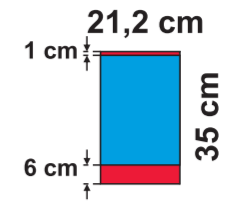

**ROLL-UP:**  
 - ECO 85x200 cm  
 - BUSINESS 85x200 cm

**ROLL-UP:**  
 - DOPPELSEITIG  
 (x2) 83x200 cm

**ROLL-UP:**  
 - ECO 100x200 cm

**ROLL-UP:**  
 - ECO 120x200 cm

**MINI ROLL-UP:**  
 - A4

**MINI ROLL-UP:**  
 - A3

**X-BANNER:**  
 - DOPPELSEITIG (x2)

**X-BANNER:**  
 - 80x180 cm

**X-BANNER:**  
 - 90x210 cm

**EVENT FAHNENMAST:**  
 - 5 m

**L-BANNER:**  
 - ECO 90x200 cm  
 - DOPPELSEITIG (x2)

**L-BANNER:**  
 - ECO 75x200 cm

 **sichtbarer Teil**

 **unsichtbarer Teil vom Druckbild**