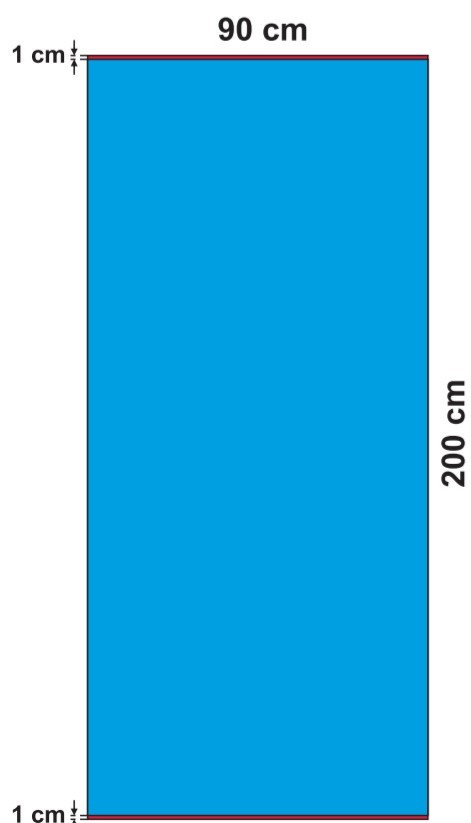

**ROLL-UP:**  
 - ECO 85x200 cm  
 - BUSINESS 85x200 cm

**ROLL-UP:**  
 - DOPPELSEITIG  
 (x2) 83x200 cm

**ROLL-UP:**  
 - ECO 100x200 cm

**ROLL-UP:**  
 - ECO 120x200 cm

**MINI ROLL-UP:**  
 - A4

**MINI ROLL-UP:**  
 - A3

**X-BANNER:**  
 - DOPPELSEITIG (x2)

**X-BANNER:**  
 - 80x180 cm

**X-BANNER:**  
 - 90x210 cm

**EVENT FAHNENMAST:**  
 - 5 m

**L-BANNER:**  
 - ECO 90x200 cm  
 - DOPPELSEITIG (x2)

**L-BANNER:**  
 - ECO 75x200 cm

 **sichtbarer Teil**

 **unsichtbarer Teil vom Druckbild**