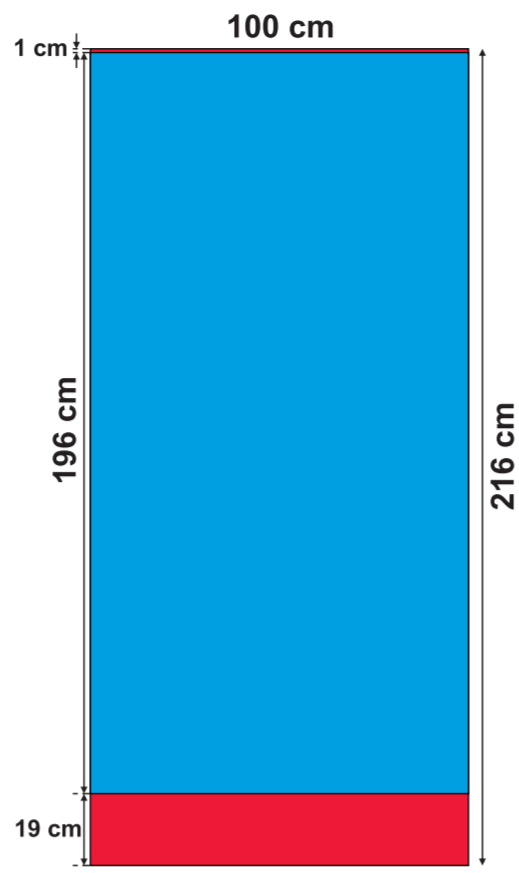

**ROLL-UP:**  
 - ECO 85x200 cm  
 - BUSINESS 85x200 cm

**ROLL-UP:**  
 - DOPPELSEITIG  
 (x2) 83x200 cm

**ROLL-UP:**  
 - ECO 100x200 cm

**ROLL-UP:**  
 - ECO 120x200 cm

**MINI ROLL-UP:**  
 - A4

**MINI ROLL-UP:**  
 - A3

**X-BANNER:**  
 - DOPPELSEITIG (x2)

**X-BANNER:**  
 - 80x180 cm

**X-BANNER:**  
 - 90x210 cm

**EVENT FAHNENMAST:**  
 - 5 m

**L-BANNER:**  
 - ECO 90x200 cm  
 - DOPPELSEITIG (x2)

**L-BANNER:**  
 - ECO 75x200 cm

 **sichtbarer Teil**

 **unsichtbarer Teil vom Druckbild**