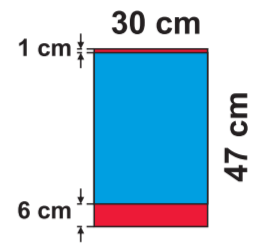

**ROLL-UP:**  
 - ECO 85x200 cm  
 - BUSINESS 85x200 cm

**ROLL-UP:**  
 - DOPPELSEITIG  
 (x2) 83x200 cm

**ROLL-UP:**  
 - ECO 100x200 cm

**ROLL-UP:**  
 - ECO 120x200 cm

**MINI ROLL-UP:**  
 - A4

**MINI ROLL-UP:**  
 - A3

**X-BANNER:**  
 - DOPPELSEITIG (x2)

**X-BANNER:**  
 - 80x180 cm

**X-BANNER:**  
 - 90x210 cm

**EVENT FAHNENMAST:**  
 - 5 m

**L-BANNER:**  
 - ECO 90x200 cm  
 - DOPPELSEITIG (x2)

**L-BANNER:**  
 - ECO 75x200 cm

 **sichtbarer Teil**

 **unsichtbarer Teil vom Druckbild**