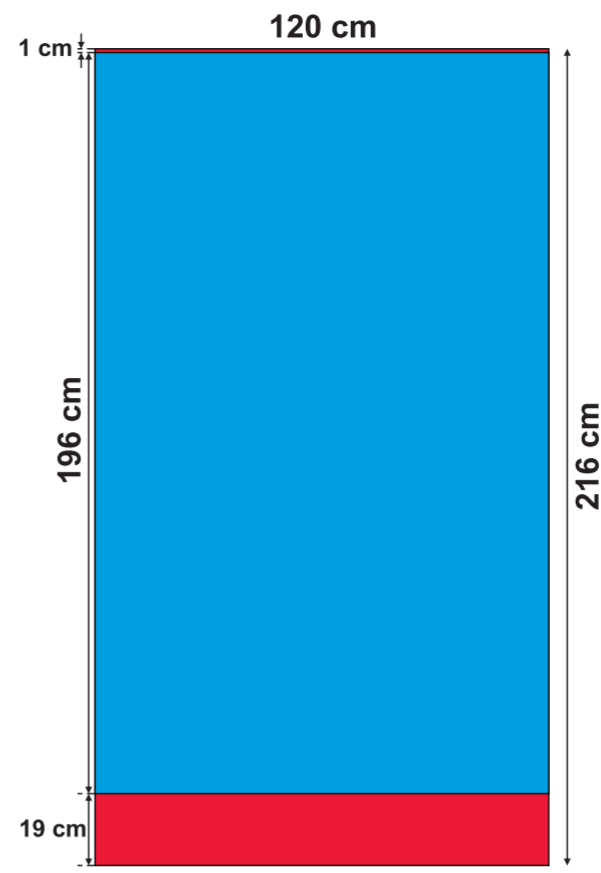

**ROLL-UP:**  
 - ECO 85x200 cm  
 - BUSINESS 85x200 cm

**ROLL-UP:**  
 - DOPPELSEITIG  
 (x2) 83x200 cm

**ROLL-UP:**  
 - ECO 100x200 cm

**ROLL-UP:**  
 - ECO 120x200 cm

**MINI ROLL-UP:**  
 - A4

**MINI ROLL-UP:**  
 - A3

**X-BANNER:**  
 - DOPPELSEITIG (x2)

**X-BANNER:**  
 - 80x180 cm

**X-BANNER:**  
 - 90x210 cm

**EVENT FAHNENMAST:**  
 - 5 m

**L-BANNER:**  
 - ECO 90x200 cm  
 - DOPPELSEITIG (x2)

**L-BANNER:**  
 - ECO 75x200 cm

 **sichtbarer Teil**

 **unsichtbarer Teil vom Druckbild**