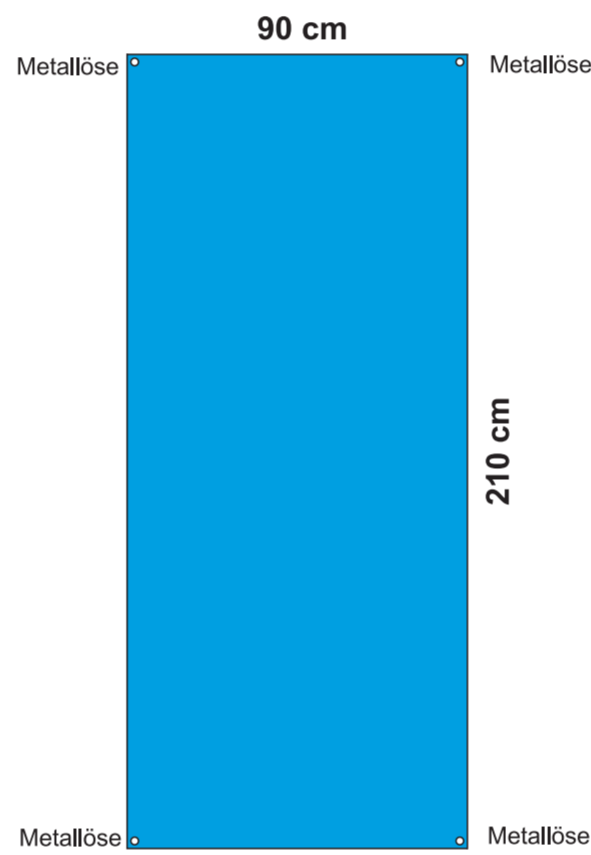

**ROLL-UP:**  
 - ECO 85x200 cm  
 - BUSINESS 85x200 cm

**ROLL-UP:**  
 - DOPPELSEITIG  
 (x2) 83x200 cm

**ROLL-UP:**  
 - ECO 100x200 cm

**ROLL-UP:**  
 - ECO 120x200 cm

**MINI ROLL-UP:**  
 - A4

**MINI ROLL-UP:**  
 - A3

**X-BANNER:**  
 - DOPPELSEITIG (x2)

**X-BANNER:**  
 - 80x180 cm

**X-BANNER:**  
 - 90x210 cm

**EVENT FAHNENMAST:**  
 - 5 m

**L-BANNER:**  
 - ECO 90x200 cm  
 - DOPPELSEITIG (x2)

**L-BANNER:**  
 - ECO 75x200 cm

 **sichtbarer Teil**

 **unsichtbarer Teil vom Druckbild**