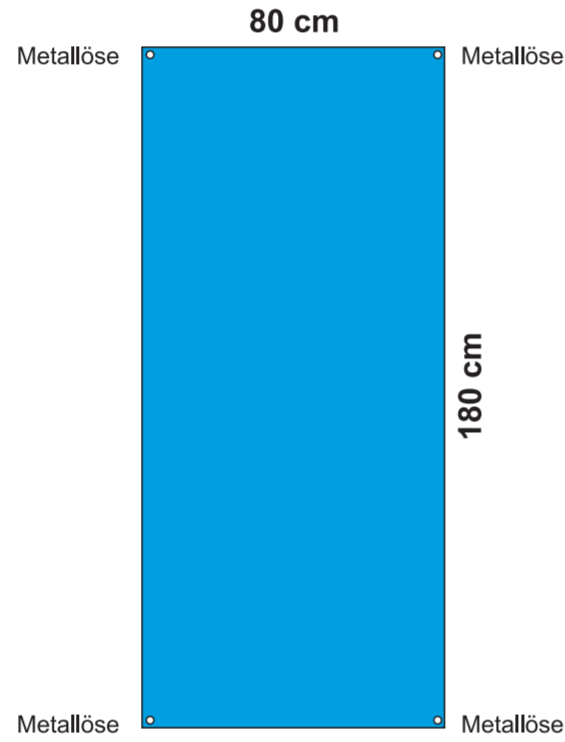

**ROLL-UP:**  
 - ECO 85x200 cm  
 - BUSINESS 85x200 cm

**ROLL-UP:**  
 - DOPPELSEITIG  
 (x2) 83x200 cm

**ROLL-UP:**  
 - ECO 100x200 cm

**ROLL-UP:**  
 - ECO 120x200 cm

**MINI ROLL-UP:**  
 - A4

**MINI ROLL-UP:**  
 - A3

**X-BANNER:**  
 - DOPPELSEITIG (x2)

**X-BANNER:**  
 - 80x180 cm

**X-BANNER:**  
 - 90x210 cm

**EVENT FAHNENMAST:**  
 - 5 m

**L-BANNER:**  
 - ECO 90x200 cm  
 - DOPPELSEITIG (x2)

**L-BANNER:**  
 - ECO 75x200 cm

 **sichtbarer Teil**

 **unsichtbarer Teil vom Druckbild**