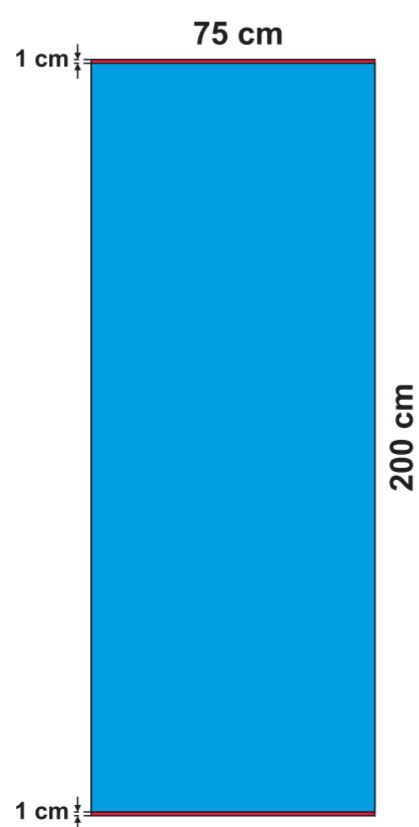

ROLL-UP:

- ECO 85x200 cm
- BUSINESS 85x200 cm

ROLL-UP:

- DOPPELSEITIG (x2) 83x200 cm

ROLL-UP:

- ECO 100x200 cm

ROLL-UP:

- ECO 120x200 cm

MINI ROLL-UP:

- A4

MINI ROLL-UP:

- A3

X-BANNER:

- DOPPELSEITIG (x2)

X-BANNER:

- 80x180 cm

X-BANNER:

- 90x210 cm

EVENT FAHNENMAST:

- 5 m

L-BANNER:

- ECO 90x200 cm
- DOPPELSEITIG (x2)

L-BANNER:

- ECO 75x200 cm

sichtbarer Teil

unsichtbarer Teil vom Druckbild