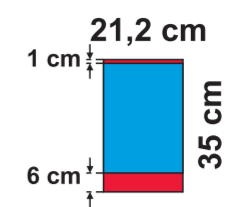

ROLL-UP:

- ECO 85x200 cm
- BUSINESS 85x200 cm

ROLL-UP:

- DOPPELSEITIG (x2) 83x200 cm

ROLL-UP:

- ECO 100x200 cm

ROLL-UP:

- ECO 120x200 cm

MINI ROLL-UP:

- A4

MINI ROLL-UP:

- A3

X-BANNER:

- DOPPELSEITIG (x2)

X-BANNER:

- 80x180 cm

X-BANNER:

- 90x210 cm

EVENT FAHNENMAST:

- 5 m

L-BANNER:

- ECO 90x200 cm
- DOPPELSEITIG (x2)

L-BANNER:

- ECO 75x200 cm

sichtbarer Teil

unsichtbarer Teil vom Druckbild