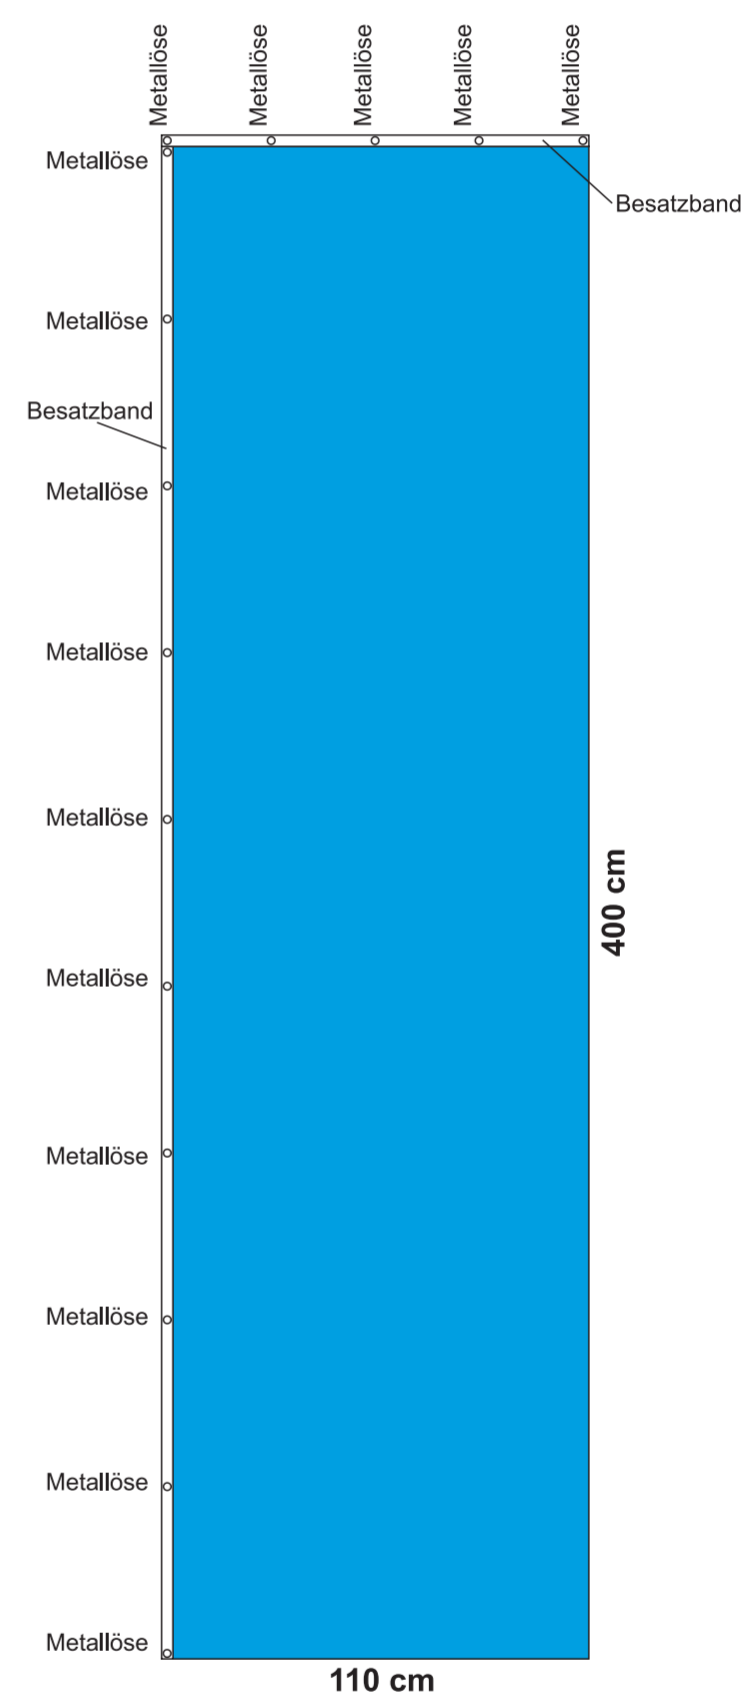

ROLL-UP:

- ECO 85x200 cm
- BUSINESS 85x200 cm

ROLL-UP:

- DOPPELSEITIG (x2) 83x200 cm

ROLL-UP:

- ECO 100x200 cm

ROLL-UP:

- ECO 120x200 cm

MINI ROLL-UP:

- A4

MINI ROLL-UP:

- A3

X-BANNER:

- DOPPELSEITIG (x2)

X-BANNER:

- 80x180 cm

X-BANNER:

- 90x210 cm

EVENT FAHNENMAST:

- 5 m

L-BANNER:

- ECO 90x200 cm
- DOPPELSEITIG (x2)

L-BANNER:

- ECO 75x200 cm

sichtbarer Teil

unsichtbarer Teil vom Druckbild