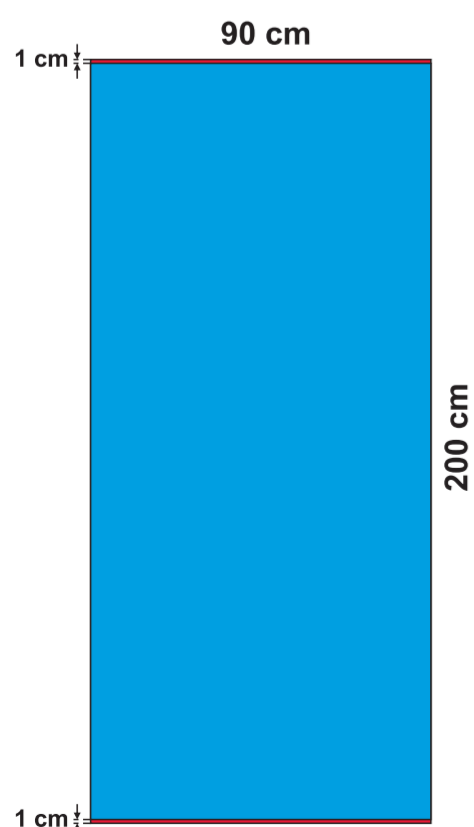

ROLL-UP:

- ECO 85x200 cm
- BUSINESS 85x200 cm

ROLL-UP:

- DOPPELSEITIG (x2) 83x200 cm

ROLL-UP:

- ECO 100x200 cm

ROLL-UP:

- ECO 120x200 cm

MINI ROLL-UP:

- A4

MINI ROLL-UP:

- A3

X-BANNER:

- DOPPELSEITIG (x2)

X-BANNER:

- 80x180 cm

X-BANNER:

- 90x210 cm

EVENT FAHNENMAST:

- 5 m

L-BANNER:

- ECO 90x200 cm
- DOPPELSEITIG (x2)

L-BANNER:

- ECO 75x200 cm

sichtbarer Teil

unsichtbarer Teil vom Druckbild