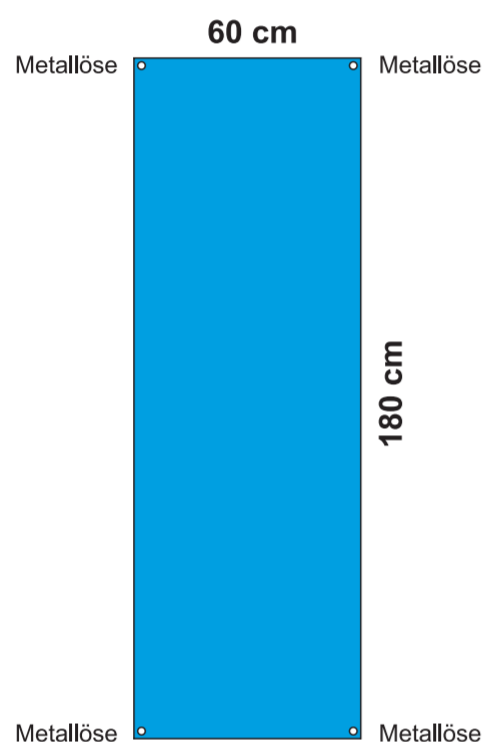

ROLL-UP:

- ECO 85x200 cm
- BUSINESS 85x200 cm

ROLL-UP:

- DOPPELSEITIG (x2) 83x200 cm

ROLL-UP:

- ECO 100x200 cm

ROLL-UP:

- ECO 120x200 cm

MINI ROLL-UP:

- A4

MINI ROLL-UP:

- A3

X-BANNER:

- DOPPELSEITIG (x2)

X-BANNER:

- 80x180 cm

X-BANNER:

- 90x210 cm

EVENT FAHNENMAST:

- 5 m

L-BANNER:

- ECO 90x200 cm
- DOPPELSEITIG (x2)

L-BANNER:

- ECO 75x200 cm

sichtbarer Teil

unsichtbarer Teil vom Druckbild