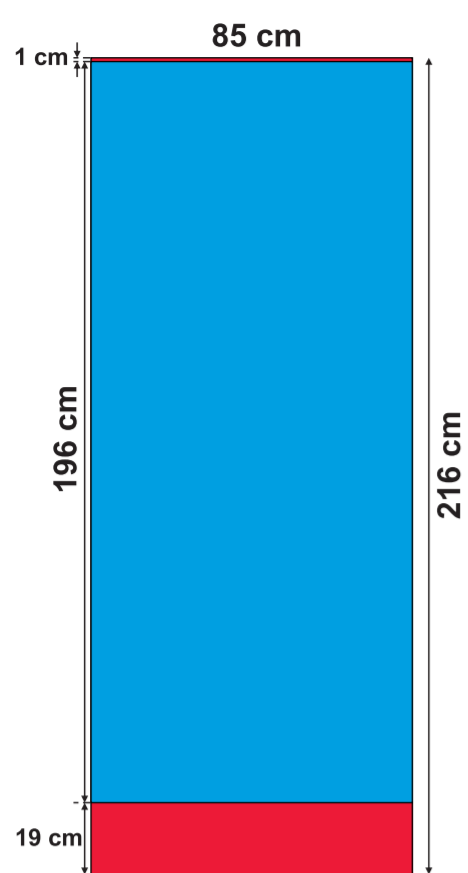

ROLL-UP:

- ECO 85x200 cm
- BUSINESS 85x200 cm

ROLL-UP:

- DOPPELSEITIG (x2) 83x200 cm

ROLL-UP:

- ECO 100x200 cm

ROLL-UP:

- ECO 120x200 cm

MINI ROLL-UP:

- A4

MINI ROLL-UP:

- A3

X-BANNER:

- DOPPELSEITIG (x2)

X-BANNER:

- 80x180 cm

X-BANNER:

- 90x210 cm

EVENT FAHNENMAST:

- 5 m

L-BANNER:

- ECO 90x200 cm
- DOPPELSEITIG (x2)

L-BANNER:

- ECO 75x200 cm

sichtbarer Teil

unsichtbarer Teil vom Druckbild