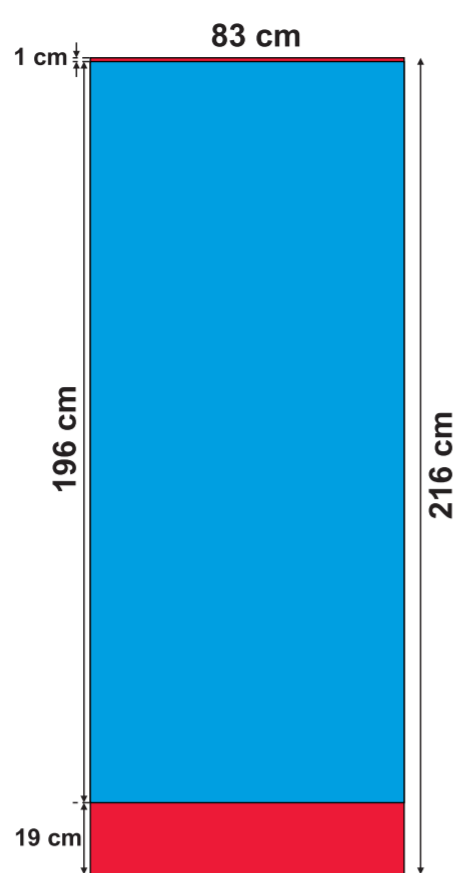

ROLL-UP:

- ECO 85x200 cm
- BUSINESS 85x200 cm

ROLL-UP:

- DOPPELSEITIG (x2) 83x200 cm

ROLL-UP:

- ECO 100x200 cm

ROLL-UP:

- ECO 120x200 cm

MINI ROLL-UP:

- A4

MINI ROLL-UP:

- A3

X-BANNER:

- DOPPELSEITIG (x2)

X-BANNER:

- 80x180 cm

X-BANNER:

- 90x210 cm

EVENT FAHNENMAST:

- 5 m

L-BANNER:

- ECO 90x200 cm
- DOPPELSEITIG (x2)

L-BANNER:

- ECO 75x200 cm

sichtbarer Teil

unsichtbarer Teil vom Druckbild