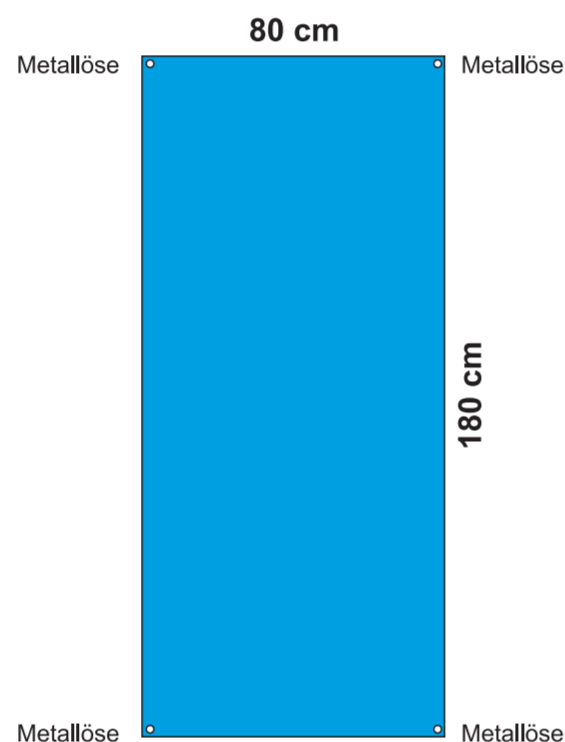

ROLL-UP:

- ECO 85x200 cm
- BUSINESS 85x200 cm

ROLL-UP:

- DOPPELSEITIG (x2) 83x200 cm

ROLL-UP:

- ECO 100x200 cm

ROLL-UP:

- ECO 120x200 cm

MINI ROLL-UP:

- A4

MINI ROLL-UP:

- A3

X-BANNER:

- DOPPELSEITIG (x2)

X-BANNER:

- 80x180 cm

X-BANNER:

- 90x210 cm

EVENT FAHNENMAST:

- 5 m

L-BANNER:

- ECO 90x200 cm
- DOPPELSEITIG (x2)

L-BANNER:

- ECO 75x200 cm

sichtbarer Teil

unsichtbarer Teil vom Druckbild