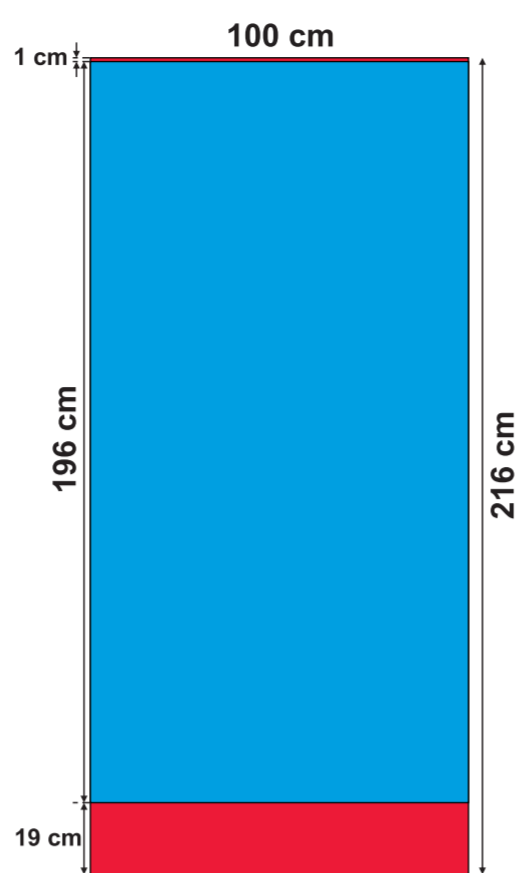

ROLL-UP:

- ECO 85x200 cm
- BUSINESS 85x200 cm

ROLL-UP:

- DOPPELSEITIG (x2) 83x200 cm

ROLL-UP:

- ECO 100x200 cm

ROLL-UP:

- ECO 120x200 cm

MINI ROLL-UP:

- A4

MINI ROLL-UP:

- A3

X-BANNER:

- DOPPELSEITIG (x2)

X-BANNER:

- 80x180 cm

X-BANNER:

- 90x210 cm

EVENT FAHNENMAST:

- 5 m

L-BANNER:

- ECO 90x200 cm
- DOPPELSEITIG (x2)

L-BANNER:

- ECO 75x200 cm

sichtbarer Teil

unsichtbarer Teil vom Druckbild