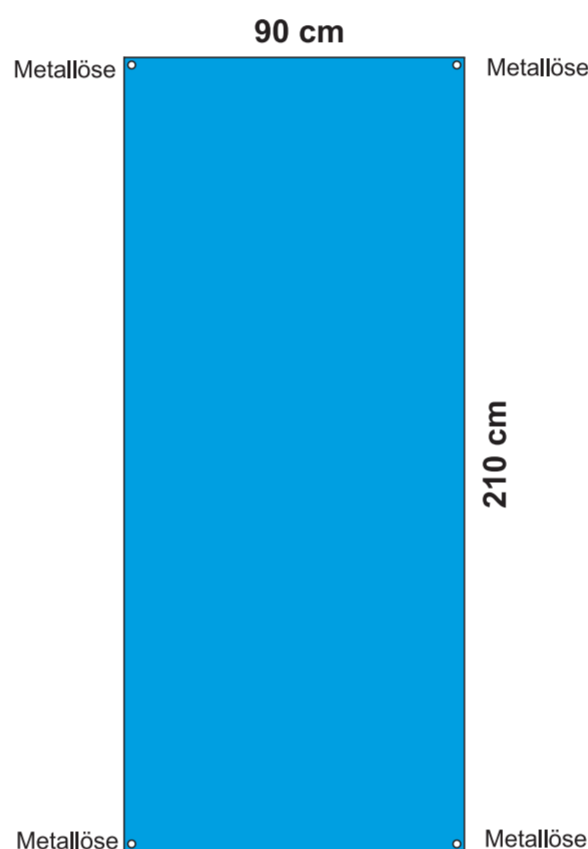

ROLL-UP:

- ECO 85x200 cm
- BUSINESS 85x200 cm

ROLL-UP:

- DOPPELSEITIG (x2) 83x200 cm

ROLL-UP:

- ECO 100x200 cm

ROLL-UP:

- ECO 120x200 cm

MINI ROLL-UP:

- A4

MINI ROLL-UP:

- A3

X-BANNER:

- DOPPELSEITIG (x2)

X-BANNER:

- 80x180 cm

X-BANNER:

- 90x210 cm

EVENT FAHNENMAST:

- 5 m

L-BANNER:

- ECO 90x200 cm
- DOPPELSEITIG (x2)

L-BANNER:

- ECO 75x200 cm

sichtbarer Teil

unsichtbarer Teil vom Druckbild