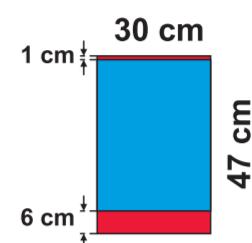

ROLL-UP:

- ECO 85x200 cm
- BUSINESS 85x200 cm

ROLL-UP:

- DOPPELSEITIG (x2) 83x200 cm

ROLL-UP:

- ECO 100x200 cm

ROLL-UP:

- ECO 120x200 cm

MINI ROLL-UP:

- A4

MINI ROLL-UP:

- A3

X-BANNER:

- DOPPELSEITIG (x2)

X-BANNER:

- 80x180 cm

X-BANNER:

- 90x210 cm

EVENT FAHNENMAST:

- 5 m

L-BANNER:

- ECO 90x200 cm
- DOPPELSEITIG (x2)

L-BANNER:

- ECO 75x200 cm

sichtbarer Teil

unsichtbarer Teil vom Druckbild