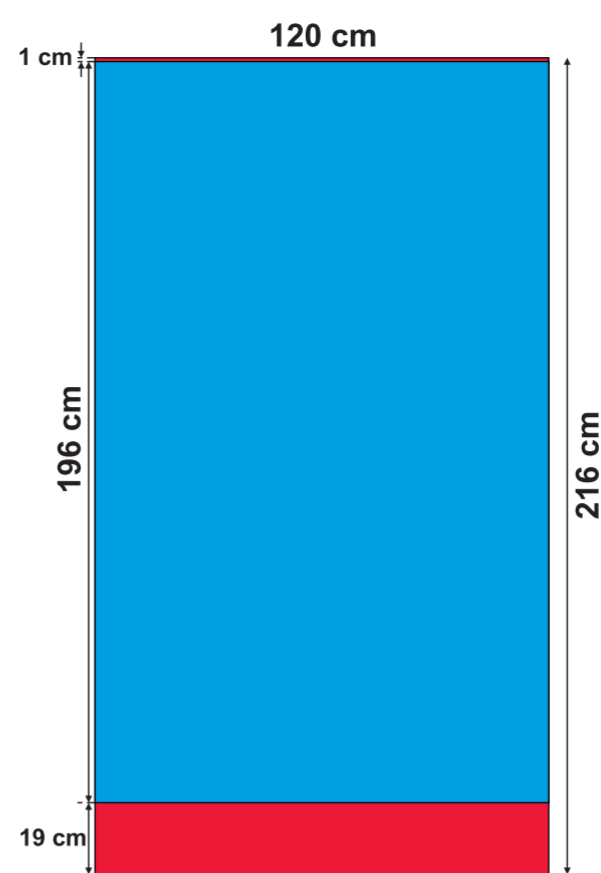

ROLL-UP:

- ECO 85x200 cm
- BUSINESS 85x200 cm

ROLL-UP:

- DOPPELSEITIG (x2) 83x200 cm

ROLL-UP:

- ECO 100x200 cm

ROLL-UP:

- ECO 120x200 cm

MINI ROLL-UP:

- A4

MINI ROLL-UP:

- A3

X-BANNER:

- DOPPELSEITIG (x2)

X-BANNER:

- 80x180 cm

X-BANNER:

- 90x210 cm

EVENT FAHNENMAST:

- 5 m

L-BANNER:

- ECO 90x200 cm
- DOPPELSEITIG (x2)

L-BANNER:

- ECO 75x200 cm

sichtbarer Teil

unsichtbarer Teil vom Druckbild