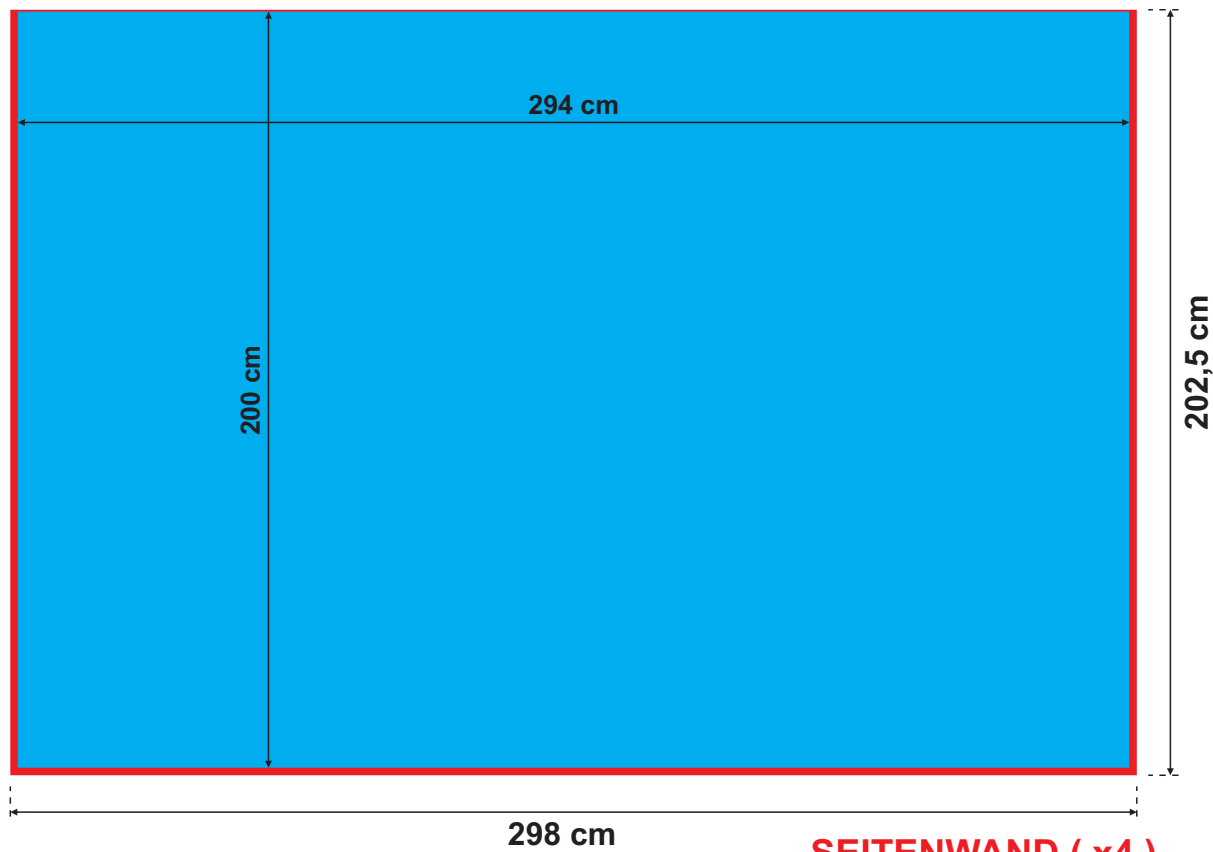

Expozelt (textil)

Die Schablonen beinhalten die Zugaben.

Was bedeuten folgende Farben:

- Hauptdruckbereich vom Expozelt
- Zugaben

Expozelt (PVC)

OBERTEIL (x4)

SEITENWAND (x4)

Die Schablonen beinhalten die Zugaben.

Was bedeuten folgende Farben:

-  Hauptdruckbereich vom Expozelt
-  Zugaben