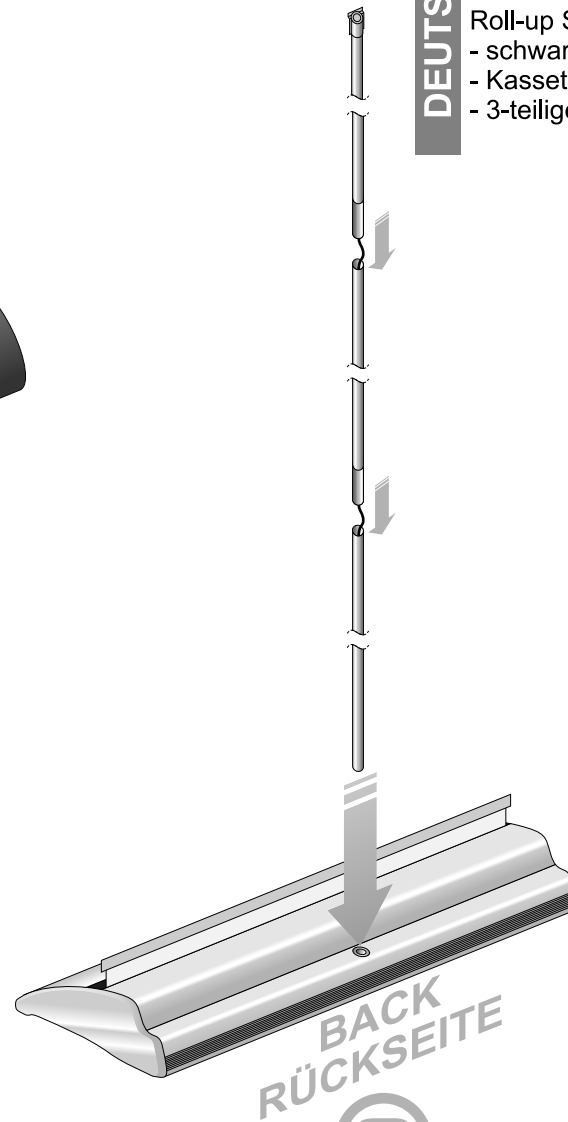

ENGLISH

HOW TO INSTALL BUSINESS ROLL-UP (ASSEMBLY GUIDE)

The roll-up set contains:

- black carry bag
- cassette with graphics & top clip bar
- three-section pole

1

DEUTSCH

AUFBAUANLEITUNG FÜR BUSINESS ROLL-UP

Roll-up Set besteht aus:

- schwarzer Tragetasche
- Kassette mit gerolltem Druck
- 3-teiligem Mast

2

3

④

⑤