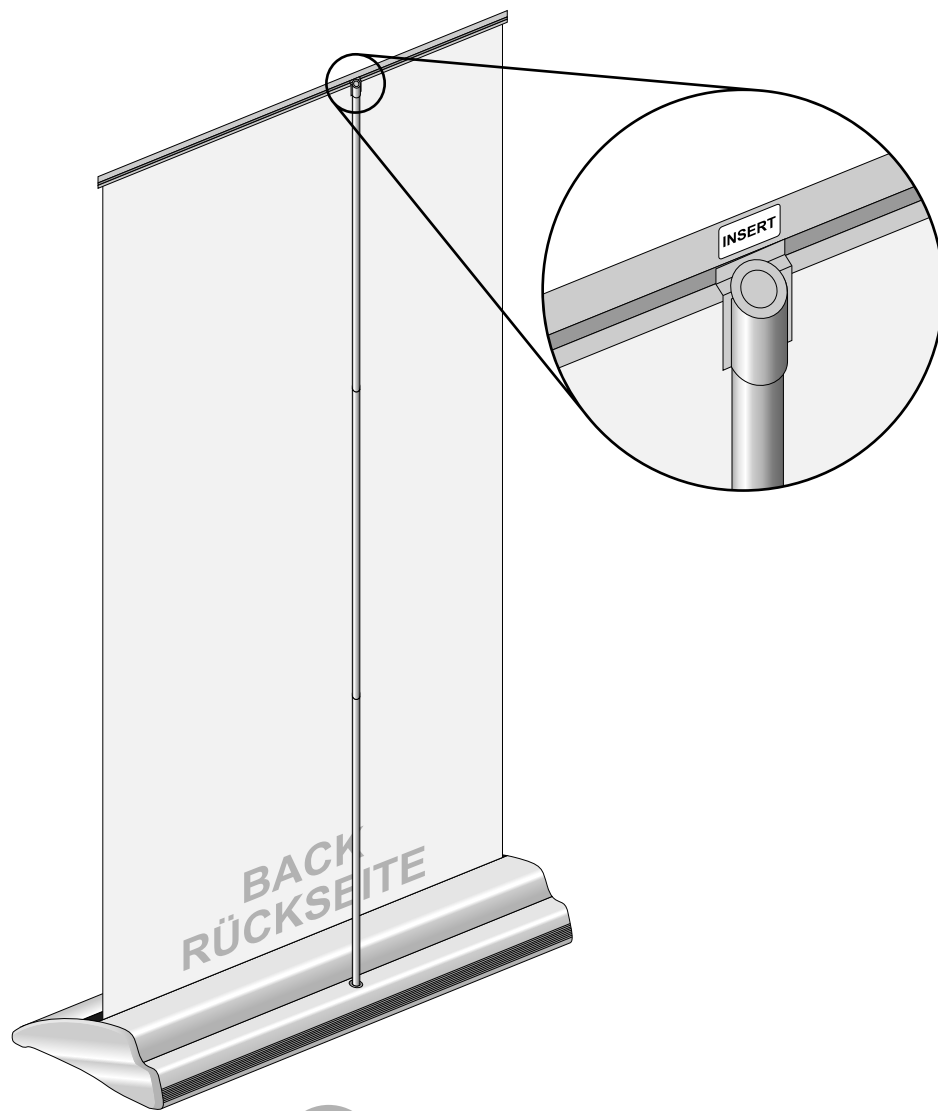

ENGLISH

HOW TO INSTALL BUSINESS ROLL-UP (ASSEMBLY GUIDE)

The roll-up set contains:

- black carry bag
- cassette with graphics & top clip bar
- three-section pole

1

DEUTSCH

AUFBAUANLEITUNG FÜR BUSINESS ROLL-UP

Roll-up Set besteht aus:

- schwarzer Tragetasche
- Kassette mit gerolltem Druck
- 3-teiligem Mast

2

3

④

⑤