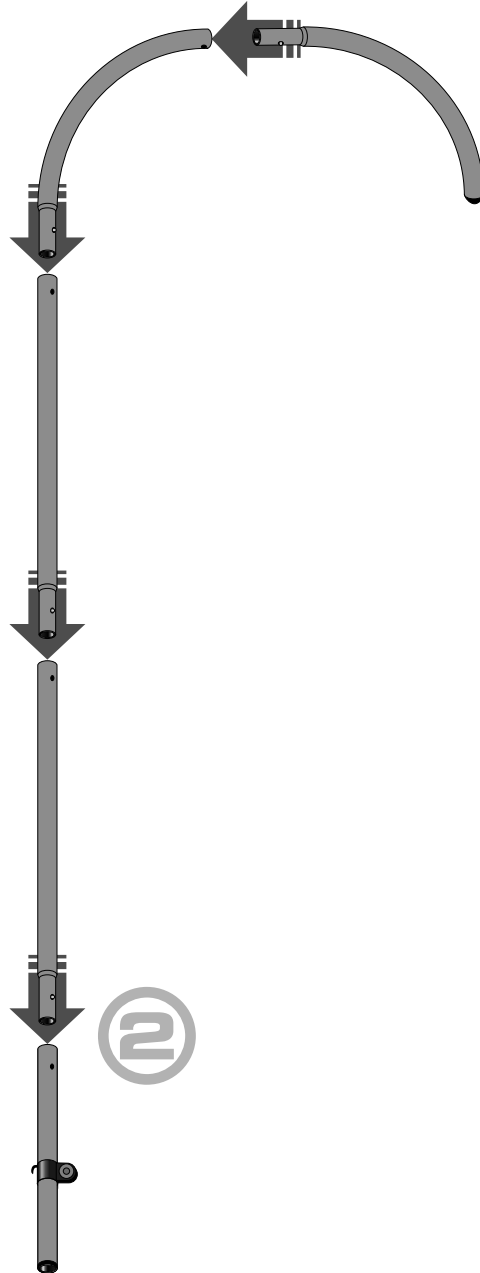

EN HOW TO INSTALL ALUMINIUM BEACHFLAGS (ASSEMBLY GUIDE)

DE AUFBAUANLEITUNG FÜR ALU-BEACHFLAGS

- EN The aluminium beachflag set contains:
- black carry bag
 - aluminium pole (5 sections)
 - beachflag

- DE Alu-Beachflag-Set besteht aus:
- schwarzer Tragetasche
 - Alu-Mast (5 Teile)
 - Fahne

1

2

3

4

EN Ensure the tip of the pole reached the end of the flag sleeve.

DE Vergewissern Sie sich bitte, dass Mastspitze bis Ende des Fahnenhohlsaumes eingeschoben wurde.