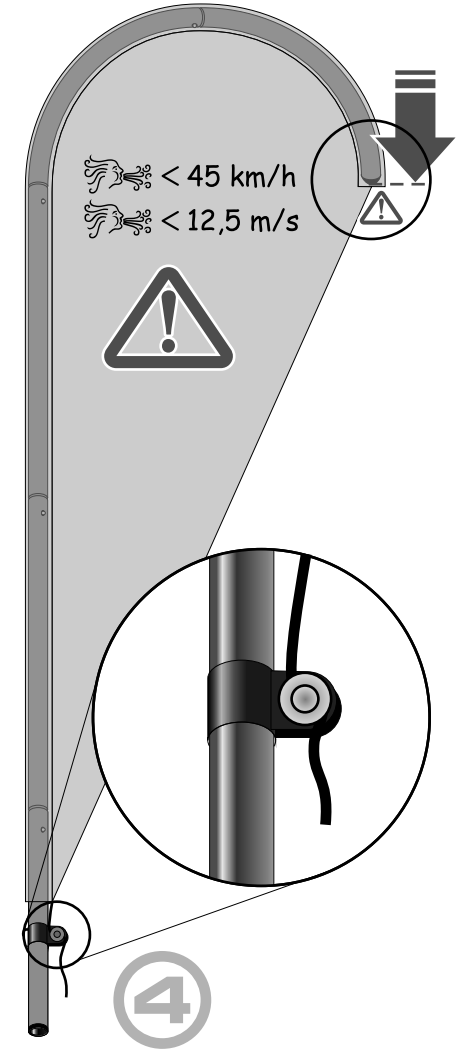

EN HOW TO INSTALL ALUMINIUM BEACHFLAGS (ASSEMBLY GUIDE)

DE AUFBAUANLEITUNG FÜR ALU-BEACHFLAGS

- EN The aluminium beachflag set contains:
- black carry bag
 - aluminium pole (5 sections)
 - beachflag

- DE Alu-Beachflag-Set besteht aus:
- schwarzer Tragetasche
 - Alu-Mast (5 Teile)
 - Fahne

1

2

3

4

EN Ensure the tip of the pole reached the end of the flag sleeve.

DE Vergewissern Sie sich bitte, dass Mastspitze bis Ende des Fahnenhohlsaumes eingeschoben wurde.