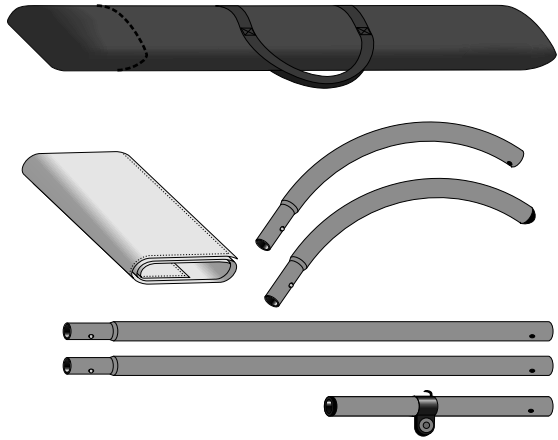

EN HOW TO INSTALL ALUMINIUM BEACHFLAGS (ASSEMBLY GUIDE)

DE AUFBAUANLEITUNG FÜR ALU-BEACHFLAGS

- EN The aluminium beachflag set contains:
- black carry bag
 - aluminium pole (5 sections)
 - beachflag

- DE Alu-Beachflag-Set besteht aus:
- schwarzer Tragetasche
 - Alu-Mast (5 Teile)
 - Fahne

1

2

3

4

EN Ensure the tip of the pole reached the end of the flag sleeve.

DE Vergewissern Sie sich bitte, dass Mastspitze bis Ende des Fahnenhohlsaumes eingeschoben wurde.