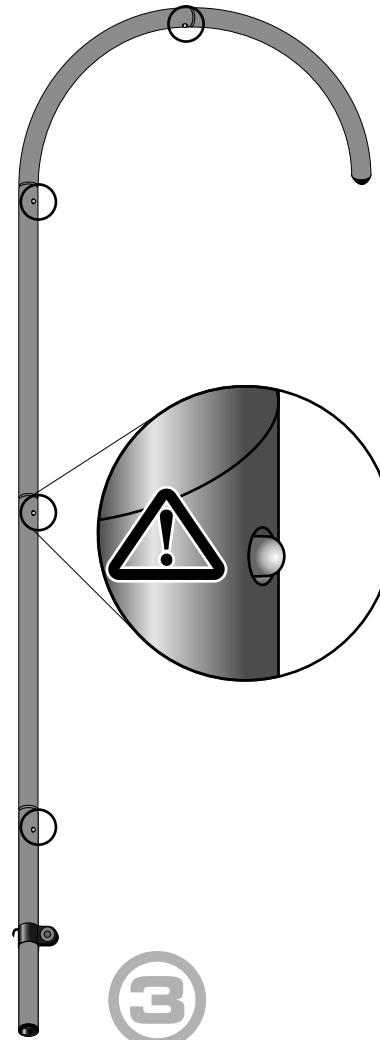

EN HOW TO INSTALL ALUMINIUM BEACHFLAGS (ASSEMBLY GUIDE)

DE AUFBAUANLEITUNG FÜR ALU-BEACHFLAGS

- EN The aluminium beachflag set contains:
- black carry bag
 - aluminium pole (5 sections)
 - beachflag

- DE Alu-Beachflag-Set besteht aus:
- schwarzer Tragetasche
 - Alu-Mast (5 Teile)
 - Fahne

1

2

3

4

EN Ensure the tip of the pole reached the end of the flag sleeve.

DE Vergewissern Sie sich bitte, dass Mastspitze bis Ende des Fahnenhohlsaumes eingeschoben wurde.