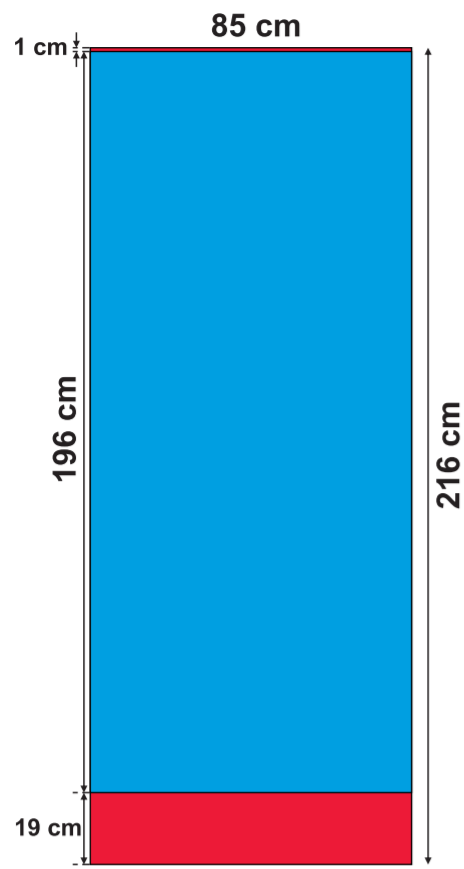

ROLL-UP:

- ECO 85x200 cm
- BUSINESS 85x200 cm

ROLL-UP:

- DOUBLE-SIDED (x2) 83x200 cm

ROLL-UP:

- ECO 100x200 cm

ROLL-UP:

- ECO 120x200 cm

MINI ROLL-UP:

- A4

MINI ROLL-UP:
- A3

X-BANNER:

- DOUBLE-SIDED (x2)

X-BANNER:

- 80x180 cm

X-BANNER:

- 90x210 cm

EVENT FLAGPOLE:

- 5 m

L-BANNER:

- ECO 90x200 cm
- DOUBLE-SIDED (x2)

L-BANNER:

- ECO 75x200 cm

 visible part