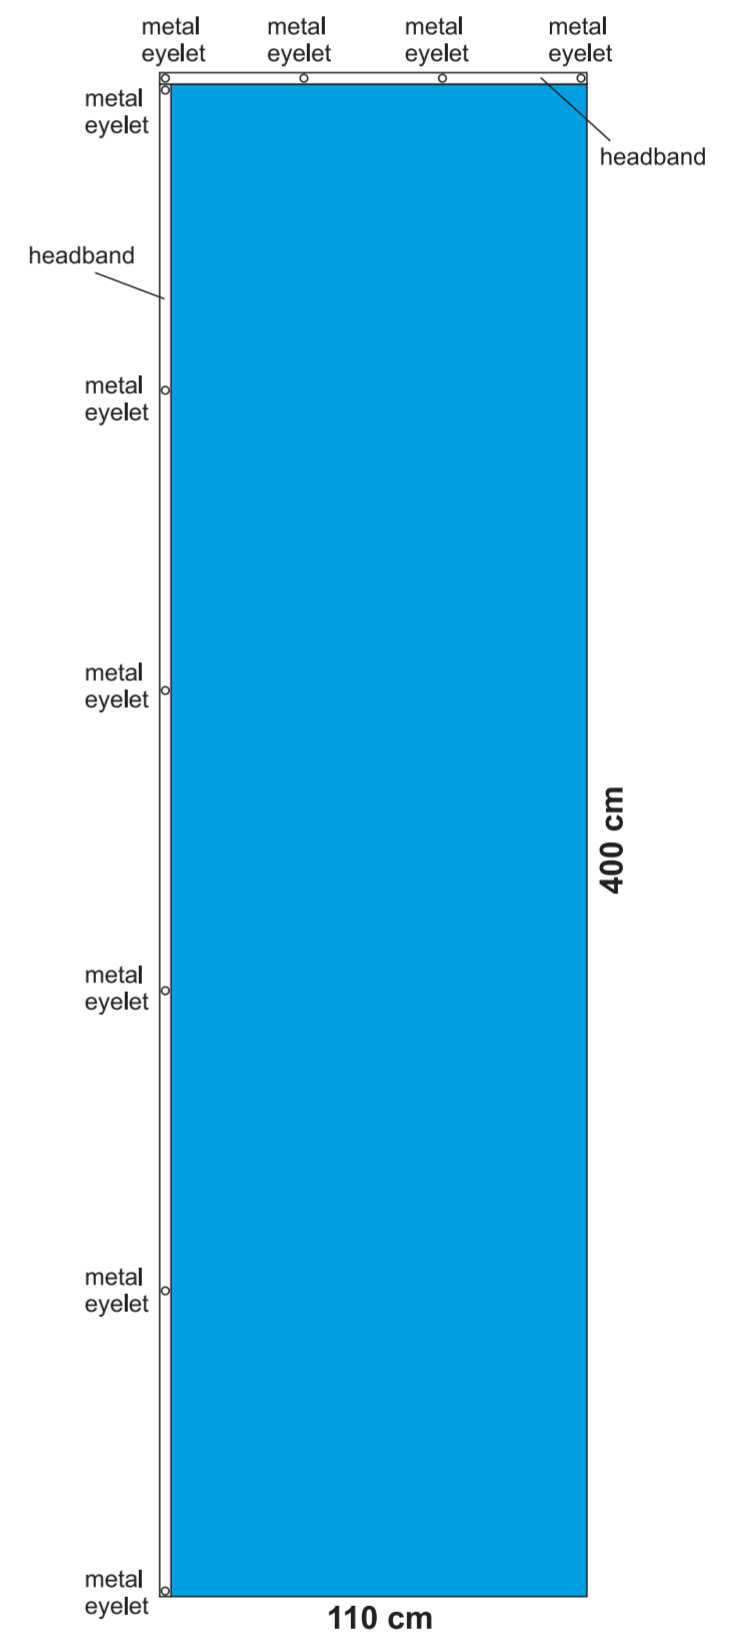

ROLL-UP:

- ECO 85x200 cm
- BUSINESS 85x200 cm

ROLL-UP:

- DOUBLE-SIDED (x2) 83x200 cm

ROLL-UP:

- ECO 100x200 cm

ROLL-UP:

- ECO 120x200 cm

MINI ROLL-UP:

- A4

MINI ROLL-UP:
- A3

X-BANNER:

- DOUBLE-SIDED (x2)

X-BANNER:

- 80x180 cm

X-BANNER:

- 90x210 cm

EVENT FLAGPOLE:

- 5 m

L-BANNER:

- ECO 90x200 cm
- DOUBLE-SIDED (x2)

L-BANNER:

- ECO 75x200 cm

 visible part