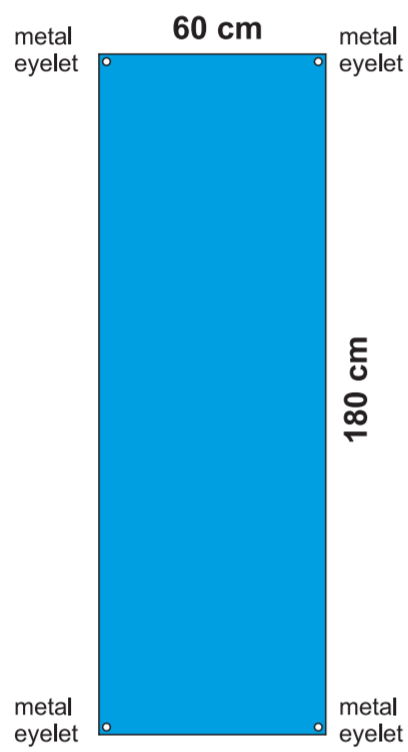

ROLL-UP:

- ECO 85x200 cm
- BUSINESS 85x200 cm

ROLL-UP:

- DOUBLE-SIDED (x2) 83x200 cm

ROLL-UP:

- ECO 100x200 cm

ROLL-UP:

- ECO 120x200 cm

MINI ROLL-UP:

- A4

MINI ROLL-UP:
- A3

X-BANNER:

- DOUBLE-SIDED (x2)

X-BANNER:

- 80x180 cm

X-BANNER:

- 90x210 cm

EVENT FLAGPOLE:

- 5 m

L-BANNER:

- ECO 90x200 cm
- DOUBLE-SIDED (x2)

L-BANNER:

- ECO 75x200 cm

 visible part