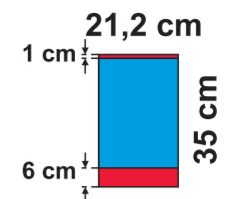

ROLL-UP:

- ECO 85x200 cm
- BUSINESS 85x200 cm

ROLL-UP:

- DOUBLE-SIDED (x2) 83x200 cm

ROLL-UP:

- ECO 100x200 cm

ROLL-UP:

- ECO 120x200 cm

MINI ROLL-UP:

- A4

MINI ROLL-UP:
- A3

X-BANNER:

- DOUBLE-SIDED (x2)

X-BANNER:

- 80x180 cm

X-BANNER:

- 90x210 cm

EVENT FLAGPOLE:

- 5 m

L-BANNER:

- ECO 90x200 cm
- DOUBLE-SIDED (x2)

L-BANNER:

- ECO 75x200 cm

 visible part