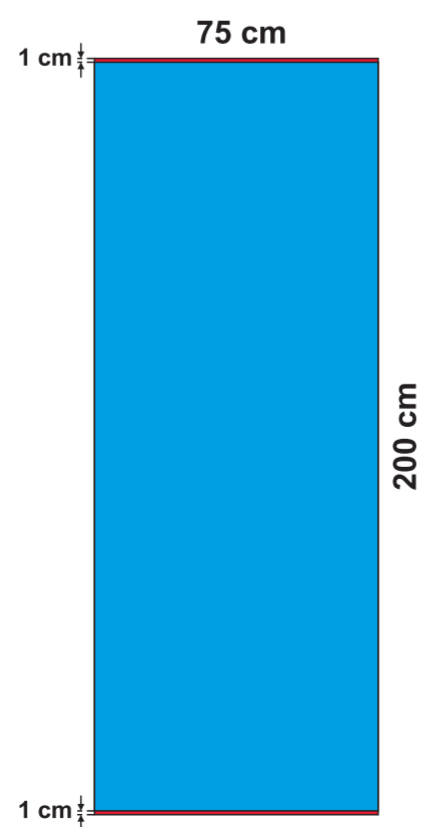

ROLL-UP:

- ECO 85x200 cm
- BUSINESS 85x200 cm

ROLL-UP:

- DOUBLE-SIDED (x2) 83x200 cm

ROLL-UP:

- ECO 100x200 cm

ROLL-UP:

- ECO 120x200 cm

MINI ROLL-UP:

- A4

MINI ROLL-UP:
- A3

X-BANNER:

- DOUBLE-SIDED (x2)

X-BANNER:

- 80x180 cm

X-BANNER:

- 90x210 cm

EVENT FLAGPOLE:

- 5 m

L-BANNER:

- ECO 90x200 cm
- DOUBLE-SIDED (x2)

L-BANNER:

- ECO 75x200 cm

 visible part