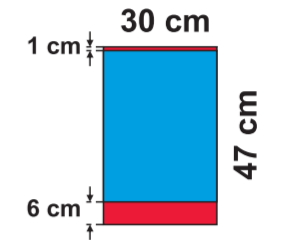

ROLL-UP:

- ECO 85x200 cm
- BUSINESS 85x200 cm

ROLL-UP:

- DOUBLE-SIDED (x2) 83x200 cm

ROLL-UP:

- ECO 100x200 cm

ROLL-UP:

- ECO 120x200 cm

MINI ROLL-UP:

- A4

MINI ROLL-UP:
- A3

X-BANNER:

- DOUBLE-SIDED (x2)

X-BANNER:

- 80x180 cm

X-BANNER:

- 90x210 cm

EVENT FLAGPOLE:

- 5 m

L-BANNER:

- ECO 90x200 cm
- DOUBLE-SIDED (x2)

L-BANNER:

- ECO 75x200 cm

 visible part