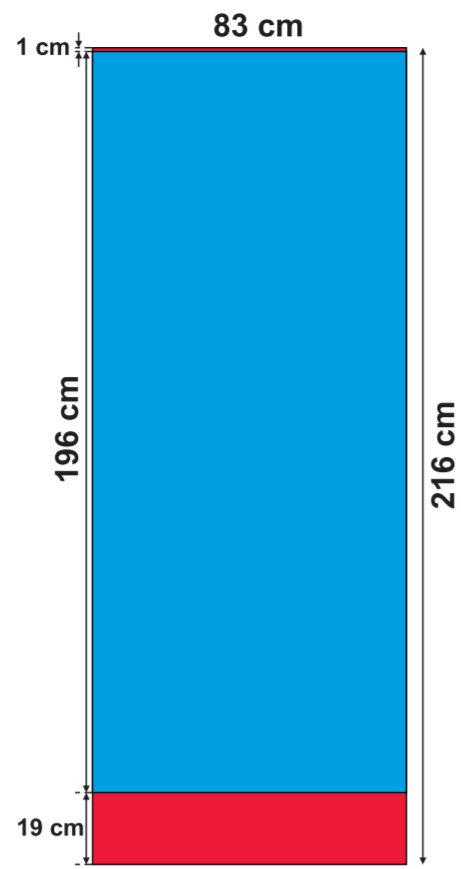

ROLL-UP:

- ECO 85x200 cm
- BUSINESS 85x200 cm

ROLL-UP:

- DOUBLE-SIDED (x2) 83x200 cm

ROLL-UP:

- ECO 100x200 cm

ROLL-UP:

- ECO 120x200 cm

MINI ROLL-UP:

- A4

MINI ROLL-UP:
- A3

X-BANNER:

- DOUBLE-SIDED (x2)

X-BANNER:

- 80x180 cm

X-BANNER:

- 90x210 cm

EVENT FLAGPOLE:

- 5 m

L-BANNER:

- ECO 90x200 cm
- DOUBLE-SIDED (x2)

L-BANNER:

- ECO 75x200 cm

 visible part