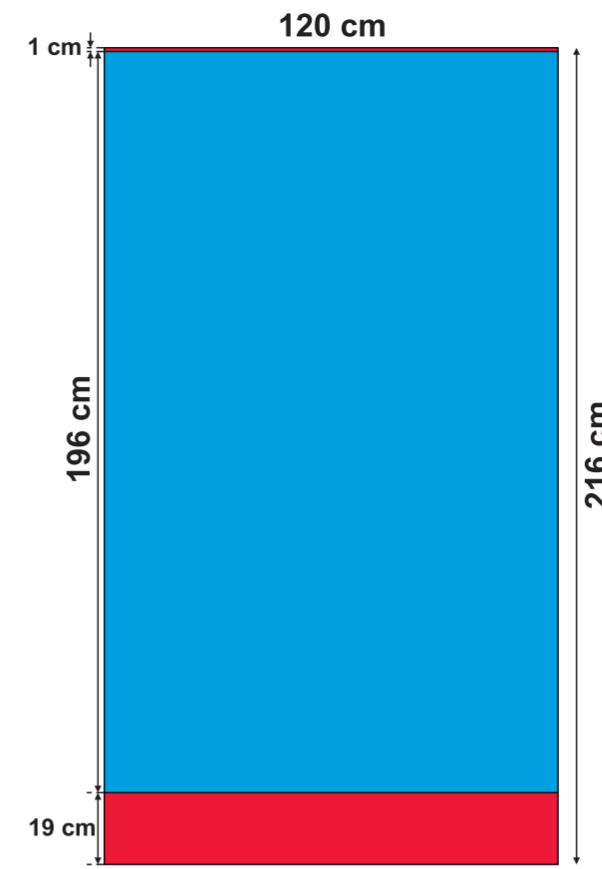

ROLL-UP:

- ECO 85x200 cm
- BUSINESS 85x200 cm

ROLL-UP:

- DOUBLE-SIDED (x2) 83x200 cm

ROLL-UP:

- ECO 100x200 cm

ROLL-UP:

- ECO 120x200 cm

MINI ROLL-UP:

- A4

MINI ROLL-UP:
- A3

X-BANNER:

- DOUBLE-SIDED (x2)

X-BANNER:

- 80x180 cm

X-BANNER:

- 90x210 cm

EVENT FLAGPOLE:

- 5 m

L-BANNER:

- ECO 90x200 cm
- DOUBLE-SIDED (x2)

L-BANNER:

- ECO 75x200 cm

 visible part