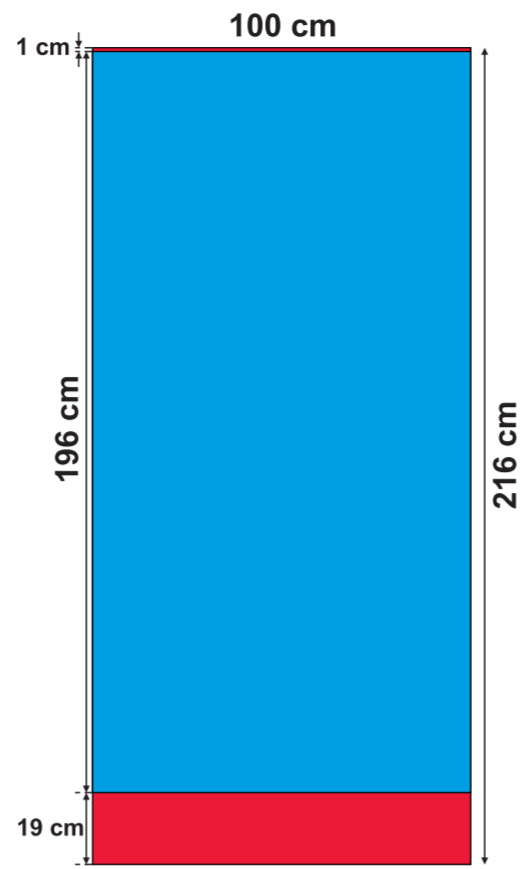

ROLL-UP:

- ECO 85x200 cm
- BUSINESS 85x200 cm

ROLL-UP:

- DOUBLE-SIDED (x2) 83x200 cm

ROLL-UP:

- ECO 100x200 cm

ROLL-UP:

- ECO 120x200 cm

MINI ROLL-UP:

- A4

MINI ROLL-UP:
- A3

X-BANNER:

- DOUBLE-SIDED (x2)

X-BANNER:

- 80x180 cm

X-BANNER:

- 90x210 cm

EVENT FLAGPOLE:

- 5 m

L-BANNER:

- ECO 90x200 cm
- DOUBLE-SIDED (x2)

L-BANNER:

- ECO 75x200 cm

 visible part