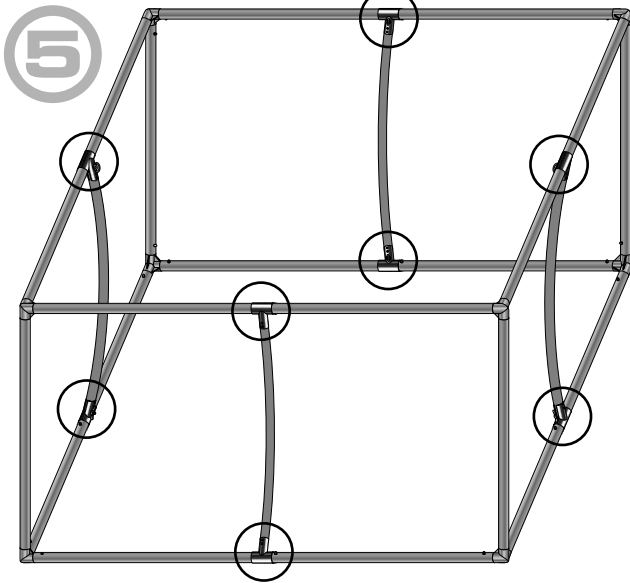

EN HOW TO INSTALL CEILING SYSTEM SQUARE (INDOOR USE) ASSEMBLY GUIDE

DE AUFBAUANLEITUNG FÜR QUADRATISCHES DECKENSYSTEM (INNENBEREICH)

1

- EN The ceiling system set contains:
- set of aluminium poles - 8 pcs
 - aluminium poles - 4 pcs
 - aluminium connectors - 4 pcs
 - corner connectors - 8 pcs
 - graphics with velcro loops
 - hanging accessories with ropes
 - padded bag

- DE Quadratisches Deckensystem besteht aus:
- Alu-Masten-Set (8 St.)
 - Alu-Masten (4 St.)
 - Alu-Bindeelemente (4 St.)
 - Eckbindeelemente (8 St.)
 - Aufhängungszubehör mit den Seilen
 - Druck mit Klett und Flauschstreifen
 - schwarzer Polstertasche

2

3

4

6

EN Make sure the steel line is firmly secured. Improper assembly may cause the system to fall and lead to injury.

DE Vergewissern Sie sich bitte, ob die Fixierungsseile korrekt fixiert wurden. Eine unrichtige Aufbau kann Systembruch und dadurch Körperschäden verursachen.