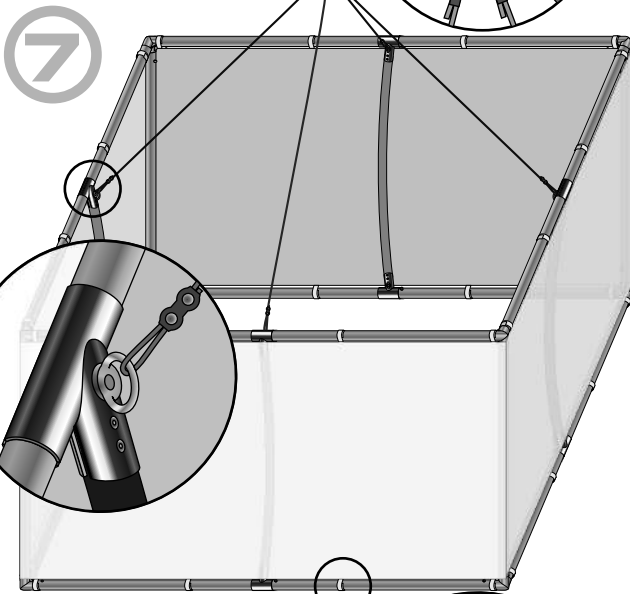

EN HOW TO INSTALL CEILING SYSTEM SQUARE (INDOOR USE) ASSEMBLY GUIDE

DE AUFBAUANLEITUNG FÜR QUADRATISCHES DECKENSYSTEM (INNENBEREICH)

1

- EN The ceiling system set contains:
- set of aluminium poles - 8 pcs
 - aluminium poles - 4 pcs
 - aluminium connectors - 4 pcs
 - corner connectors - 8 pcs
 - graphics with velcro loops
 - hanging accessories with ropes
 - padded bag

- DE Quadratisches Deckensystem besteht aus:
- Alu-Masten-Set (8 St.)
 - Alu-Masten (4 St.)
 - Alu-Bindeelemente (4 St.)
 - Eckbindeelemente (8 St.)
 - Aufhängungszubehör mit den Seilen
 - Druck mit Klett und Flauschstreifen
 - schwarzer Polstertasche

2

3

4

6

EN Make sure the steel line is firmly secured. Improper assembly may cause the system to fall and lead to injury.

DE Vergewissern Sie sich bitte, ob die Fixierungsseile korrekt fixiert wurden. Eine unrichtige Aufbau kann Systembruch und dadurch Körperschäden verursachen.