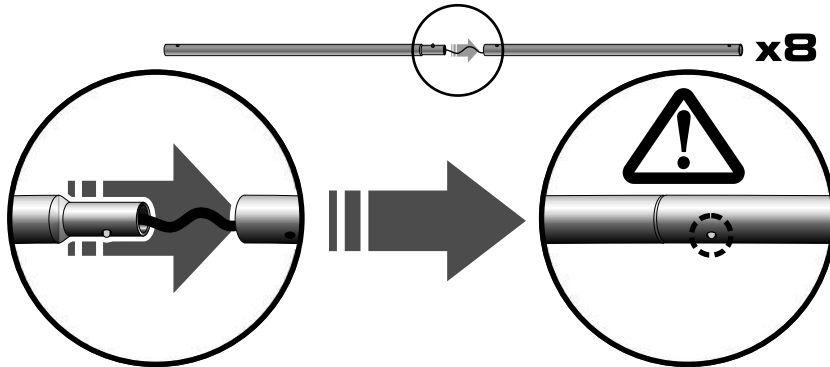

EN HOW TO INSTALL CEILING SYSTEM SQUARE (INDOOR USE) ASSEMBLY GUIDE

DE AUFBAUANLEITUNG FÜR QUADRATISCHES DECKENSYSTEM (INNENBEREICH)

1

- EN The ceiling system set contains:
- set of aluminium poles - 8 pcs
 - aluminium poles - 4 pcs
 - aluminium connectors - 4 pcs
 - corner connectors - 8 pcs
 - graphics with velcro loops
 - hanging accessories with ropes
 - padded bag

- DE Quadratisches Deckensystem besteht aus:
- Alu-Masten-Set (8 St.)
 - Alu-Masten (4 St.)
 - Alu-Bindeelemente (4 St.)
 - Eckbindeelemente (8 St.)
 - Aufhängungszubehör mit den Seilen
 - Druck mit Klett und Flauschstreifen
 - schwarzer Polstertasche

2

3

4

6

EN Make sure the steel line is firmly secured. Improper assembly may cause the system to fall and lead to injury.

DE Vergewissern Sie sich bitte, ob die Fixierungsseile korrekt fixiert wurden. Eine unrichtige Aufbau kann Systembruch und dadurch Körperschäden verursachen.