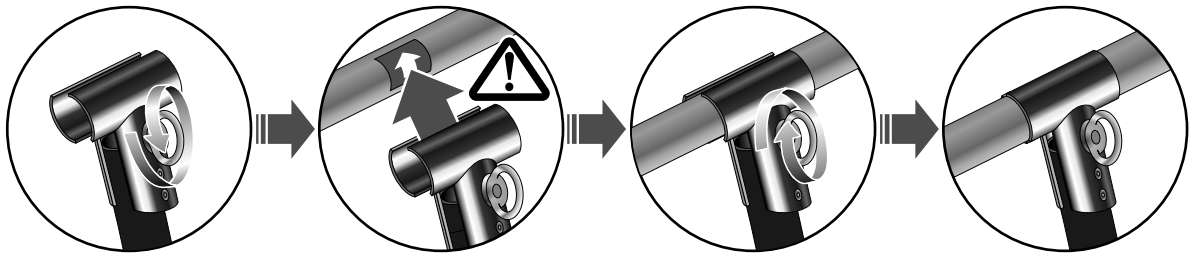

EN HOW TO INSTALL CEILING SYSTEM SQUARE (INDOOR USE) ASSEMBLY GUIDE

DE AUFBAUANLEITUNG FÜR QUADRATISCHES DECKENSYSTEM (INNENBEREICH)

1

- EN The ceiling system set contains:
- set of aluminium poles - 8 pcs
 - aluminium poles - 4 pcs
 - aluminium connectors - 4 pcs
 - corner connectors - 8 pcs
 - graphics with velcro loops
 - hanging accessories with ropes
 - padded bag

- DE Quadratisches Deckensystem besteht aus:
- Alu-Masten-Set (8 St.)
 - Alu-Masten (4 St.)
 - Alu-Bindeelemente (4 St.)
 - Eckbindeelemente (8 St.)
 - Aufhängungszubehör mit den Seilen
 - Druck mit Klett und Flauschstreifen
 - schwarzer Polstertasche

2

3

4

6

EN Make sure the steel line is firmly secured. Improper assembly may cause the system to fall and lead to injury.

DE Vergewissern Sie sich bitte, ob die Fixierungsseile korrekt fixiert wurden. Eine unrichtige Aufbau kann Systembruch und dadurch Körperschäden verursachen.