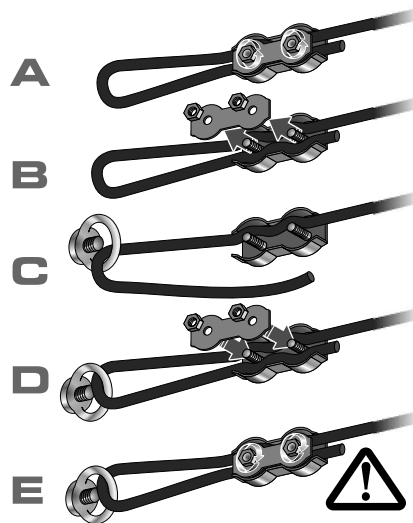

EN HOW TO INSTALL CEILING SYSTEM SQUARE (INDOOR USE) ASSEMBLY GUIDE

DE AUFBAUANLEITUNG FÜR QUADRATISCHES DECKENSYSTEM (INNENBEREICH)

1

- EN The ceiling system set contains:
- set of aluminium poles - 8 pcs
 - aluminium poles - 4 pcs
 - aluminium connectors - 4 pcs
 - corner connectors - 8 pcs
 - graphics with velcro loops
 - hanging accessories with ropes
 - padded bag

- DE Quadratisches Deckensystem besteht aus:
- Alu-Masten-Set (8 St.)
 - Alu-Masten (4 St.)
 - Alu-Bindeelemente (4 St.)
 - Eckbindeelemente (8 St.)
 - Aufhängungszubehör mit den Seilen
 - Druck mit Klett und Flauschstreifen
 - schwarzer Polstertasche

2

3

4

6

EN Make sure the steel line is firmly secured. Improper assembly may cause the system to fall and lead to injury.

DE Vergewissern Sie sich bitte, ob die Fixierungsseile korrekt fixiert wurden. Eine unrichtige Aufbau kann Systembruch und dadurch Körperschäden verursachen.