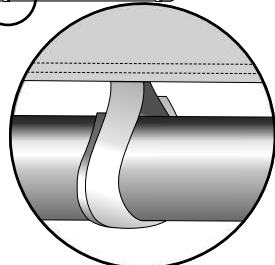

EN HOW TO INSTALL CEILING SYSTEM SQUARE (INDOOR USE) ASSEMBLY GUIDE

DE AUFBAUANLEITUNG FÜR QUADRATISCHES DECKENSYSTEM (INNENBEREICH)

1

- EN The ceiling system set contains:
- set of aluminium poles - 8 pcs
 - aluminium poles - 4 pcs
 - aluminium connectors - 4 pcs
 - corner connectors - 8 pcs
 - graphics with velcro loops
 - hanging accessories with ropes
 - padded bag

- DE Quadratisches Deckensystem besteht aus:
- Alu-Masten-Set (8 St.)
 - Alu-Masten (4 St.)
 - Alu-Bindeelemente (4 St.)
 - Eckbindeelemente (8 St.)
 - Aufhängungszubehör mit den Seilen
 - Druck mit Klett und Flauschstreifen
 - schwarzer Polstertasche

2

3

4

6

EN Make sure the steel line is firmly secured. Improper assembly may cause the system to fall and lead to injury.

DE Vergewissern Sie sich bitte, ob die Fixierungsseile korrekt fixiert wurden. Eine unrichtige Aufbau kann Systembruch und dadurch Körperschäden verursachen.