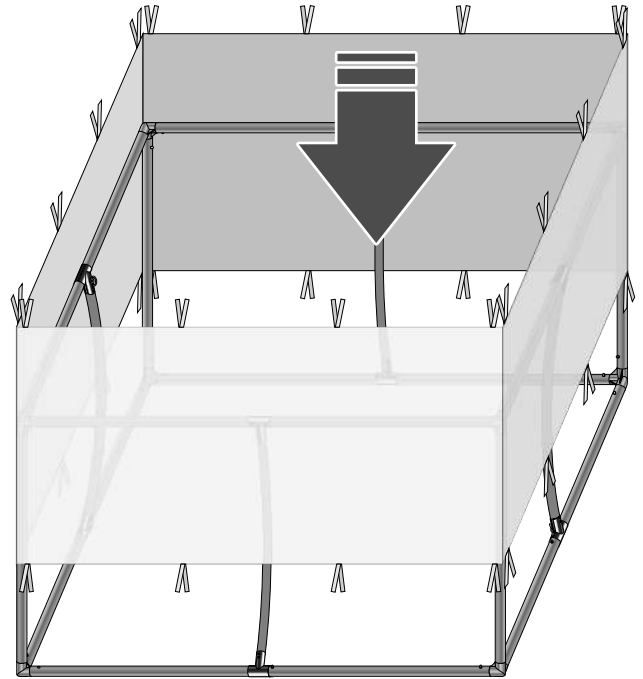

EN HOW TO INSTALL CEILING SYSTEM SQUARE (INDOOR USE) ASSEMBLY GUIDE

DE AUFBAUANLEITUNG FÜR QUADRATISCHES DECKENSYSTEM (INNENBEREICH)

1

- EN The ceiling system set contains:
- set of aluminium poles - 8 pcs
 - aluminium poles - 4 pcs
 - aluminium connectors - 4 pcs
 - corner connectors - 8 pcs
 - graphics with velcro loops
 - hanging accessories with ropes
 - padded bag

- DE Quadratisches Deckensystem besteht aus:
- Alu-Masten-Set (8 St.)
 - Alu-Masten (4 St.)
 - Alu-Bindeelemente (4 St.)
 - Eckbindeelemente (8 St.)
 - Aufhängungszubehör mit den Seilen
 - Druck mit Klett und Flauschstreifen
 - schwarzer Polstertasche

2

3

4

6

EN Make sure the steel line is firmly secured. Improper assembly may cause the system to fall and lead to injury.

DE Vergewissern Sie sich bitte, ob die Fixierungsseile korrekt fixiert wurden. Eine unrichtige Aufbau kann Systembruch und dadurch Körperschäden verursachen.