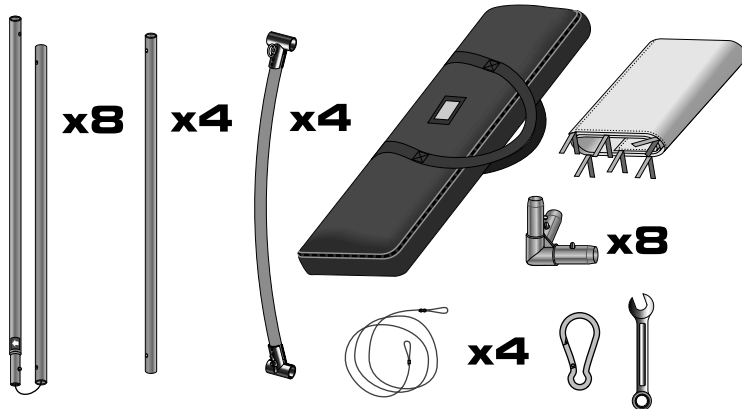

EN HOW TO INSTALL CEILING SYSTEM SQUARE (INDOOR USE) ASSEMBLY GUIDE

DE AUFBAUANLEITUNG FÜR QUADRATISCHES DECKENSYSTEM (INNENBEREICH)

1

- EN The ceiling system set contains:
- set of aluminium poles - 8 pcs
 - aluminium poles - 4 pcs
 - aluminium connectors - 4 pcs
 - corner connectors - 8 pcs
 - graphics with velcro loops
 - hanging accessories with ropes
 - padded bag

- DE Quadratisches Deckensystem besteht aus:
- Alu-Masten-Set (8 St.)
 - Alu-Masten (4 St.)
 - Alu-Bindeelemente (4 St.)
 - Eckbindeelemente (8 St.)
 - Aufhängungszubehör mit den Seilen
 - Druck mit Klett und Flauschstreifen
 - schwarzer Polstertasche

2

3

4

6

EN Make sure the steel line is firmly secured. Improper assembly may cause the system to fall and lead to injury.

DE Vergewissern Sie sich bitte, ob die Fixierungsseile korrekt fixiert wurden. Eine unrichtige Aufbau kann Systembruch und dadurch Körperschäden verursachen.