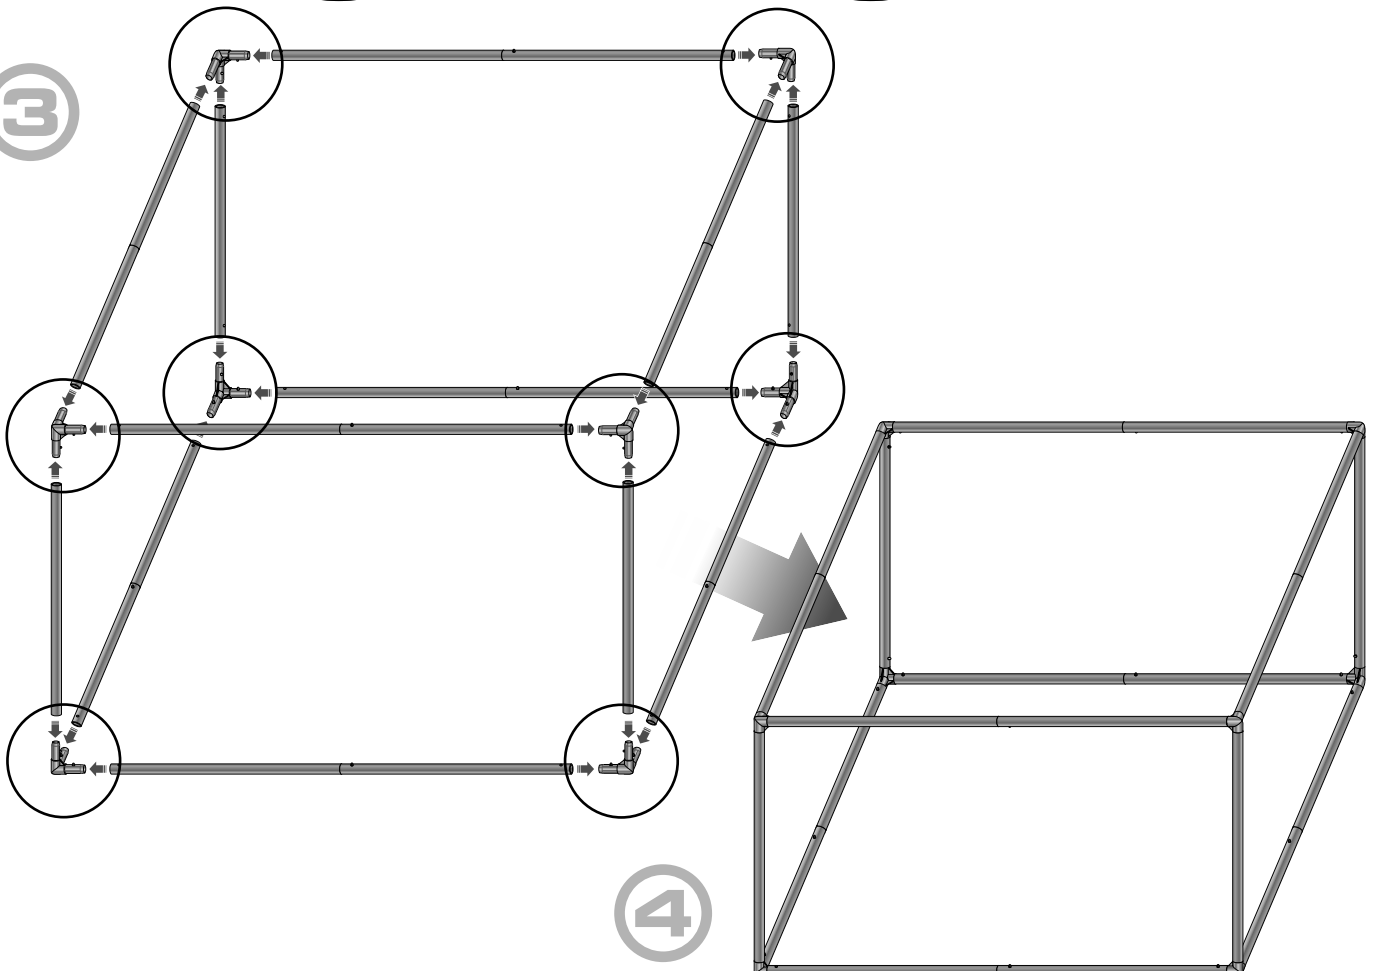

EN HOW TO INSTALL CEILING SYSTEM SQUARE (INDOOR USE) ASSEMBLY GUIDE

DE AUFBAUANLEITUNG FÜR QUADRATISCHES DECKENSYSTEM (INNENBEREICH)

1

- EN The ceiling system set contains:
- set of aluminium poles - 8 pcs
 - aluminium poles - 4 pcs
 - aluminium connectors - 4 pcs
 - corner connectors - 8 pcs
 - graphics with velcro loops
 - hanging accessories with ropes
 - padded bag

- DE Quadratisches Deckensystem besteht aus:
- Alu-Masten-Set (8 St.)
 - Alu-Masten (4 St.)
 - Alu-Bindeelemente (4 St.)
 - Eckbindeelemente (8 St.)
 - Aufhängungszubehör mit den Seilen
 - Druck mit Klett und Flauschstreifen
 - schwarzer Polstertasche

2

3

4

6

EN Make sure the steel line is firmly secured. Improper assembly may cause the system to fall and lead to injury.

DE Vergewissern Sie sich bitte, ob die Fixierungsseile korrekt fixiert wurden. Eine unrichtige Aufbau kann Systembruch und dadurch Körperschäden verursachen.