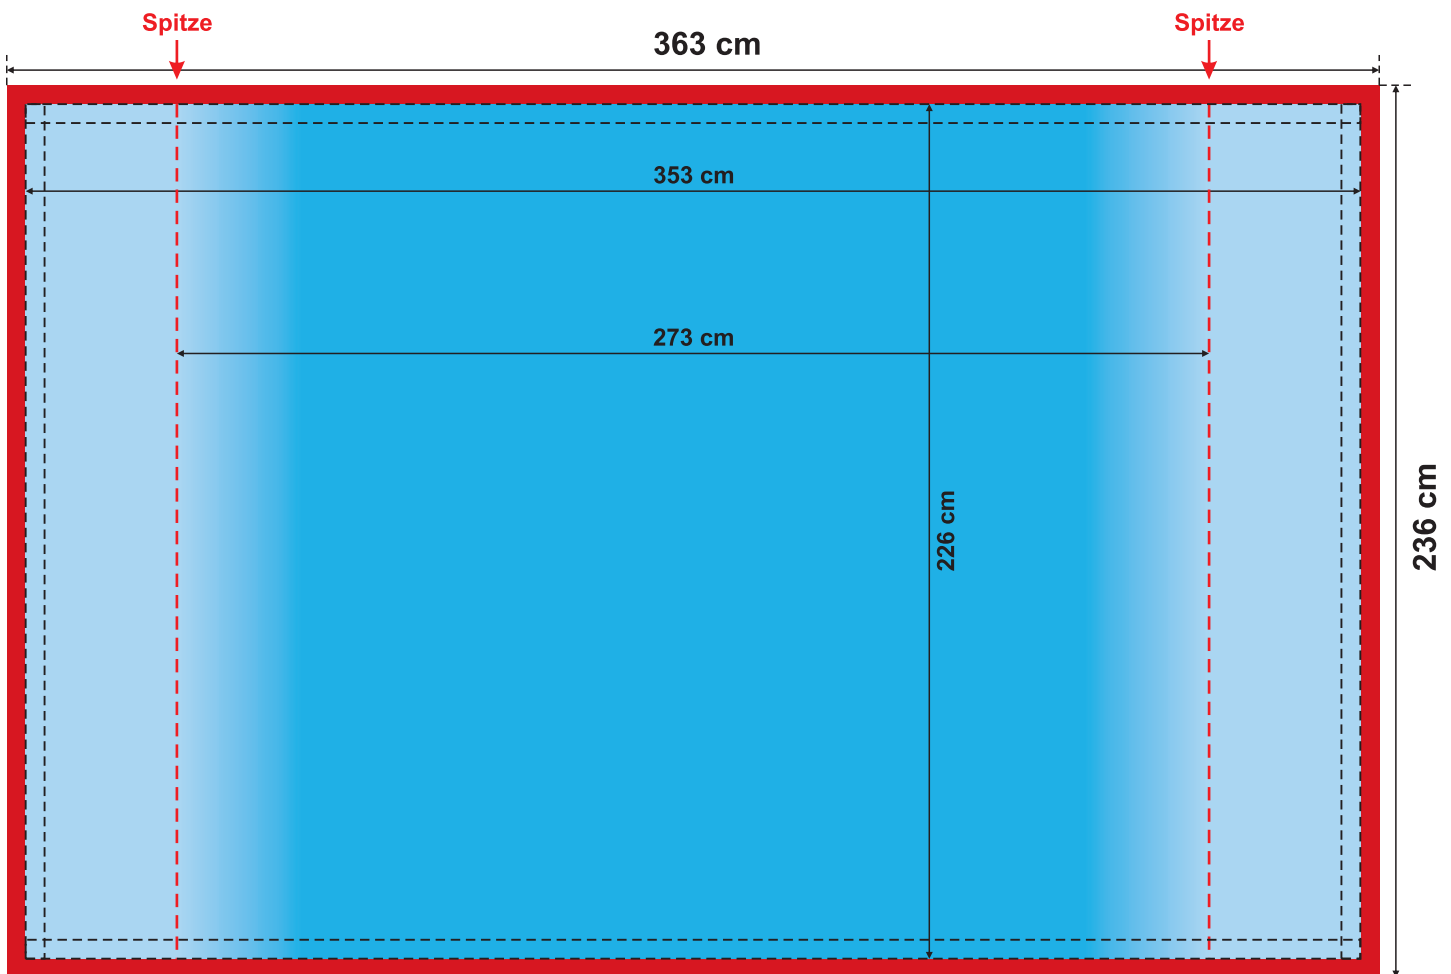

GEBOGENES POP-UP 350x225

Die Schablonen beinhalten die Zugaben.

Was bedeuten folgende Farben:

-  Hauptdruckbereich von POP-UP
-  gebogene Seiten von POP-UP
-  Rückseite von POP-UP
-  Zugaben
-  Flausch