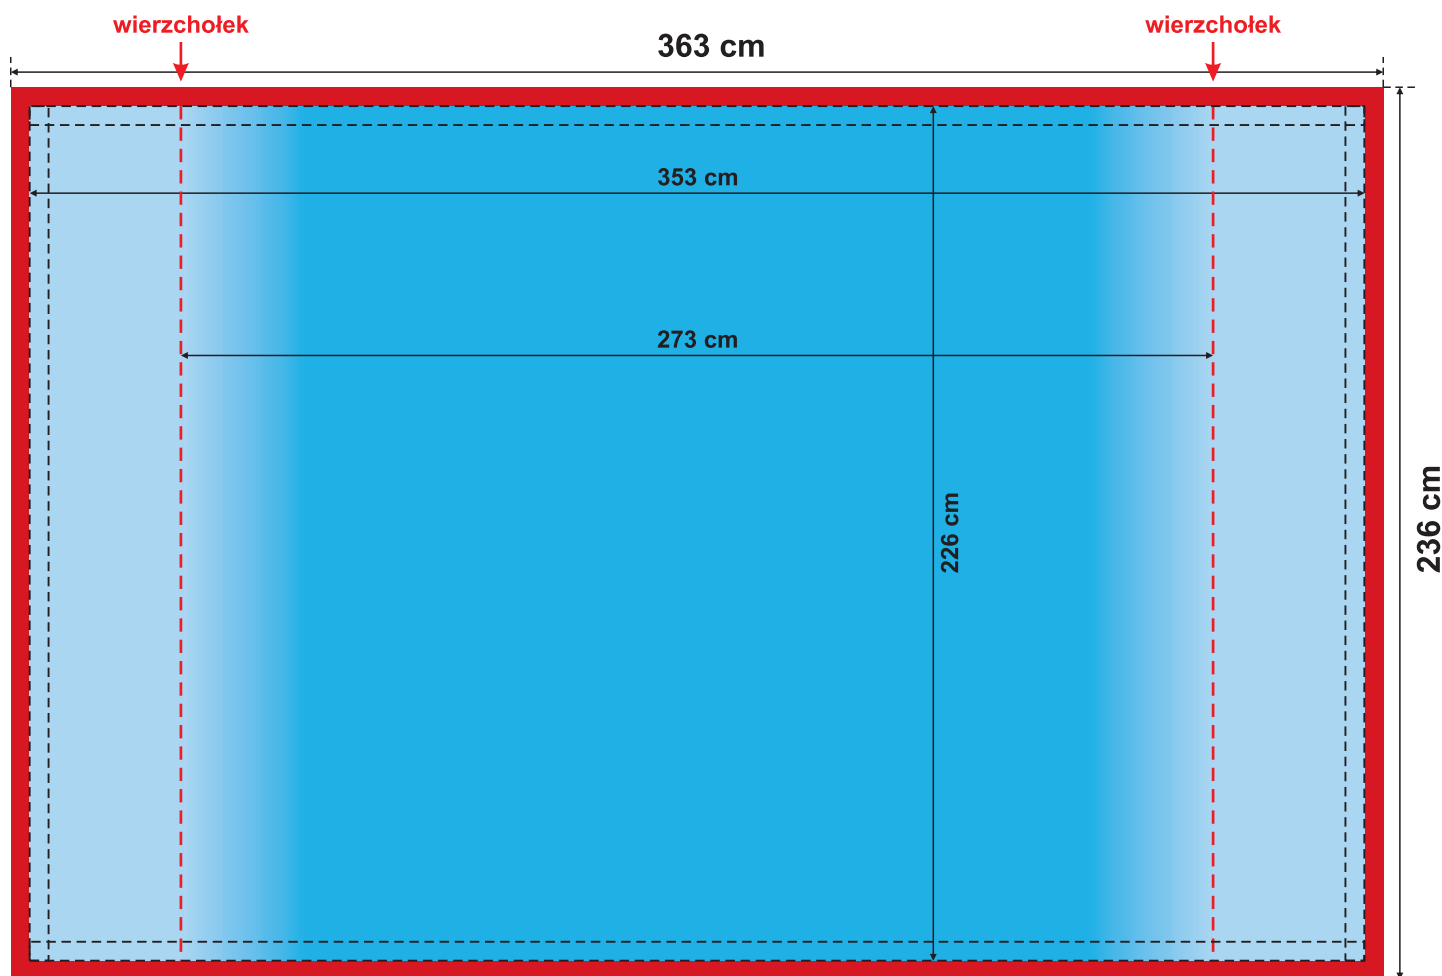

# ŚCIANKA POP-UP CURVED 350x225

Powyższe szablony zawierają naddania.

Znaczenie poszczególnych kolorów:

-  front ścianki POP-UP (wklęsły)
-  boki ścianki POP-UP (wypukłe)
-  tył ścianki POP-UP
-  naddania
-  rzep