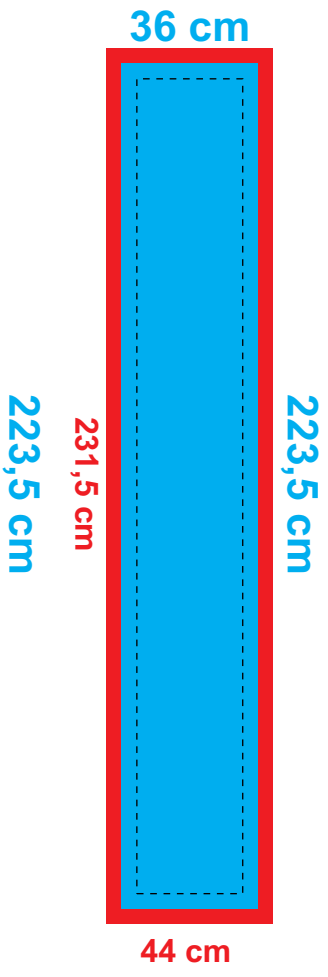

LEWA STRONA

PRZÓD

PRAWA STRONA

Szablony zawierają naddania.

Oznaczenia kolorów:

główny obszar zadruku

naddania

ważne elementy powinny być rozmieszczone co najmniej 5 cm od krawędzi głównego obszaru zadruku