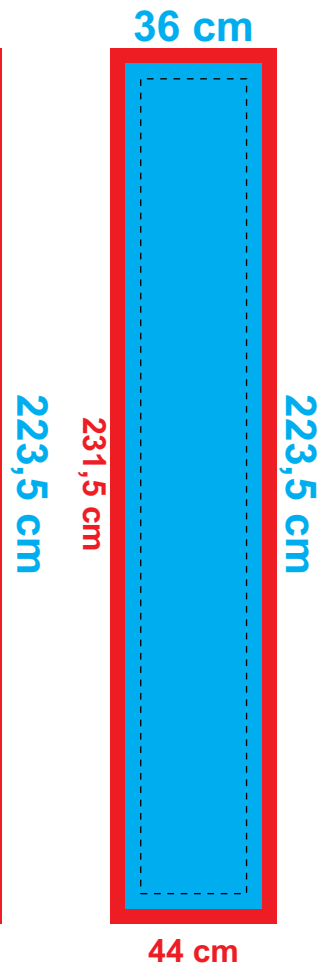

**LEWA
STRONA**

PRZÓD

**PRAWA
STRONA**

Szablony zawierają naddania.

Oznaczenia kolorów:

 główny obszar zadruku

 naddania

 ważne elementy powinny być rozmieszczone co najmniej 5 cm od krawędzi głównego obszaru zadruku