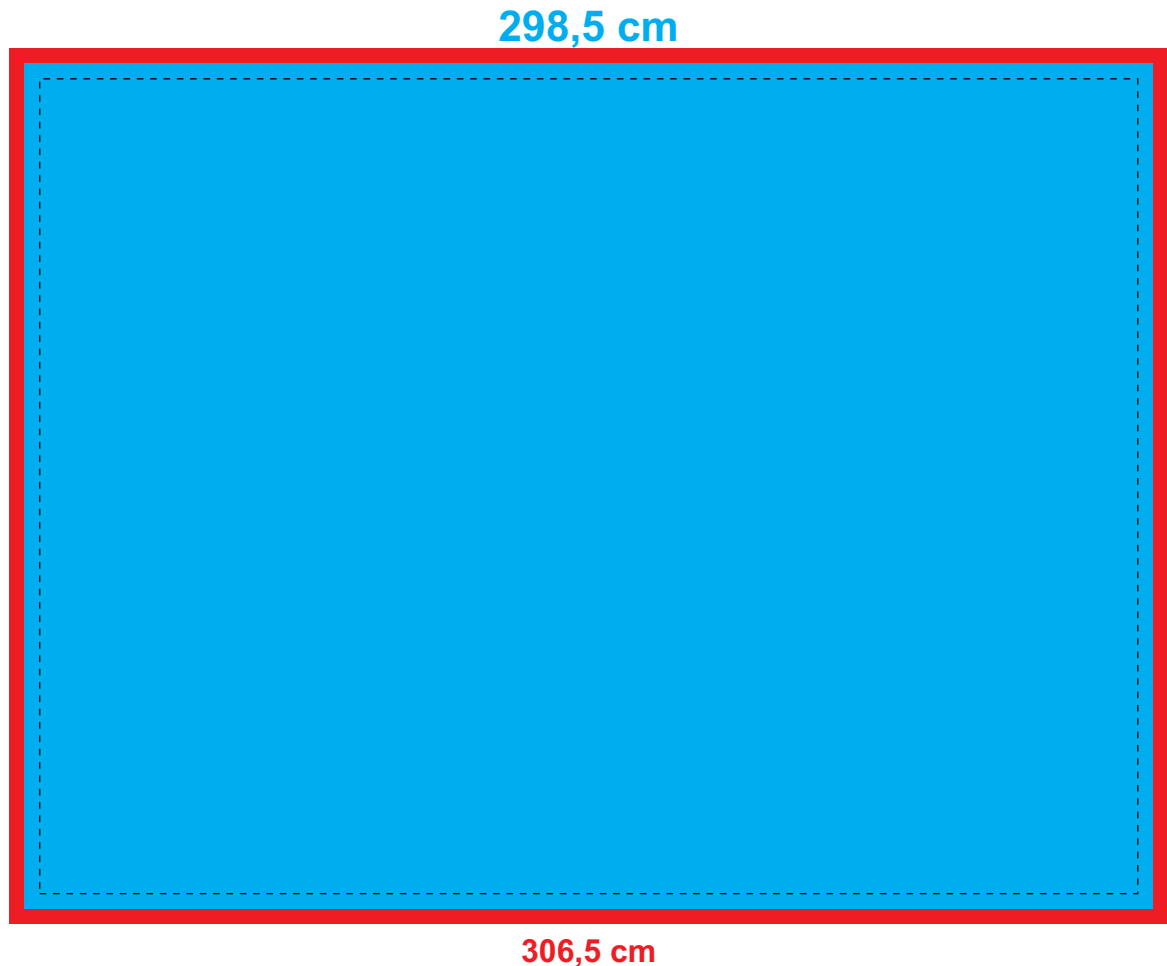

**LEWA
STRONA**

PRZÓD

**PRAWA
STRONA**

Szablony zawierają naddania.

Oznaczenia kolorów:

 główny obszar zadruku

 naddania

 ważne elementy powinny być rozmieszczone co najmniej 5 cm od krawędzi głównego obszaru zadruku