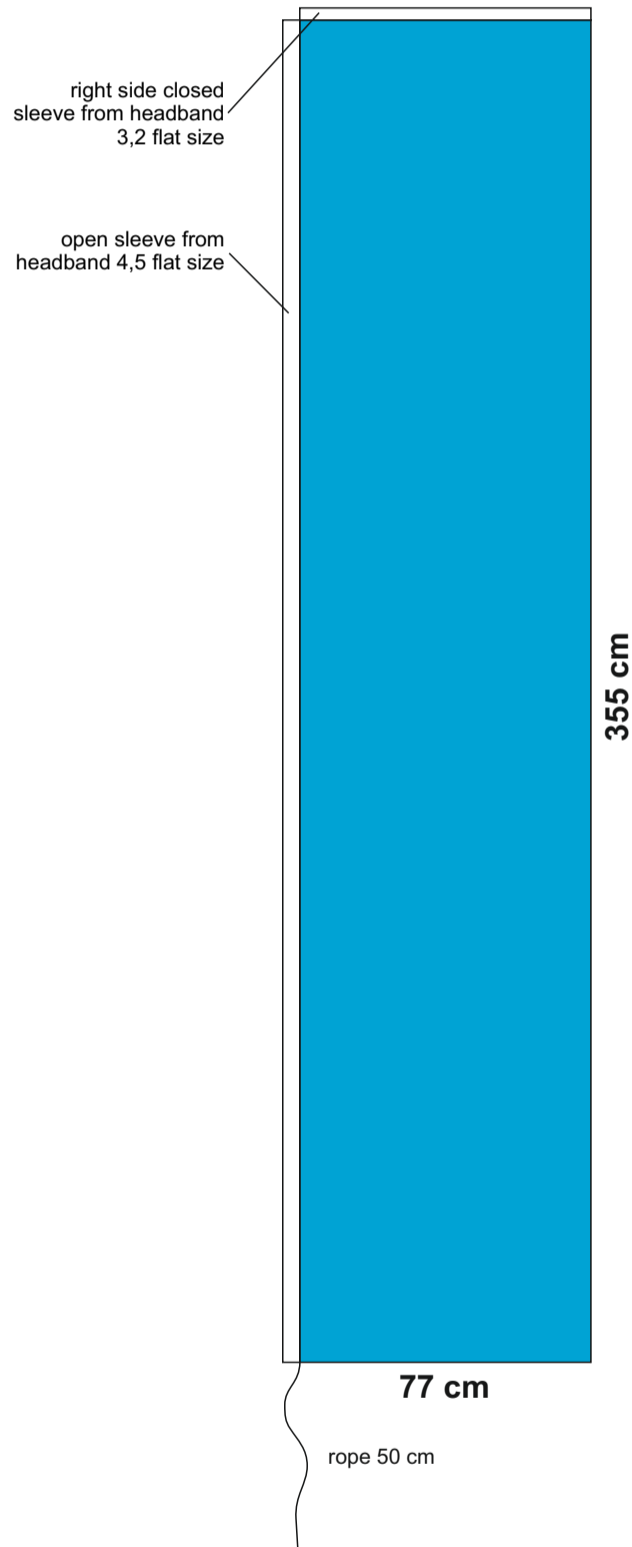

**SQUARE
BEACHFLAG
S (300 cm)**

**SQUARE
BEACHFLAG
M (400 cm)**

**SQUARE
BEACHFLAG
L (500 cm)**

 **visible part**