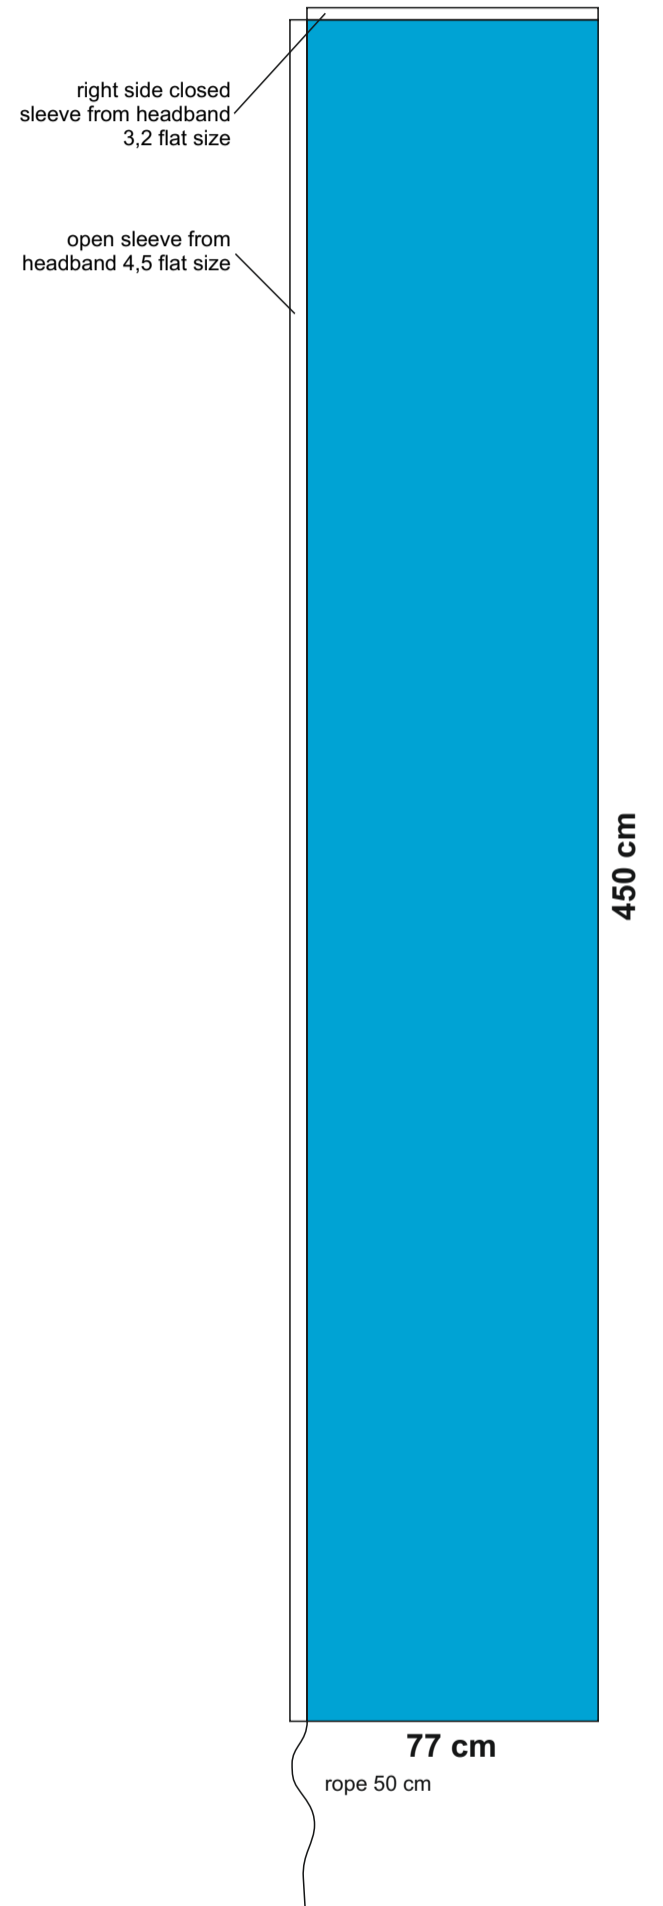

**SQUARE
BEACHFLAG
S (300 cm)**

**SQUARE
BEACHFLAG
M (400 cm)**

**SQUARE
BEACHFLAG
L (500 cm)**

 **visible part**