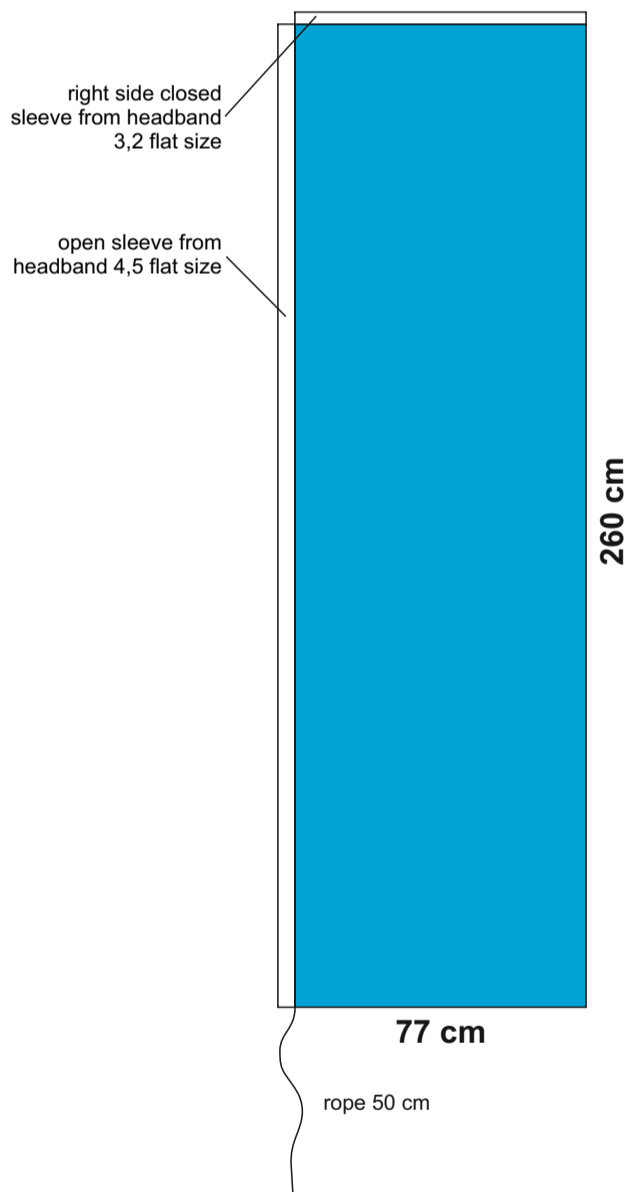

**SQUARE
BEACHFLAG
S (300 cm)**

**SQUARE
BEACHFLAG
M (400 cm)**

**SQUARE
BEACHFLAG
L (500 cm)**

 **visible part**