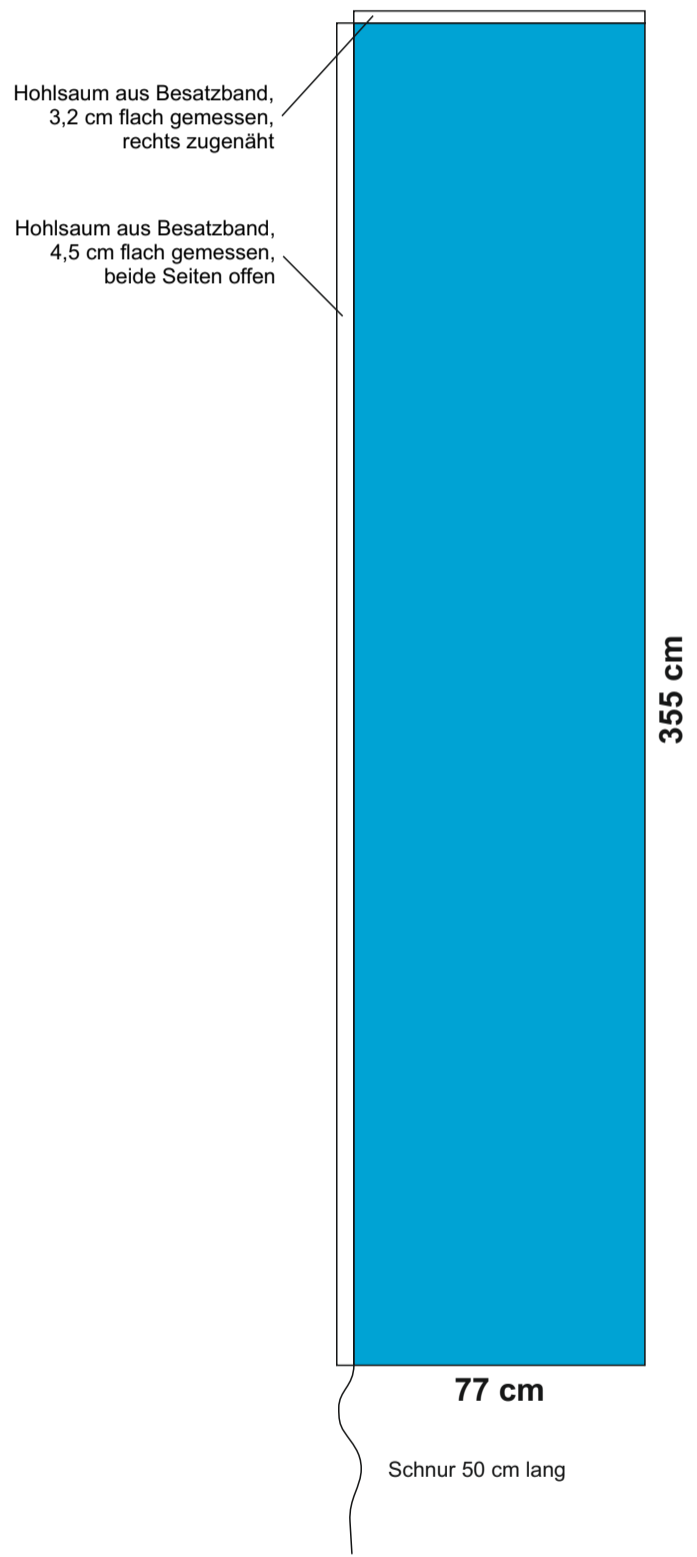

**RECHTECKFAHNE
S (300 cm)**

**RECHTECKFAHNE
M (400 cm)**

**RECHTECKFAHNE
L (500 cm)**

 **sichtbarer Teil**