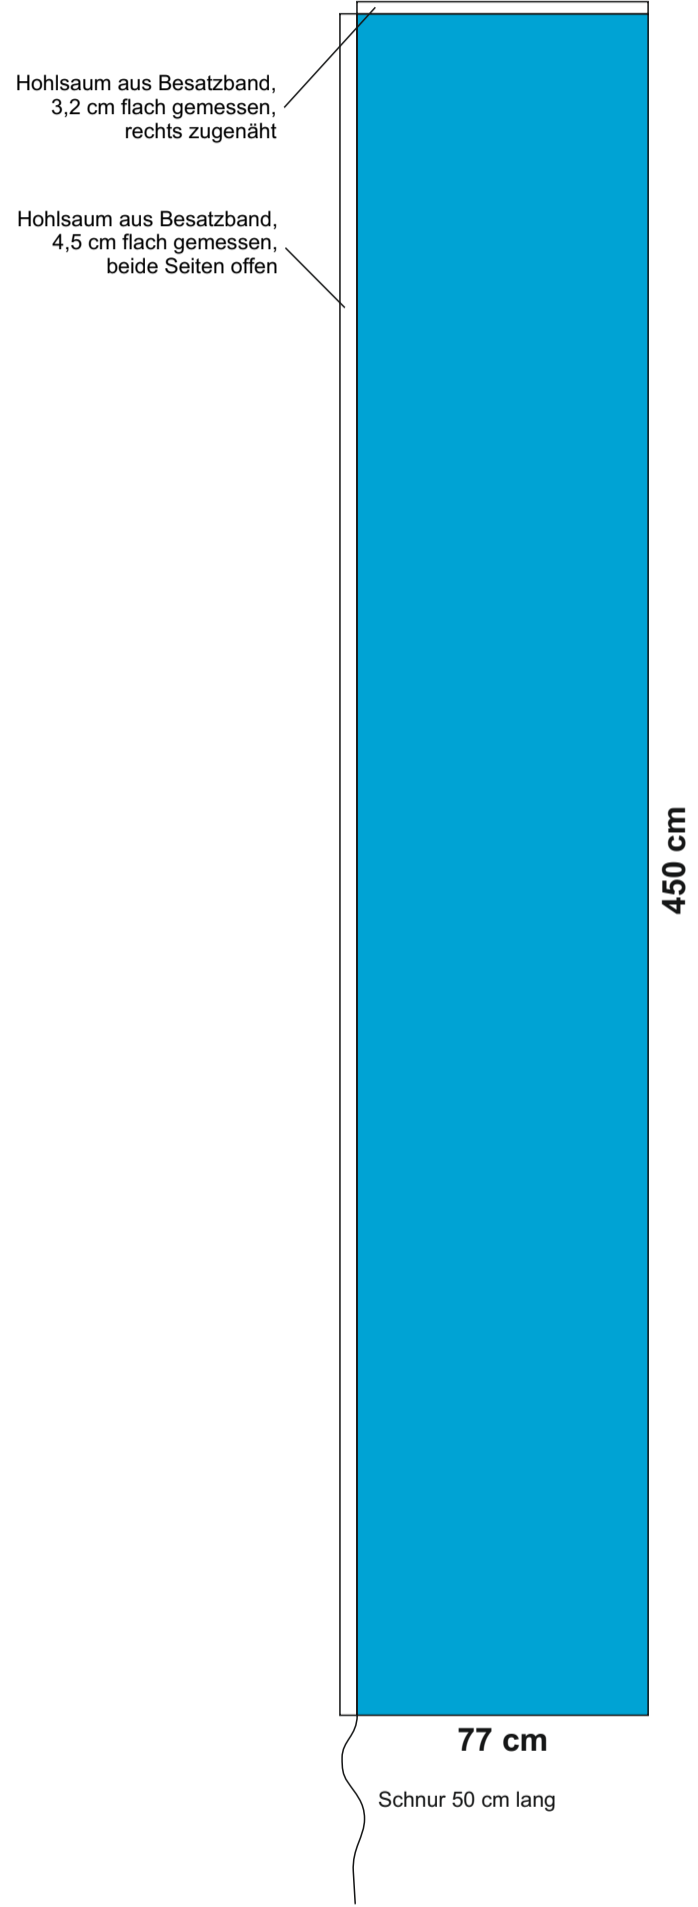

**RECHTECKFAHNE
S (300 cm)**

**RECHTECKFAHNE
M (400 cm)**

**RECHTECKFAHNE
L (500 cm)**

 **sichtbarer Teil**