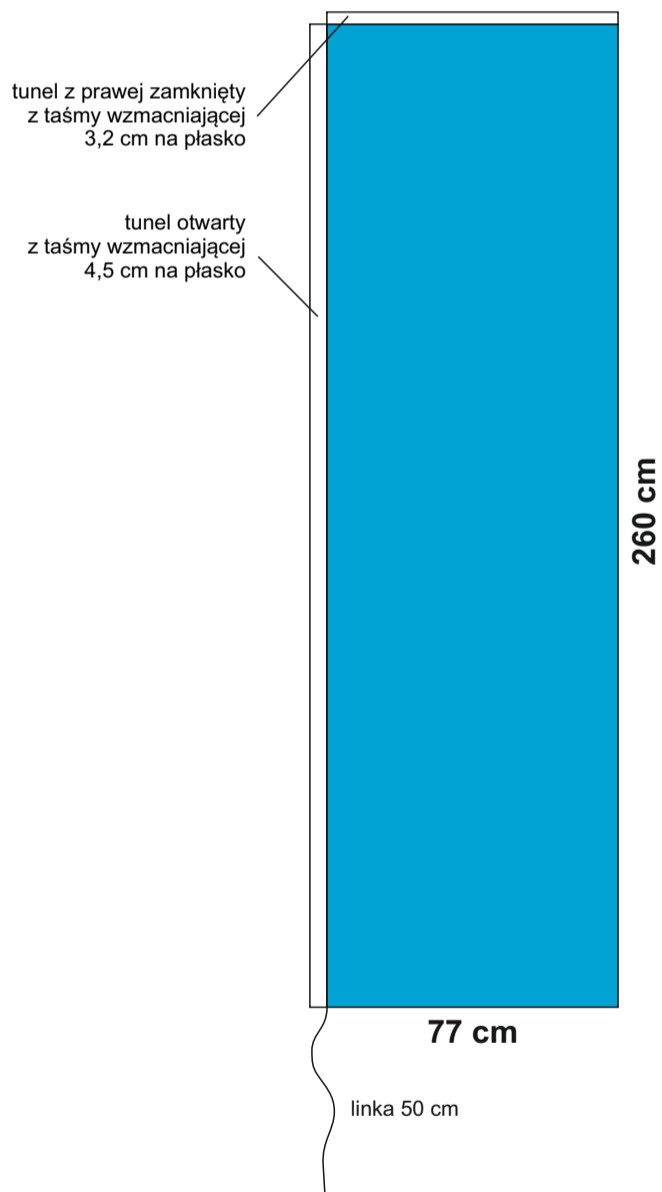

**SQUARE
BEACHFLAG
S (300 cm)**

**SQUARE
BEACHFLAG
M (400 cm)**

**SQUARE
BEACHFLAG
L (500 cm)**

 widoczna część druku