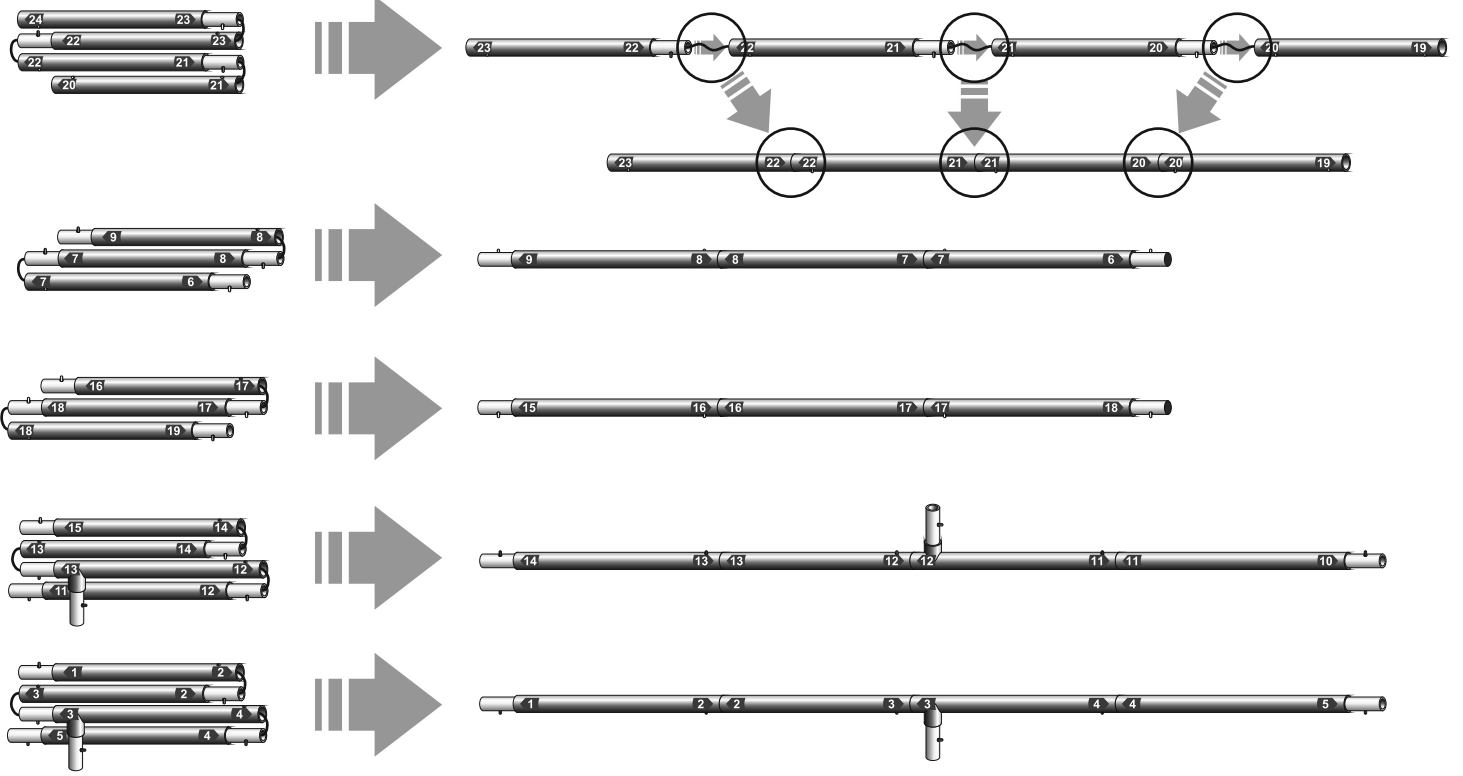

EN HOW TO INSTALL ZIPPER WALL STRAIGHT 3m
(INDOOR USE) ASSEMBLY GUIDE

DE AUFBAUANLEITUNG DER ZIPPER WALL STRAIGHT 3m
(INNENBEREICH)

1

EN

- Set contains:
- set of aluminium poles - 5 pcs
 - aluminium corner connectors - 4 pcs
 - feet - 2 pcs
 - graphics with zipper
 - soft padded bag

DE

- Das Set besteht aus:
- Ein Satz Aluminiumstangen x 5 stk.
 - Aluminium-Eckverbinder x 4 stk.
 - FüÙe x 2 stk.
 - Grafiken mit Reißverschluss
 - Tragetasche

2

4

5

EN Zipper at the bottom.

DE Reißverschluss unten.