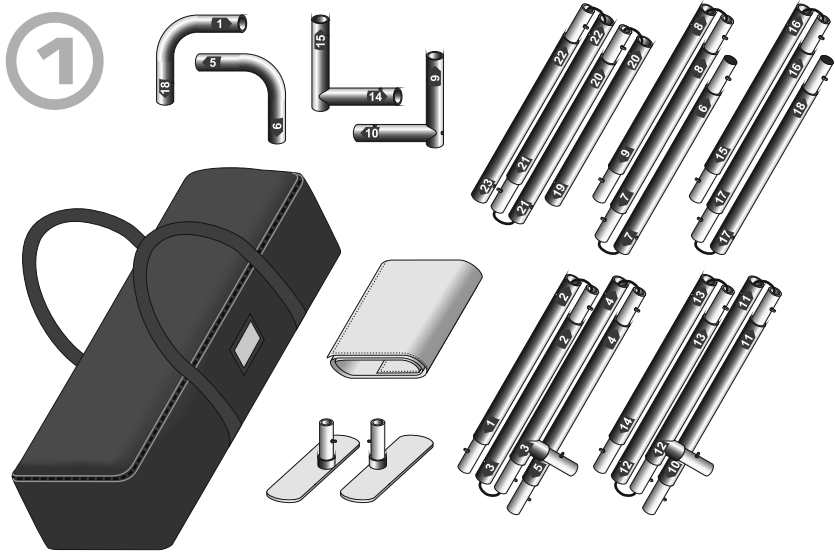

EN HOW TO INSTALL ZIPPER WALL STRAIGHT 3m
(INDOOR USE) ASSEMBLY GUIDE

DE AUFBAUANLEITUNG DER ZIPPER WALL STRAIGHT 3m
(INNENBEREICH)

1

EN

- Set contains:
- set of aluminium poles - 5 pcs
 - aluminium corner connectors - 4 pcs
 - feet - 2 pcs
 - graphics with zipper
 - soft padded bag

DE

- Das Set besteht aus:
- Ein Satz Aluminiumstangen x 5 stk.
 - Aluminium-Eckverbinder x 4 stk.
 - FüÙe x 2 stk.
 - Grafiken mit Reißverschluss
 - Tragetasche

2

4

5

EN Zipper at the bottom.

DE Reißverschluss unten.