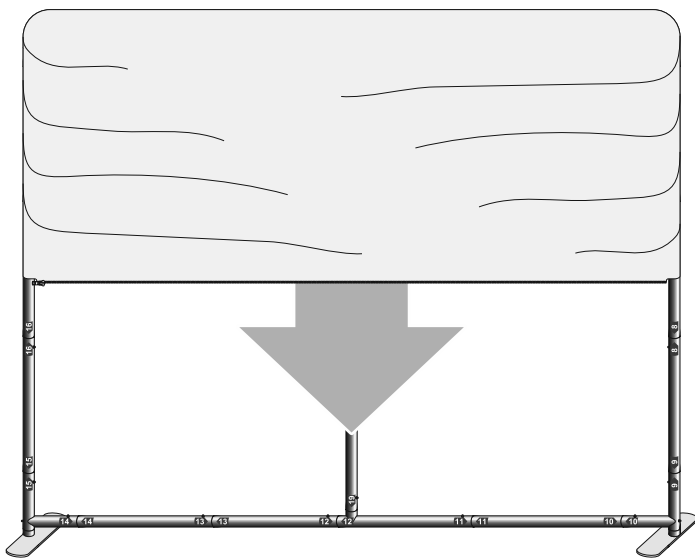

EN HOW TO INSTALL ZIPPER WALL STRAIGHT 3m
(INDOOR USE) ASSEMBLY GUIDE

DE AUFBAUANLEITUNG DER ZIPPER WALL STRAIGHT 3m
(INNENBEREICH)

1

EN

- Set contains:
- set of aluminium poles - 5 pcs
 - aluminium corner connectors - 4 pcs
 - feet - 2 pcs
 - graphics with zipper
 - soft padded bag

DE

- Das Set besteht aus:
- Ein Satz Aluminiumstangen x 5 stk.
 - Aluminium-Eckverbinder x 4 stk.
 - FüÙe x 2 stk.
 - Grafiken mit Reißverschluss
 - Tragetasche

2

4

5

EN Zipper at the bottom.

DE Reißverschluss unten.