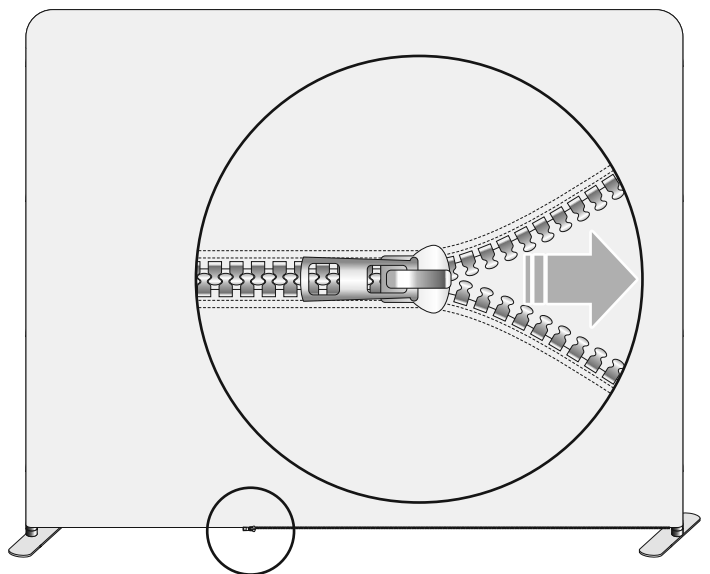

EN HOW TO INSTALL ZIPPER WALL STRAIGHT 3m
(INDOOR USE) ASSEMBLY GUIDE

DE AUFBAUANLEITUNG DER ZIPPER WALL STRAIGHT 3m
(INNENBEREICH)

1

EN

- Set contains:
- set of aluminium poles - 5 pcs
 - aluminium corner connectors - 4 pcs
 - feet - 2 pcs
 - graphics with zipper
 - soft padded bag

DE

- Das Set besteht aus:
- Ein Satz Aluminiumstangen x 5 stk.
 - Aluminium-Eckverbinder x 4 stk.
 - FüÙe x 2 stk.
 - Grafiken mit Reißverschluss
 - Tragetasche

2

4

5

EN Zipper at the bottom.

DE Reißverschluss unten.