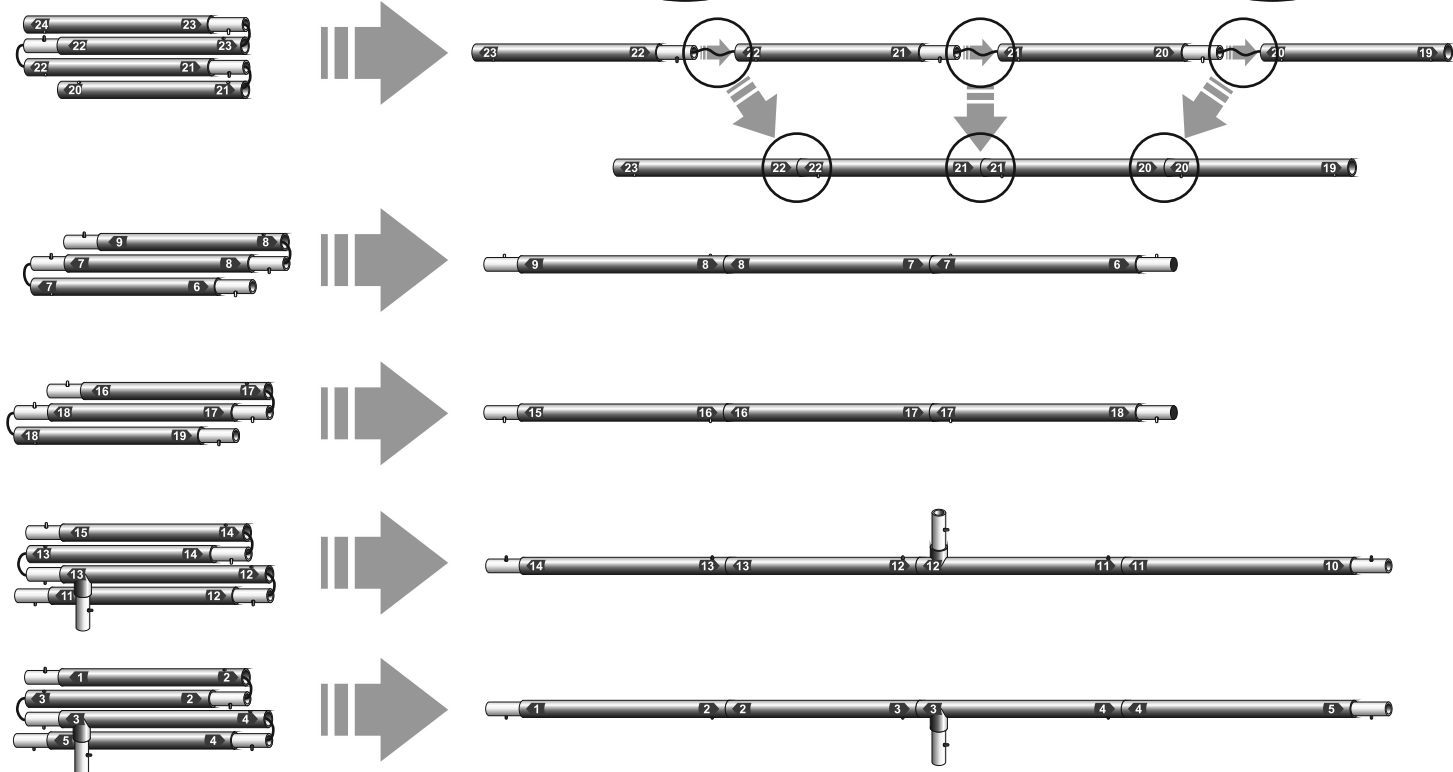

INSTRUKCJA MONTAŻU ŚCIANKI REKLAMOWEJ Z SUWAKIEM 3m (PRODUKT DO UŻYTKU WEWNĘTRZNEGO)

1

Zestaw zawiera:

- komplet słupków aluminiowych - 5 szt.
- aluminiowe narożne łączniki - 4 szt.
- podstawy - stopy - 2 szt.
- grafikę z zamkiem błyskawicznym
- miękką torbę

2

4

5

Zamek powinien być na dole.