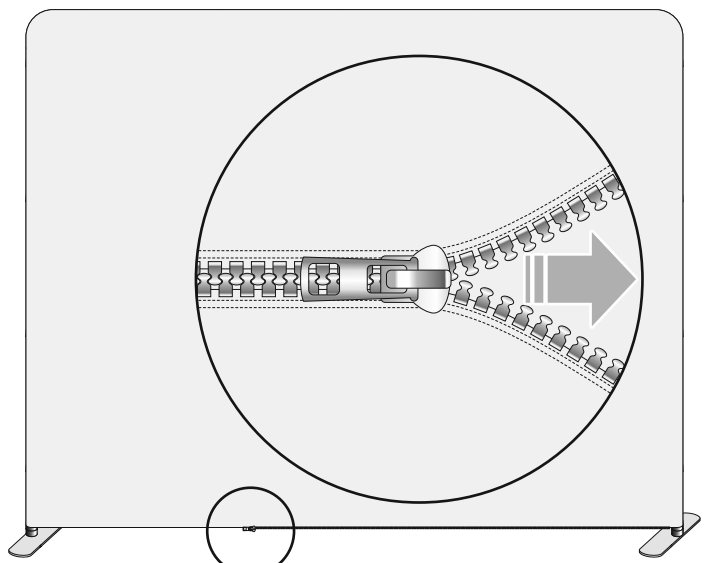

INSTRUKCJA MONTAŻU ŚCIANKI REKLAMOWEJ Z SUWAKIEM 3m (PRODUKT DO UŻYTKU WEWNĘTRZNEGO)

1

Zestaw zawiera:

- komplet słupków aluminiowych - 5 szt.
- aluminiowe narożne łączniki - 4 szt.
- podstawy - stopy - 2 szt.
- grafikę z zamkiem błyskawicznym
- miękką torbę

2

4

5

Zamek powinien być na dole.