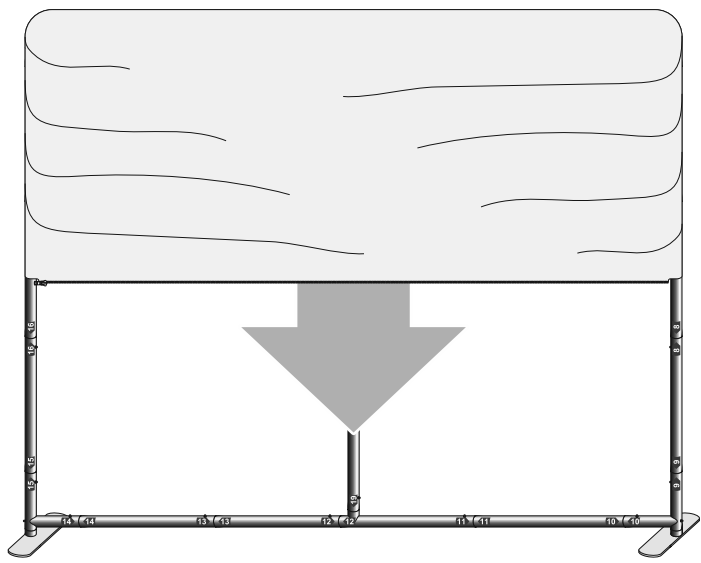

INSTRUKCJA MONTAŻU ŚCIANKI REKLAMOWEJ Z SUWAKIEM 3m (PRODUKT DO UŻYTKU WEWNĘTRZNEGO)

1

Zestaw zawiera:

- komplet słupków aluminiowych - 5 szt.
- aluminiowe narożne łączniki - 4 szt.
- podstawy - stopy - 2 szt.
- grafikę z zamkiem błyskawicznym
- miękką torbę

2

4

5

Zamek powinien być na dole.