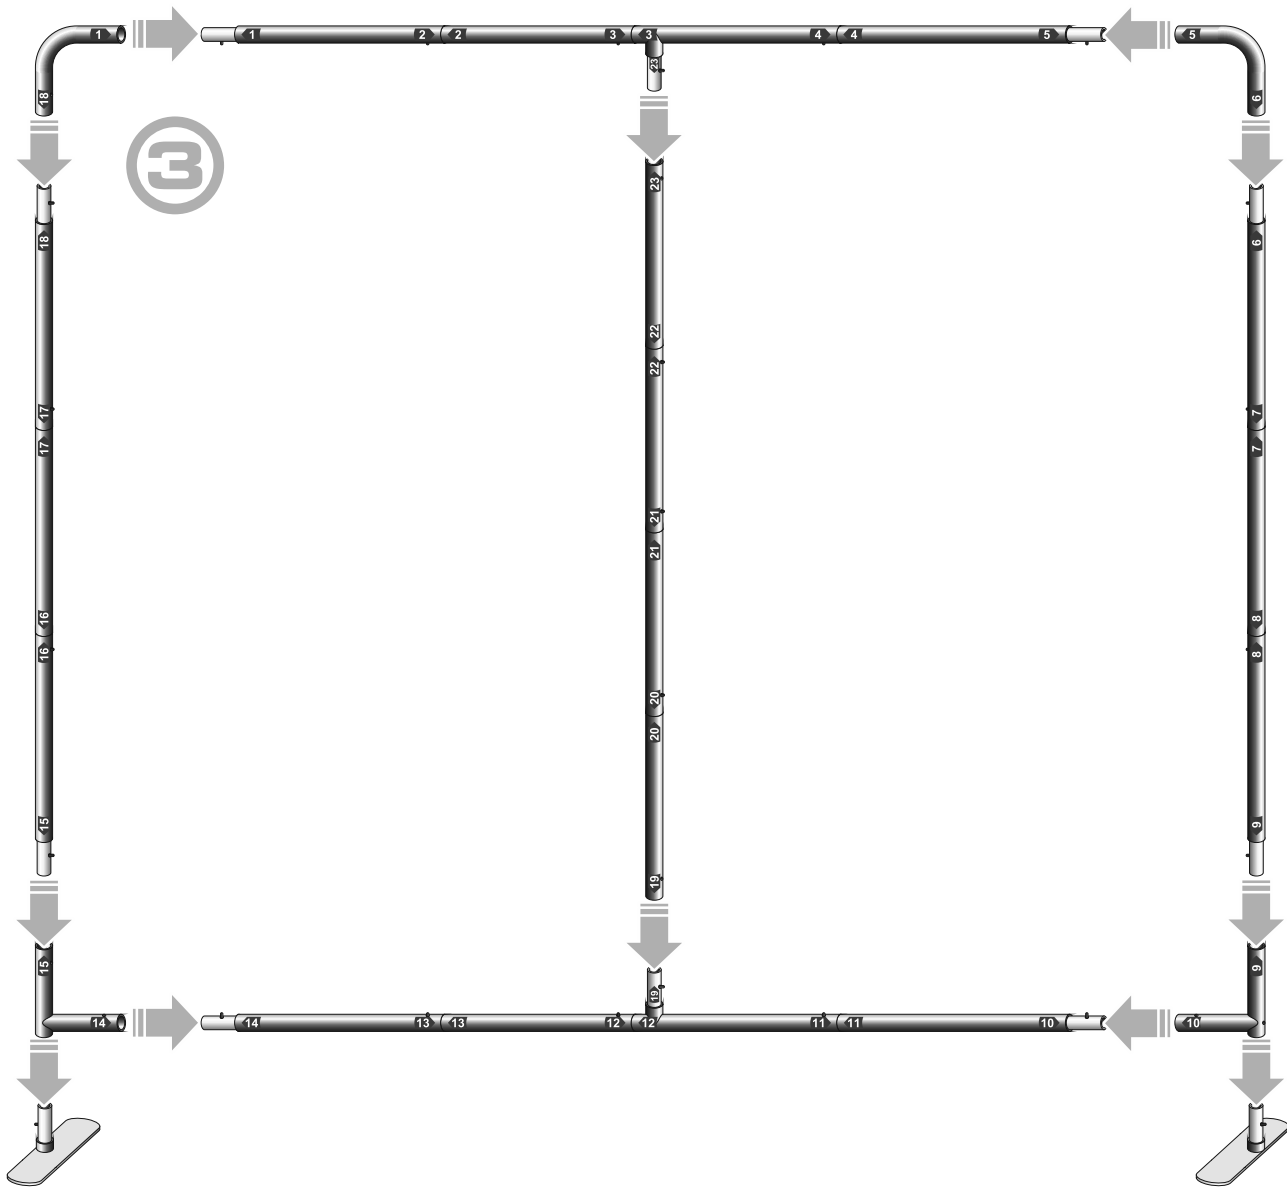

INSTRUKCJA MONTAŻU ŚCIANKI REKLAMOWEJ Z SUWAKIEM 3m (PRODUKT DO UŻYTKU WEWNĘTRZNEGO)

1

Zestaw zawiera:

- komplet słupków aluminiowych - 5 szt.
- aluminiowe narożne łączniki - 4 szt.
- podstawy - stopy - 2 szt.
- grafikę z zamkiem błyskawicznym
- miękką torbę

2

4

5

Zamek powinien być na dole.