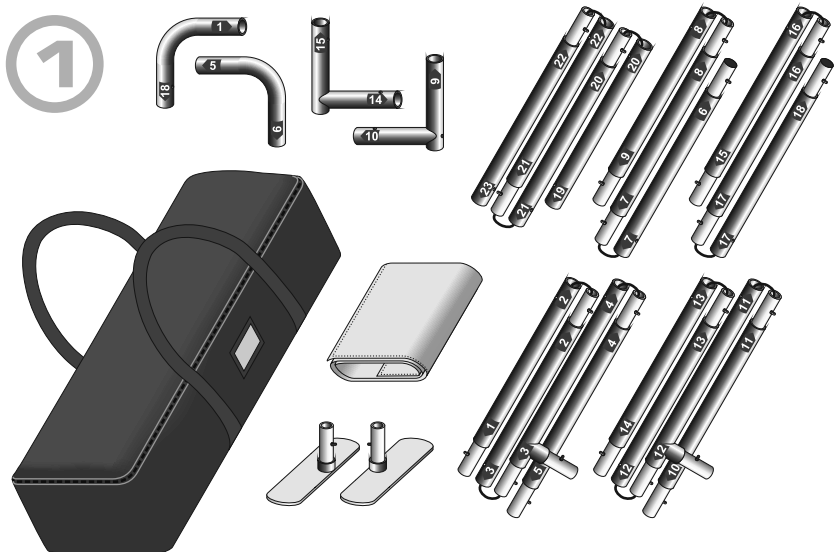

INSTRUKCJA MONTAŻU ŚCIANKI REKLAMOWEJ Z SUWAKIEM 3m (PRODUKT DO UŻYTKU WEWNĘTRZNEGO)

1

Zestaw zawiera:

- komplet słupków aluminiowych - 5 szt.
- aluminiowe narożne łączniki - 4 szt.
- podstawy - stopy - 2 szt.
- grafikę z zamkiem błyskawicznym
- miękką torbę

2

4

5

Zamek powinien być na dole.