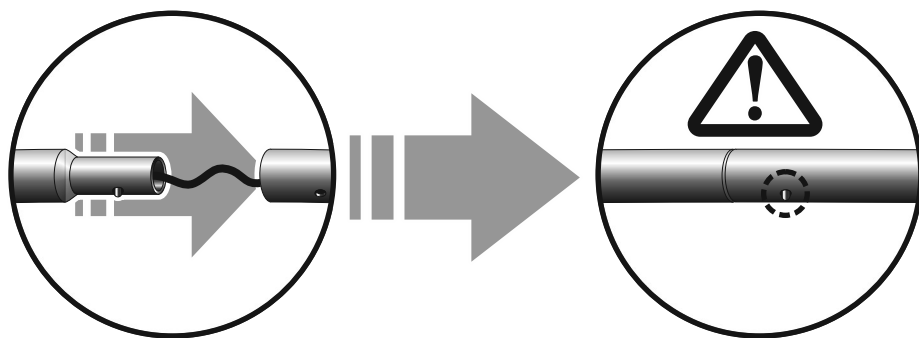

INSTRUKCJA MONTAŻU ŚCIANKI REKLAMOWEJ Z SUWAKIEM 3m (PRODUKT DO UŻYTKU WEWNĘTRZNEGO)

1

Zestaw zawiera:

- komplet słupków aluminiowych - 5 szt.
- aluminiowe narożne łączniki - 4 szt.
- podstawy - stopy - 2 szt.
- grafikę z zamkiem błyskawicznym
- miękką torbę

2

4

5

Zamek powinien być na dole.