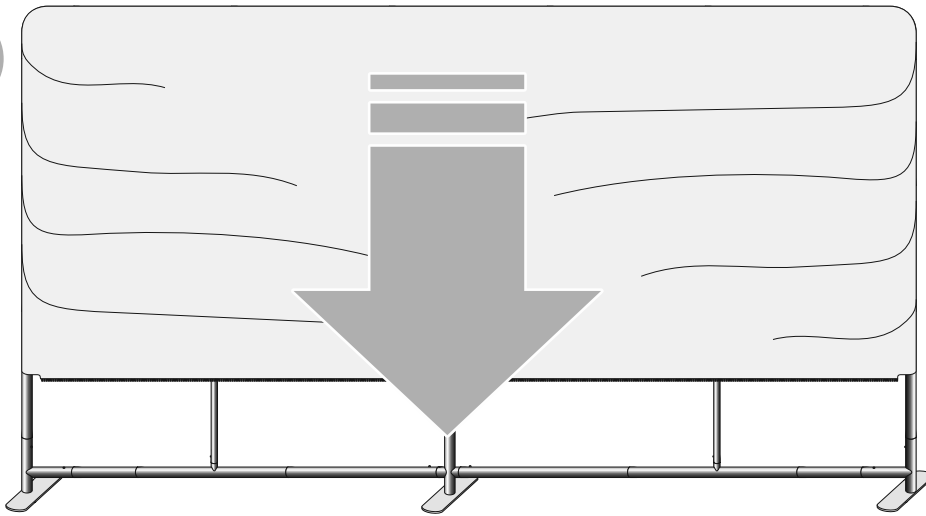

**EN HOW TO INSTALL ZIPPER WALL STRAIGHT 4 m**  
(INDOOR USE) ASSEMBLY GUIDE

**DE AUFBAUANLEITUNG DER ZIPPER WALL STRAIGHT 4 m**  
(INNENBEREICH)

1

- EN** Set contains:
- set of aluminium poles - 8 pcs
  - aluminium corner connectors - 4 pcs
  - feet - 3 pcs
  - screws - 3 pcs
  - hex key
  - graphics with zipper
  - soft padded bag

- DE** Das Set besteht aus:
- Ein Satz Aluminiumstangen - 8 stk.
  - Aluminium-Eckverbinder - 4 stk.
  - Füße - 3 stk.
  - Fixierungsschrauben - 3 St.
  - Fixierungsset
  - Grafiken mit Reißverschluss
  - Tragetasche

2

3

4

5

6

EN Zipper at the bottom.

DE Reißverschluss unten.