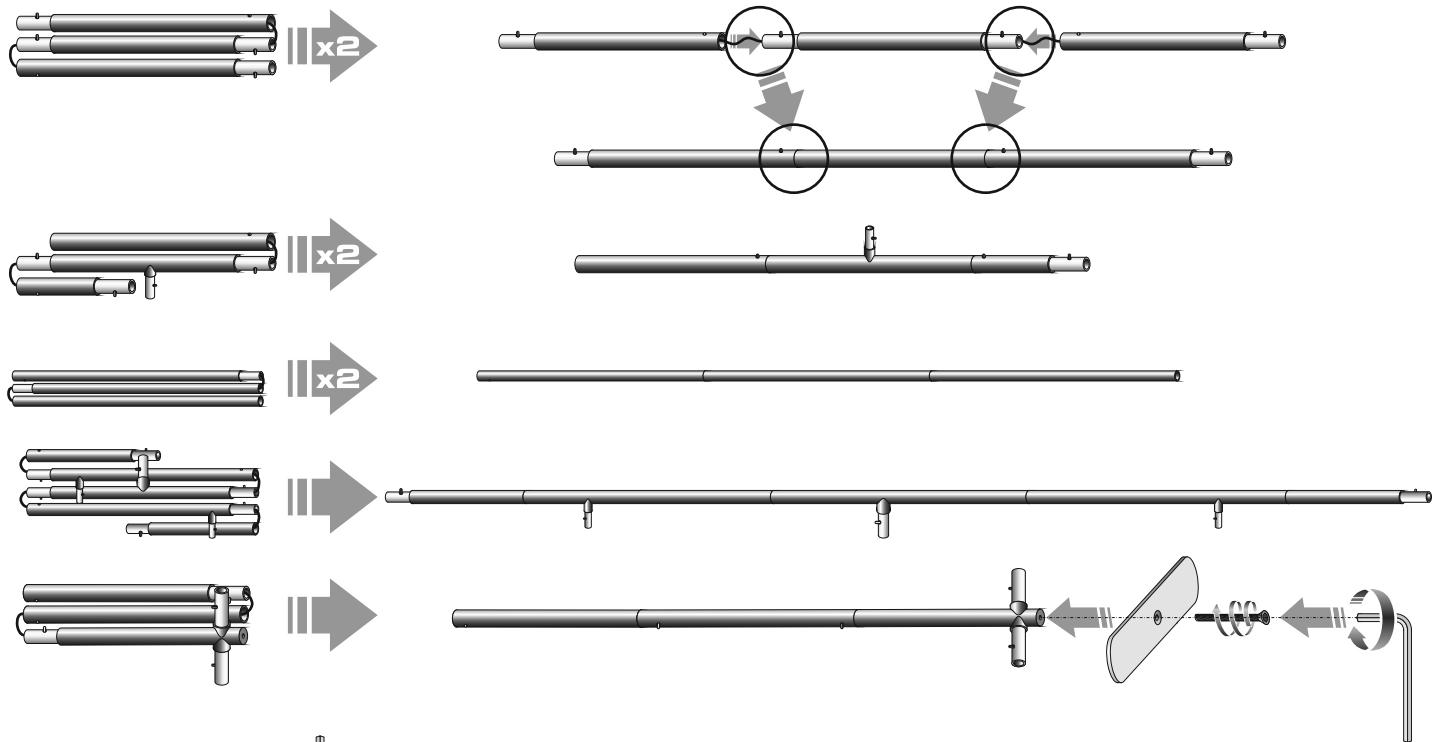

**EN HOW TO INSTALL ZIPPER WALL STRAIGHT 4 m**  
(INDOOR USE) ASSEMBLY GUIDE

**DE AUFBAUANLEITUNG DER ZIPPER WALL STRAIGHT 4 m**  
(INNENBEREICH)

1

- EN** Set contains:
- set of aluminium poles - 8 pcs
  - aluminium corner connectors - 4 pcs
  - feet - 3 pcs
  - screws - 3 pcs
  - hex key
  - graphics with zipper
  - soft padded bag

- DE** Das Set besteht aus:
- Ein Satz Aluminiumstangen - 8 stk.
  - Aluminium-Eckverbinder - 4 stk.
  - Füße - 3 stk.
  - Fixierungsschrauben - 3 St.
  - Fixierungsset
  - Grafiken mit Reißverschluss
  - Tragetasche

2

3

4

5

6

EN Zipper at the bottom.

DE Reißverschluss unten.