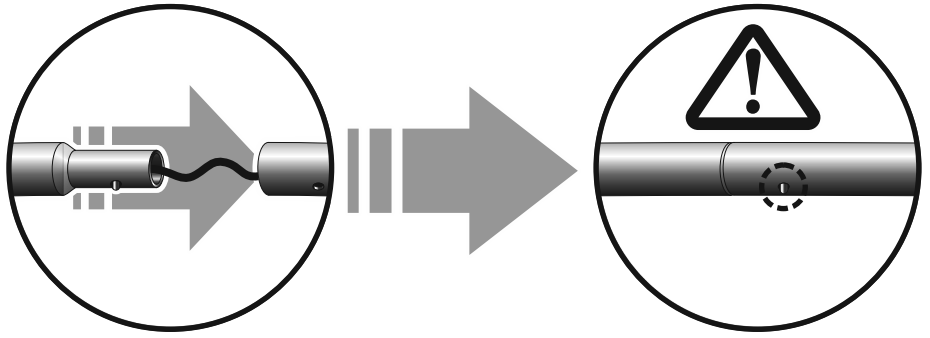

EN HOW TO INSTALL ZIPPER WALL STRAIGHT 4 m
(INDOOR USE) ASSEMBLY GUIDE

DE AUFBAUANLEITUNG DER ZIPPER WALL STRAIGHT 4 m
(INNENBEREICH)

1

1. **EN** Set contains:
2. set of aluminium poles - 8 pcs
   - aluminium corner connectors - 4 pcs
   - feet - 3 pcs
   - screws - 3 pcs
   - hex key
   - graphics with zipper
   - soft padded bag

1. **DE** Das Set besteht aus:
2. Ein Satz Aluminiumstangen - 8 stk.
   - Aluminium-Eckverbinder - 4 stk.
   - Füße - 3 stk.
   - Fixierungsschrauben - 3 St.
   - Fixierungsset
   - Grafiken mit Reißverschluss
   - Tragetasche

2

3