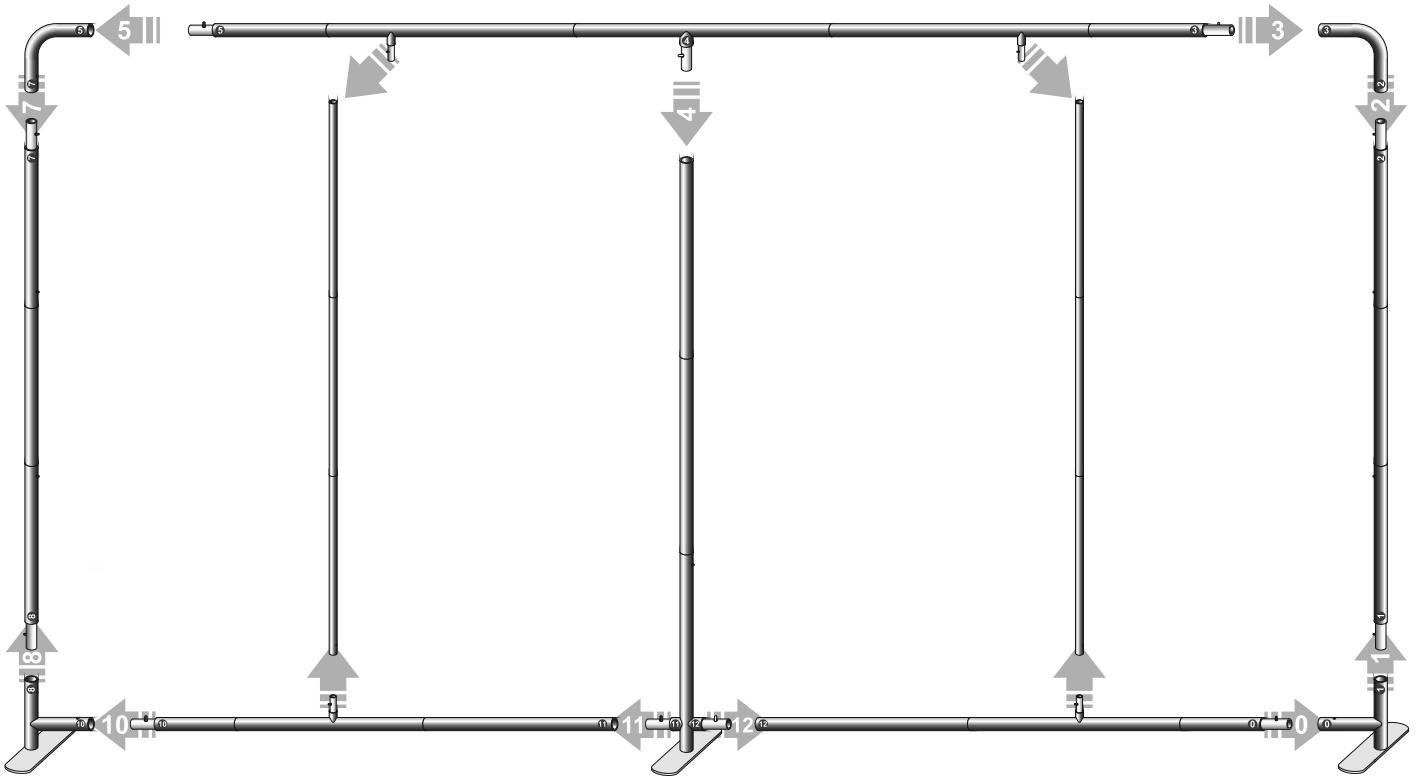

**EN HOW TO INSTALL ZIPPER WALL STRAIGHT 4 m**  
(INDOOR USE) ASSEMBLY GUIDE

**DE AUFBAUANLEITUNG DER ZIPPER WALL STRAIGHT 4 m**  
(INNENBEREICH)

1

- EN** Set contains:
- set of aluminium poles - 8 pcs
  - aluminium corner connectors - 4 pcs
  - feet - 3 pcs
  - screws - 3 pcs
  - hex key
  - graphics with zipper
  - soft padded bag

- DE** Das Set besteht aus:
- Ein Satz Aluminiumstangen - 8 stk.
  - Aluminium-Eckverbinder - 4 stk.
  - Füße - 3 stk.
  - Fixierungsschrauben - 3 St.
  - Fixierungsset
  - Grafiken mit Reißverschluss
  - Tragetasche

2

3

4

5

6

EN Zipper at the bottom.

DE Reißverschluss unten.