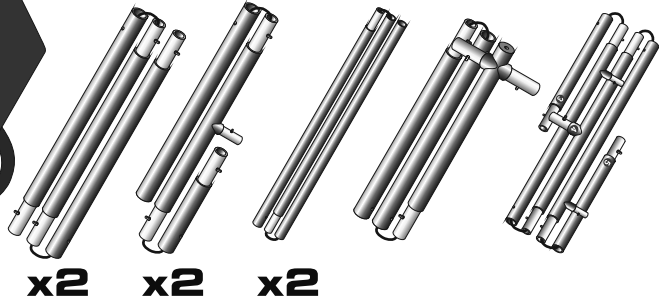

**EN HOW TO INSTALL ZIPPER WALL STRAIGHT 4 m**  
(INDOOR USE) ASSEMBLY GUIDE

**DE AUFBAUANLEITUNG DER ZIPPER WALL STRAIGHT 4 m**  
(INNENBEREICH)

1

- EN** Set contains:
- set of aluminium poles - 8 pcs
  - aluminium corner connectors - 4 pcs
  - feet - 3 pcs
  - screws - 3 pcs
  - hex key
  - graphics with zipper
  - soft padded bag

- DE** Das Set besteht aus:
- Ein Satz Aluminiumstangen - 8 stk.
  - Aluminium-Eckverbinder - 4 stk.
  - Füße - 3 stk.
  - Fixierungsschrauben - 3 St.
  - Fixierungsset
  - Grafiken mit Reißverschluss
  - Tragetasche

2

3

4

5

6

EN Zipper at the bottom.

DE Reißverschluss unten.