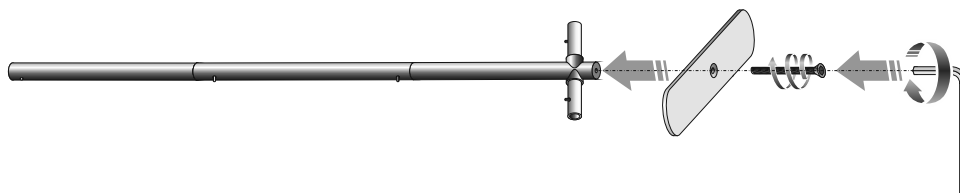

# INSTRUKCJA MONTAŻU ŚCIANKI REKLAMOWEJ Z SUWAKIEM 4m (PRODUKT DO UŻYTKU WEWNĘTRZNEGO)

1

Zestaw zawiera:

- komplet słupków aluminiowych - 8 szt.
- aluminiowe narożne łączniki - 4 szt.
- podstawy - stopy - 3 szt.
- narzędzia montażowe
- grafikę z zamkiem błyskawicznym
- miękką torbę

2

3

4

5

6

Zamek powinien być na dole.