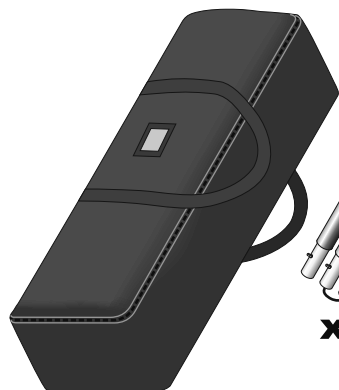

# INSTRUKCJA MONTAŻU ŚCIANKI REKLAMOWEJ Z SUWAKIEM 4m (PRODUKT DO UŻYTKU WEWNĘTRZNEGO)

1

Zestaw zawiera:

- komplet słupków aluminiowych - 8 szt.
- aluminiowe narożne łączniki - 4 szt.
- podstawy - stopy - 3 szt.
- narzędzia montażowe
- grafikę z zamkiem błyskawicznym
- miękką torbę

2

3

4

5

6

Zamek powinien być na dole.