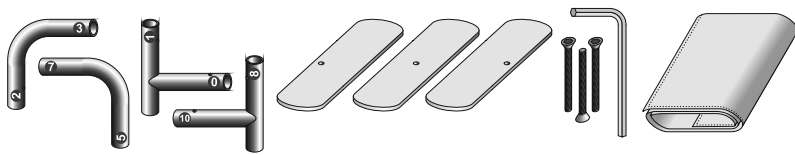

# INSTRUKCJA MONTAŻU ŚCIANKI REKLAMOWEJ Z SUWAKIEM 4m (PRODUKT DO UŻYTKU WEWNĘTRZNEGO)

1

Zestaw zawiera:

- komplet słupków aluminiowych - 8 szt.
- aluminiowe narożne łączniki - 4 szt.
- podstawy - stopy - 3 szt.
- narzędzia montażowe
- grafikę z zamkiem błyskawicznym
- miękką torbę

2

3

4

5

6

Zamek powinien być na dole.