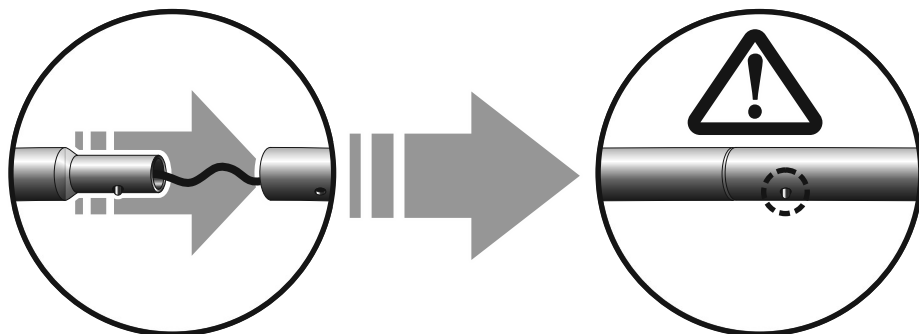

# INSTRUKCJA MONTAŻU ŚCIANKI REKLAMOWEJ Z SUWAKIEM 4m (PRODUKT DO UŻYTKU WEWNĘTRZNEGO)

1

Zestaw zawiera:

- komplet słupków aluminiowych - 8 szt.
- aluminiowe narożne łączniki - 4 szt.
- podstawy - stopy - 3 szt.
- narzędzia montażowe
- grafikę z zamkiem błyskawicznym
- miękką torbę

2

3

4

5

6

Zamek powinien być na dole.