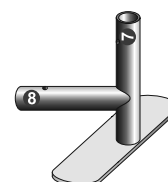

# INSTRUKCJA MONTAŻU ŚCIANKI REKLAMOWEJ Z SUWAKIEM 4m (PRODUKT DO UŻYTKU WEWNĘTRZNEGO)

1

Zestaw zawiera:

- komplet słupków aluminiowych - 8 szt.
- aluminiowe narożne łączniki - 4 szt.
- podstawy - stopy - 3 szt.
- narzędzia montażowe
- grafikę z zamkiem błyskawicznym
- miękką torbę

2

3

4

5

6

Zamek powinien być na dole.