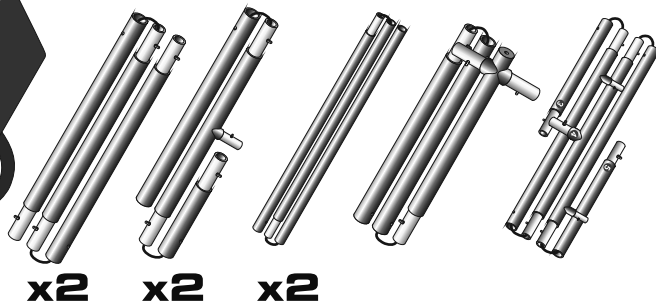

# INSTRUKCJA MONTAŻU ŚCIANKI REKLAMOWEJ Z SUWAKIEM 4m (PRODUKT DO UŻYTKU WEWNĘTRZNEGO)

1

Zestaw zawiera:

- komplet słupków aluminiowych - 8 szt.
- aluminiowe narożne łączniki - 4 szt.
- podstawy - stopy - 3 szt.
- narzędzia montażowe
- grafikę z zamkiem błyskawicznym
- miękką torbę

2

3

4

5

6

Zamek powinien być na dole.