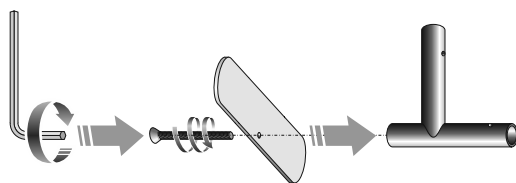

# INSTRUKCJA MONTAŻU ŚCIANKI REKLAMOWEJ Z SUWAKIEM 4m (PRODUKT DO UŻYTKU WEWNĘTRZNEGO)

1

Zestaw zawiera:

- komplet słupków aluminiowych - 8 szt.
- aluminiowe narożne łączniki - 4 szt.
- podstawy - stopy - 3 szt.
- narzędzia montażowe
- grafikę z zamkiem błyskawicznym
- miękką torbę

2

3

4

5

6

Zamek powinien być na dole.