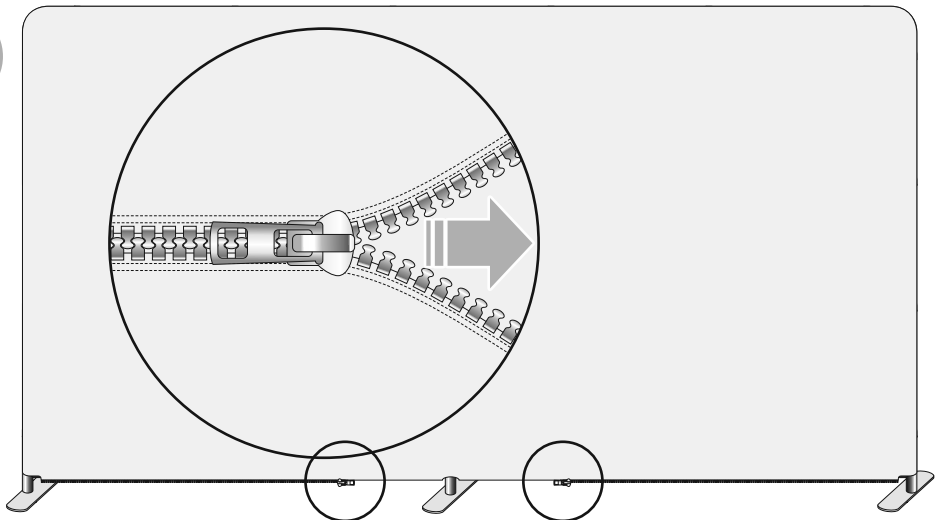

# INSTRUKCJA MONTAŻU ŚCIANKI REKLAMOWEJ Z SUWAKIEM 4m (PRODUKT DO UŻYTKU WEWNĘTRZNEGO)

1

Zestaw zawiera:

- komplet słupków aluminiowych - 8 szt.
- aluminiowe narożne łączniki - 4 szt.
- podstawy - stopy - 3 szt.
- narzędzia montażowe
- grafikę z zamkiem błyskawicznym
- miękką torbę

2

3

4

5

6

Zamek powinien być na dole.