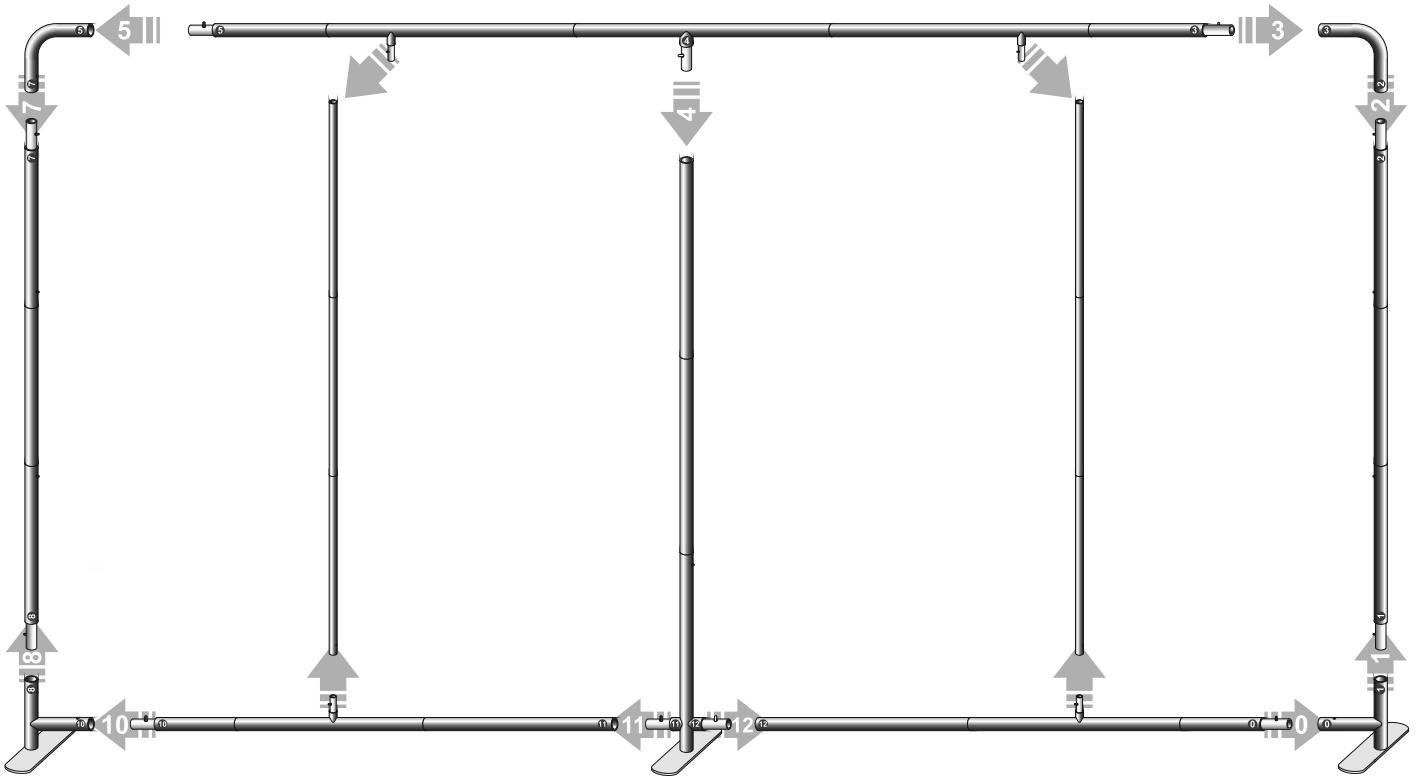

# INSTRUKCJA MONTAŻU ŚCIANKI REKLAMOWEJ Z SUWAKIEM 4m (PRODUKT DO UŻYTKU WEWNĘTRZNEGO)

1

Zestaw zawiera:

- komplet słupków aluminiowych - 8 szt.
- aluminiowe narożne łączniki - 4 szt.
- podstawy - stopy - 3 szt.
- narzędzia montażowe
- grafikę z zamkiem błyskawicznym
- miękką torbę

2

3

4

5

6

Zamek powinien być na dole.