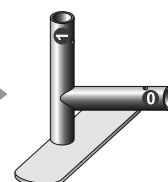

# INSTRUKCJA MONTAŻU ŚCIANKI REKLAMOWEJ Z SUWAKIEM 4m (PRODUKT DO UŻYTKU WEWNĘTRZNEGO)

1

Zestaw zawiera:

- komplet słupków aluminiowych - 8 szt.
- aluminiowe narożne łączniki - 4 szt.
- podstawy - stopy - 3 szt.
- narzędzia montażowe
- grafikę z zamkiem błyskawicznym
- miękką torbę

2

3

4

5

6

Zamek powinien być na dole.