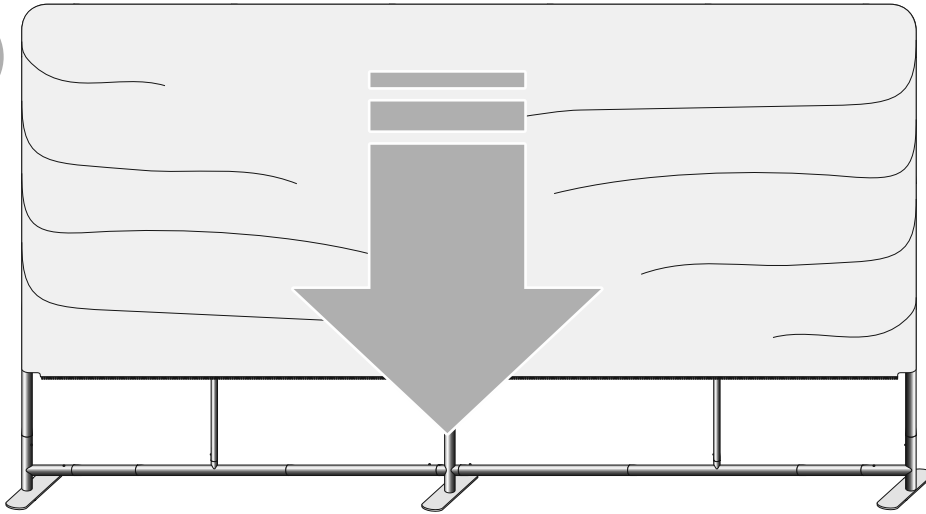

# INSTRUKCJA MONTAŻU ŚCIANKI REKLAMOWEJ Z SUWAKIEM 4m (PRODUKT DO UŻYTKU WEWNĘTRZNEGO)

1

Zestaw zawiera:

- komplet słupków aluminiowych - 8 szt.
- aluminiowe narożne łączniki - 4 szt.
- podstawy - stopy - 3 szt.
- narzędzia montażowe
- grafikę z zamkiem błyskawicznym
- miękką torbę

2

3

4

5

6

Zamek powinien być na dole.