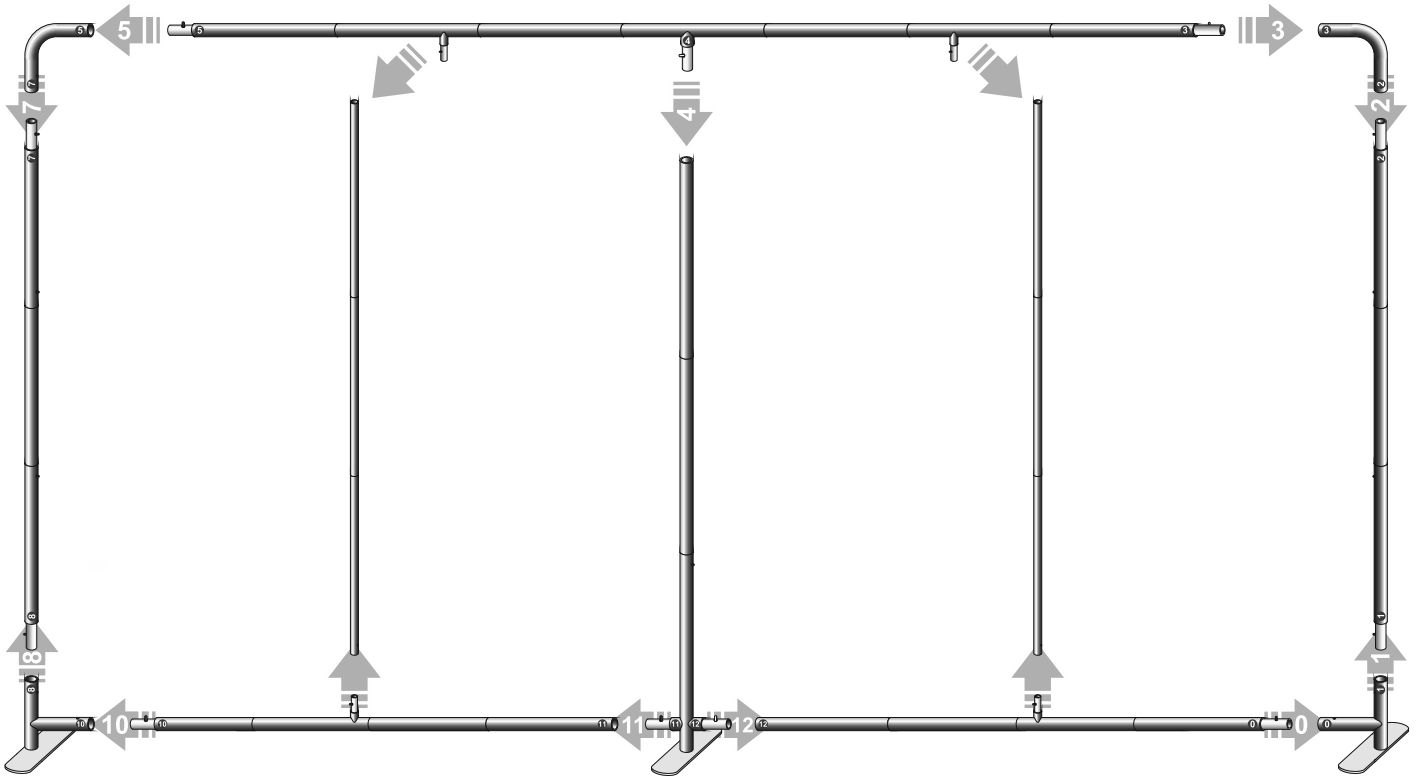

# INSTRUKCJA MONTAŻU ŚCIANKI REKLAMOWEJ Z SUWAKIEM 6m

(PRODUKT DO UŻYTKU WEWNĘTRZNEGO)

1

Zestaw zawiera:

- komplet słupków aluminiowych - 8 szt.
- aluminiowe narożne łączniki - 4 szt.
- podstawy - stopy - 3 szt.
- narzędzia montażowe
- grafikę z zamkiem błyskawicznym
- miękką torbę

2

3

4

5

6

Zamek powinien być na dole.