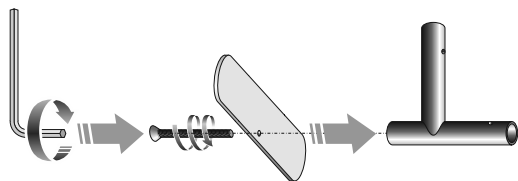

# INSTRUKCJA MONTAŻU ŚCIANKI REKLAMOWEJ Z SUWAKIEM 6m

(PRODUKT DO UŻYTKU WEWNĘTRZNEGO)

1

Zestaw zawiera:

- komplet słupków aluminiowych - 8 szt.
- aluminiowe narożne łączniki - 4 szt.
- podstawy - stopy - 3 szt.
- narzędzia montażowe
- grafikę z zamkiem błyskawicznym
- miękką torbę

2

3

4

5

6

Zamek powinien być na dole.