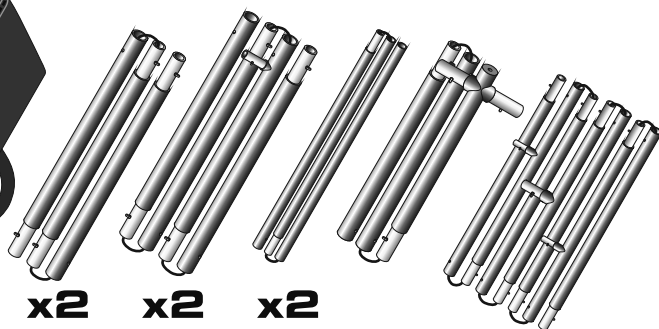

# INSTRUKCJA MONTAŻU ŚCIANKI REKLAMOWEJ Z SUWAKIEM 6m

(PRODUKT DO UŻYTKU WEWNĘTRZNEGO)

1

Zestaw zawiera:

- komplet słupków aluminiowych - 8 szt.
- aluminiowe narożne łączniki - 4 szt.
- podstawy - stopy - 3 szt.
- narzędzia montażowe
- grafikę z zamkiem błyskawicznym
- miękką torbę

2

3

4

5

6

Zamek powinien być na dole.