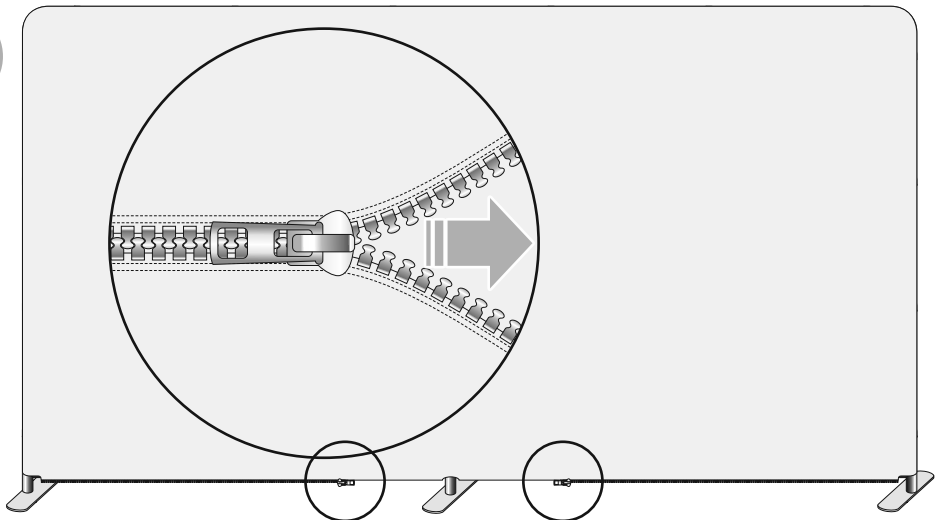

# INSTRUKCJA MONTAŻU ŚCIANKI REKLAMOWEJ Z SUWAKIEM 6m

(PRODUKT DO UŻYTKU WEWNĘTRZNEGO)

1

Zestaw zawiera:

- komplet słupków aluminiowych - 8 szt.
- aluminiowe narożne łączniki - 4 szt.
- podstawy - stopy - 3 szt.
- narzędzia montażowe
- grafikę z zamkiem błyskawicznym
- miękką torbę

2

3

4

5

6

Zamek powinien być na dole.