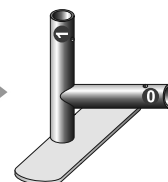

# INSTRUKCJA MONTAŻU ŚCIANKI REKLAMOWEJ Z SUWAKIEM 6m

(PRODUKT DO UŻYTKU WEWNĘTRZNEGO)

1

Zestaw zawiera:

- komplet słupków aluminiowych - 8 szt.
- aluminiowe narożne łączniki - 4 szt.
- podstawy - stopy - 3 szt.
- narzędzia montażowe
- grafikę z zamkiem błyskawicznym
- miękką torbę

2

3

4

5

6

Zamek powinien być na dole.