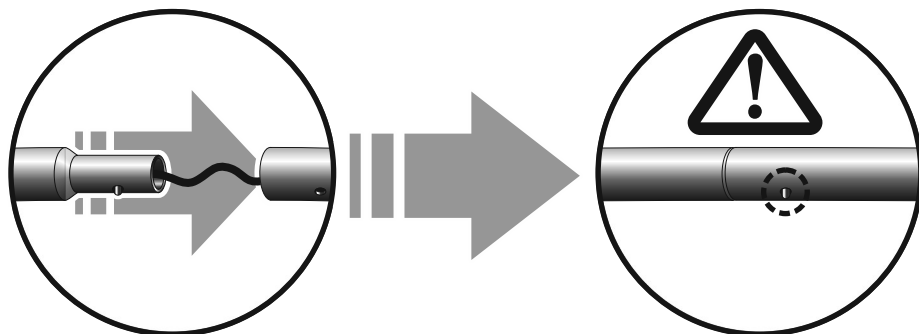

# INSTRUKCJA MONTAŻU ŚCIANKI REKLAMOWEJ Z SUWAKIEM 6m

(PRODUKT DO UŻYTKU WEWNĘTRZNEGO)

1

Zestaw zawiera:

- komplet słupków aluminiowych - 8 szt.
- aluminiowe narożne łączniki - 4 szt.
- podstawy - stopy - 3 szt.
- narzędzia montażowe
- grafikę z zamkiem błyskawicznym
- miękką torbę

2

3

4

5

6

Zamek powinien być na dole.