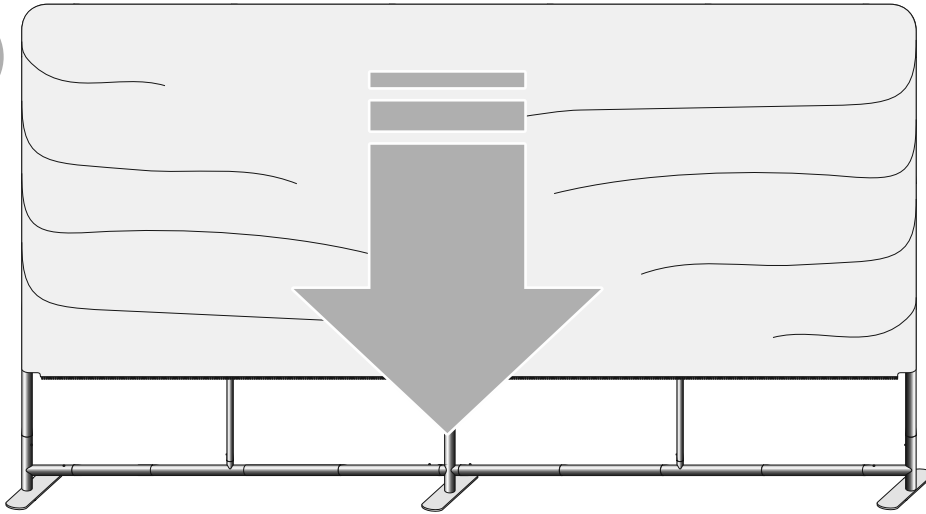

# INSTRUKCJA MONTAŻU ŚCIANKI REKLAMOWEJ Z SUWAKIEM 6m

(PRODUKT DO UŻYTKU WEWNĘTRZNEGO)

1

Zestaw zawiera:

- komplet słupków aluminiowych - 8 szt.
- aluminiowe narożne łączniki - 4 szt.
- podstawy - stopy - 3 szt.
- narzędzia montażowe
- grafikę z zamkiem błyskawicznym
- miękką torbę

2

3

4

5

6

Zamek powinien być na dole.