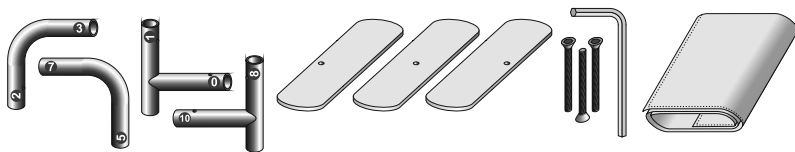

# INSTRUKCJA MONTAŻU ŚCIANKI REKLAMOWEJ Z SUWAKIEM 6m

(PRODUKT DO UŻYTKU WEWNĘTRZNEGO)

1

Zestaw zawiera:

- komplet słupków aluminiowych - 8 szt.
- aluminiowe narożne łączniki - 4 szt.
- podstawy - stopy - 3 szt.
- narzędzia montażowe
- grafikę z zamkiem błyskawicznym
- miękką torbę

2

3

4

5

6

Zamek powinien być na dole.