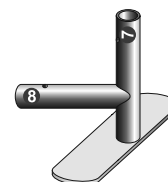

# INSTRUKCJA MONTAŻU ŚCIANKI REKLAMOWEJ Z SUWAKIEM 6m

(PRODUKT DO UŻYTKU WEWNĘTRZNEGO)

1

Zestaw zawiera:

- komplet słupków aluminiowych - 8 szt.
- aluminiowe narożne łączniki - 4 szt.
- podstawy - stopy - 3 szt.
- narzędzia montażowe
- grafikę z zamkiem błyskawicznym
- miękką torbę

2

3

4

5

6

Zamek powinien być na dole.