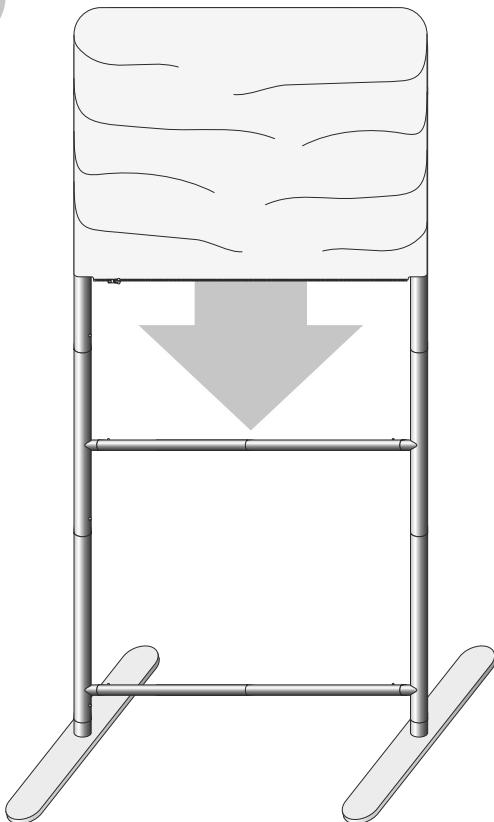

EN HOW TO INSTALL ZIPPER WALL STRAIGHT

60cm / 90cm / 120cm / 150cm

(INDOOR USE) ASSEMBLY GUIDE

DE AUFBAUANLEITUNG DER ZIPPER WALL STRAIGHT

60cm / 90cm / 120cm / 150cm

(INNENBEREICH)

1

EN

Set contains:

- set of aluminium poles - 4 pcs
- aluminium corner connectors - 2 pcs
- feet - 2 pcs
- graphics with zipper
- soft padded bag

DE

Das Set besteht aus:

- Ein Satz Aluminiumstangen - 4 Stk.
- Aluminium-Eckverbinder - 2 Stk.
- FüÙe - 2 Stk.
- Grafiken mit Reißverschluss
- Tragetasche

2

3

4

5

6

EN Zipper at the bottom.

DE Reißverschluss unten.