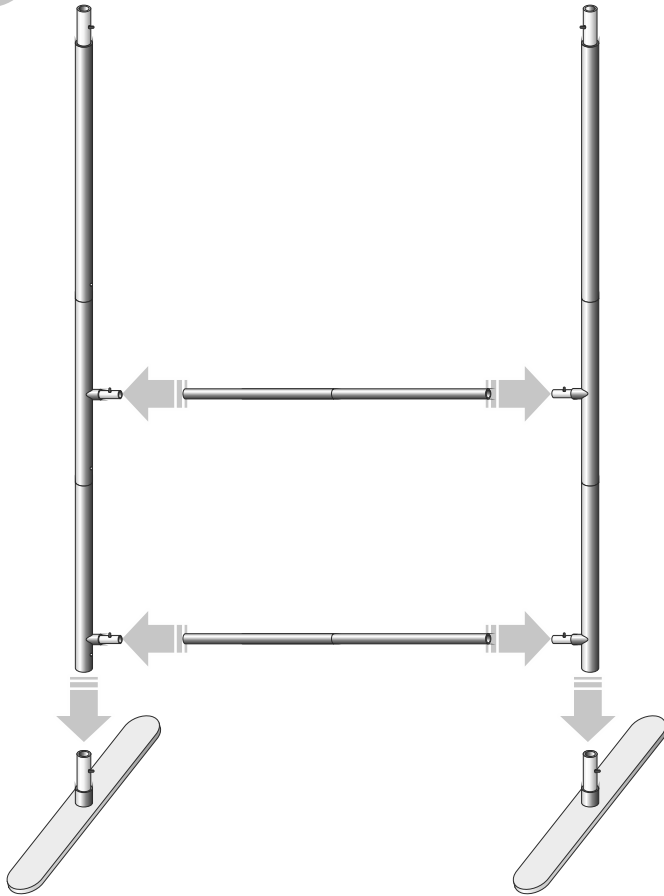

EN HOW TO INSTALL ZIPPER WALL STRAIGHT

60cm / 90cm / 120cm / 150cm

(INDOOR USE) ASSEMBLY GUIDE

DE AUFBAUANLEITUNG DER ZIPPER WALL STRAIGHT

60cm / 90cm / 120cm / 150cm

(INNENBEREICH)

1

EN

Set contains:

- set of aluminium poles - 4 pcs
- aluminium corner connectors - 2 pcs
- feet - 2 pcs
- graphics with zipper
- soft padded bag

DE

Das Set besteht aus:

- Ein Satz Aluminiumstangen - 4 Stk.
- Aluminium-Eckverbinder - 2 Stk.
- FüÙe - 2 Stk.
- Grafiken mit Reißverschluss
- Tragetasche

2

3

4

5

6

EN Zipper at the bottom.

DE Reißverschluss unten.