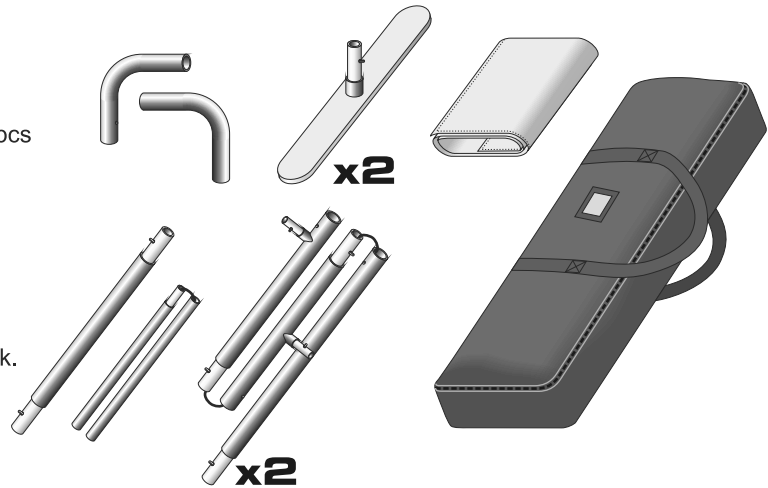

EN HOW TO INSTALL ZIPPER WALL STRAIGHT

60cm / 90cm / 120cm / 150cm

(INDOOR USE) ASSEMBLY GUIDE

DE AUFBAUANLEITUNG DER ZIPPER WALL STRAIGHT

60cm / 90cm / 120cm / 150cm

(INNENBEREICH)

1

EN

Set contains:

- set of aluminium poles - 4 pcs
- aluminium corner connectors - 2 pcs
- feet - 2 pcs
- graphics with zipper
- soft padded bag

DE

Das Set besteht aus:

- Ein Satz Aluminiumstangen - 4 Stk.
- Aluminium-Eckverbinder - 2 Stk.
- FüÙe - 2 Stk.
- Grafiken mit Reißverschluss
- Tragetasche

2

3

4

5

6

EN Zipper at the bottom.

DE Reißverschluss unten.