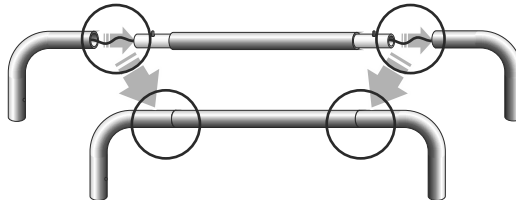

EN HOW TO INSTALL ZIPPER WALL STRAIGHT

60cm / 90cm / 120cm / 150cm

(INDOOR USE) ASSEMBLY GUIDE

DE AUFBAUANLEITUNG DER ZIPPER WALL STRAIGHT

60cm / 90cm / 120cm / 150cm

(INNENBEREICH)

1

EN

Set contains:

- set of aluminium poles - 4 pcs
- aluminium corner connectors - 2 pcs
- feet - 2 pcs
- graphics with zipper
- soft padded bag

DE

Das Set besteht aus:

- Ein Satz Aluminiumstangen - 4 Stk.
- Aluminium-Eckverbinder - 2 Stk.
- FüÙe - 2 Stk.
- Grafiken mit Reißverschluss
- Tragetasche

2

3

4

5

6

EN Zipper at the bottom.

DE Reißverschluss unten.