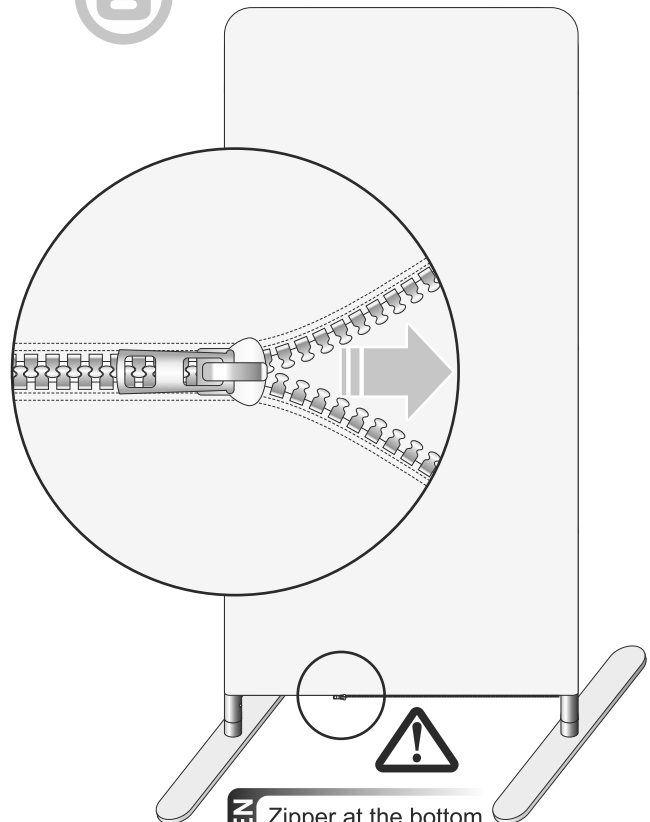

EN HOW TO INSTALL ZIPPER WALL STRAIGHT

60cm / 90cm / 120cm / 150cm

(INDOOR USE) ASSEMBLY GUIDE

DE AUFBAUANLEITUNG DER ZIPPER WALL STRAIGHT

60cm / 90cm / 120cm / 150cm

(INNENBEREICH)

1

EN

Set contains:

- set of aluminium poles - 4 pcs
- aluminium corner connectors - 2 pcs
- feet - 2 pcs
- graphics with zipper
- soft padded bag

DE

Das Set besteht aus:

- Ein Satz Aluminiumstangen - 4 Stk.
- Aluminium-Eckverbinder - 2 Stk.
- FüÙe - 2 Stk.
- Grafiken mit Reißverschluss
- Tragetasche

2

3

4

5

6

EN Zipper at the bottom.

DE Reißverschluss unten.