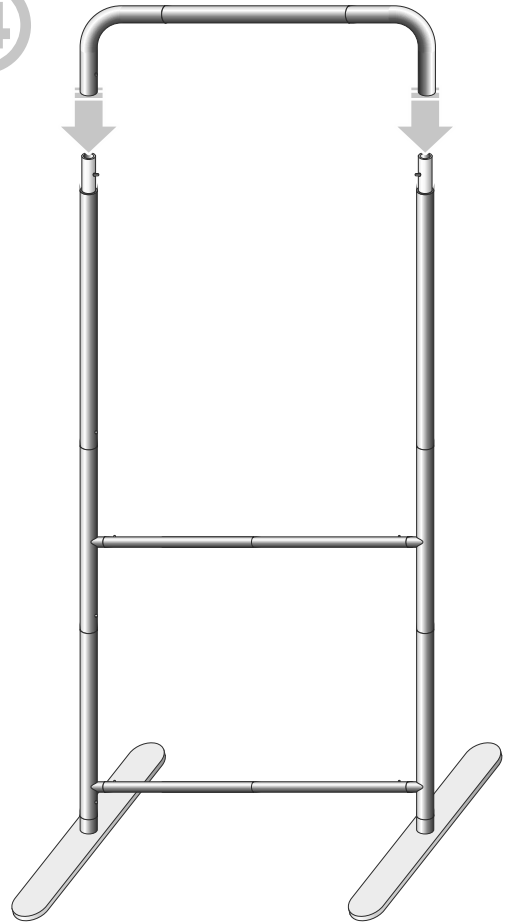

EN HOW TO INSTALL ZIPPER WALL STRAIGHT

60cm / 90cm / 120cm / 150cm

(INDOOR USE) ASSEMBLY GUIDE

DE AUFBAUANLEITUNG DER ZIPPER WALL STRAIGHT

60cm / 90cm / 120cm / 150cm

(INNENBEREICH)

1

EN

Set contains:

- set of aluminium poles - 4 pcs
- aluminium corner connectors - 2 pcs
- feet - 2 pcs
- graphics with zipper
- soft padded bag

DE

Das Set besteht aus:

- Ein Satz Aluminiumstangen - 4 Stk.
- Aluminium-Eckverbinder - 2 Stk.
- FüÙe - 2 Stk.
- Grafiken mit Reißverschluss
- Tragetasche

2

3

4

5

6

EN Zipper at the bottom.

DE Reißverschluss unten.