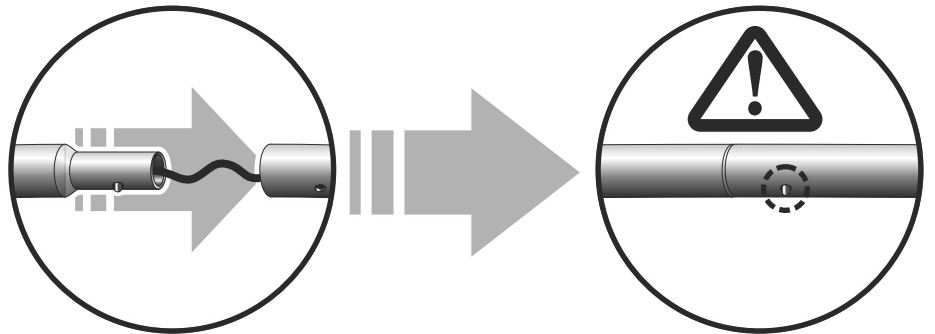

EN HOW TO INSTALL ZIPPER WALL STRAIGHT

60cm / 90cm / 120cm / 150cm

(INDOOR USE) ASSEMBLY GUIDE

DE AUFBAUANLEITUNG DER ZIPPER WALL STRAIGHT

60cm / 90cm / 120cm / 150cm

(INNENBEREICH)

1

EN

Set contains:

- set of aluminium poles - 4 pcs
- aluminium corner connectors - 2 pcs
- feet - 2 pcs
- graphics with zipper
- soft padded bag

DE

Das Set besteht aus:

- Ein Satz Aluminiumstangen - 4 Stk.
- Aluminium-Eckverbinder - 2 Stk.
- FüÙe - 2 Stk.
- Grafiken mit Reißverschluss
- Tragetasche

2

3

4

5

6

EN Zipper at the bottom.

DE Reißverschluss unten.