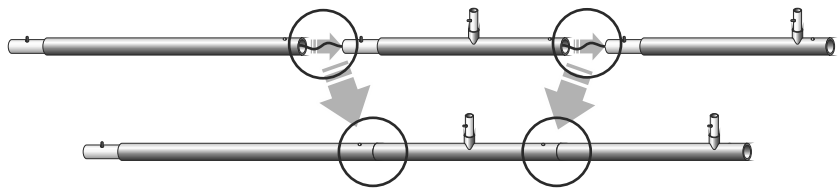

EN HOW TO INSTALL ZIPPER WALL STRAIGHT

60cm / 90cm / 120cm / 150cm

(INDOOR USE) ASSEMBLY GUIDE

DE AUFBAUANLEITUNG DER ZIPPER WALL STRAIGHT

60cm / 90cm / 120cm / 150cm

(INNENBEREICH)

1

EN

Set contains:

- set of aluminium poles - 4 pcs
- aluminium corner connectors - 2 pcs
- feet - 2 pcs
- graphics with zipper
- soft padded bag

DE

Das Set besteht aus:

- Ein Satz Aluminiumstangen - 4 Stk.
- Aluminium-Eckverbinder - 2 Stk.
- FüÙe - 2 Stk.
- Grafiken mit Reißverschluss
- Tragetasche

2

3

4

5

6

EN Zipper at the bottom.

DE Reißverschluss unten.